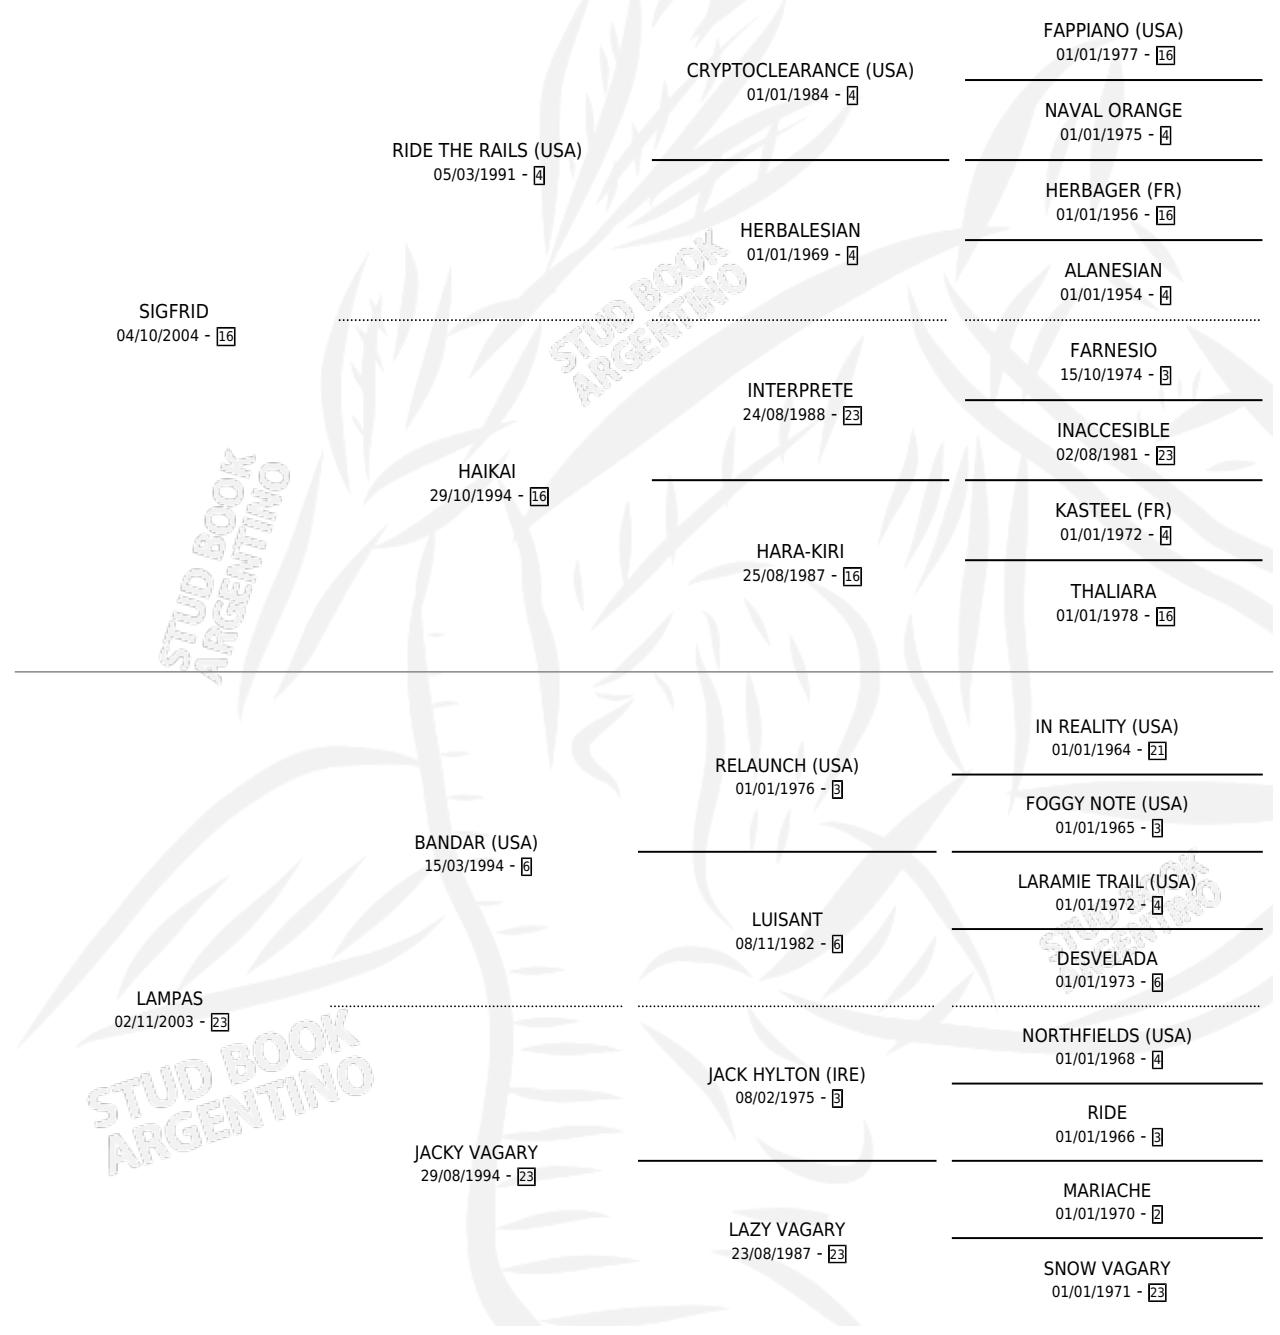

SORREL

por SIGFRID y LAMPAS por BANDAR (USA)

Argentina · Macho · Zaino · SP · 24/09/2016
Familia 23-a · Volumen 42

ESTADO

TIPIFICACIÓN SANGUÍNEA	X
TIPIFICACIÓN POR ADN	✓
PASAPORTE	✓
IDENTIFICACIÓN POR MICROCHIP	✓
REPRODUCTOR	X

Lugar de nacimiento: Las Sedas

Criador: Beloso Manuel Agustin

PEDIGREE