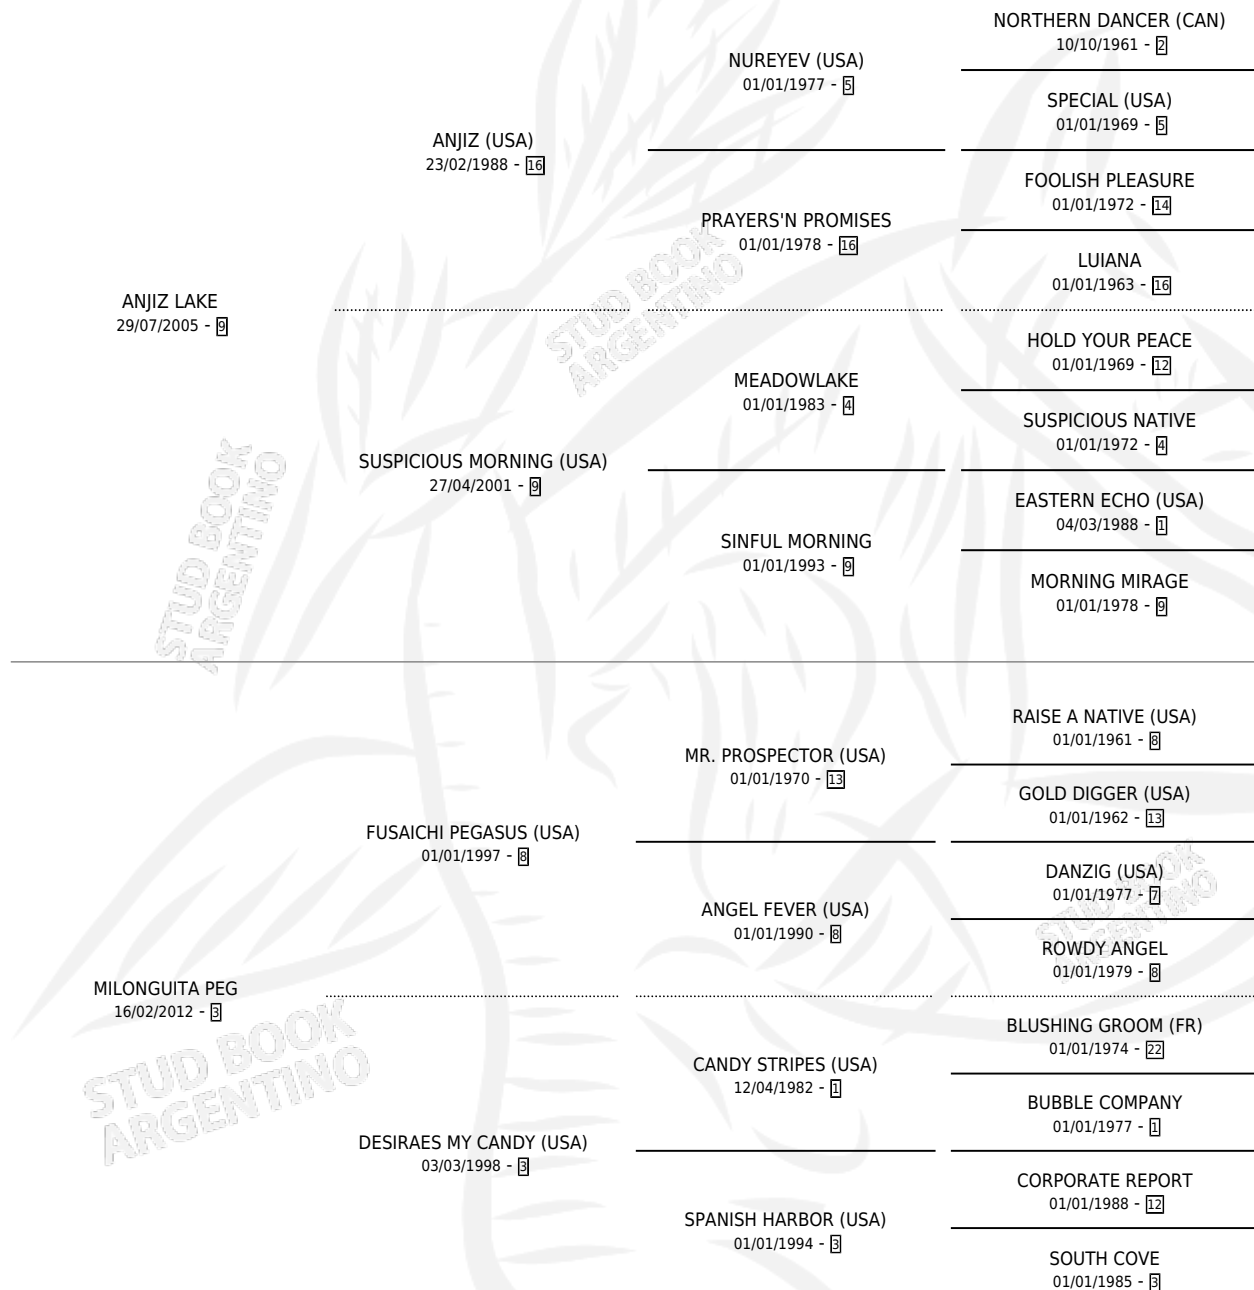

MILONGUERA PEG

por ANJIZ LAKE y MILONGUITA PEG por FUSAICHI PEGASUS (USA)

Argentina · Hembra · Zaino Doradillo · SP · 10/10/2016
Familia 3-g · Volumen 42

ESTADO

| | |
|------------------------------|---|
| TIPIFICACIÓN SANGUÍNEA | X |
| TIPIFICACIÓN POR ADN | ✓ |
| PASAPORTE | ✓ |
| IDENTIFICACIÓN POR MICROCHIP | ✓ |
| REPRODUCTOR | X |

Lugar de nacimiento: Don Remigio
Criador: Scarafia Claudia Alejandra

PEDIGREE

MILONGUERA PEG

Datos oficiales del Stud Book Argentino

Documento generado el 12/06/2026

studbook.org.ar