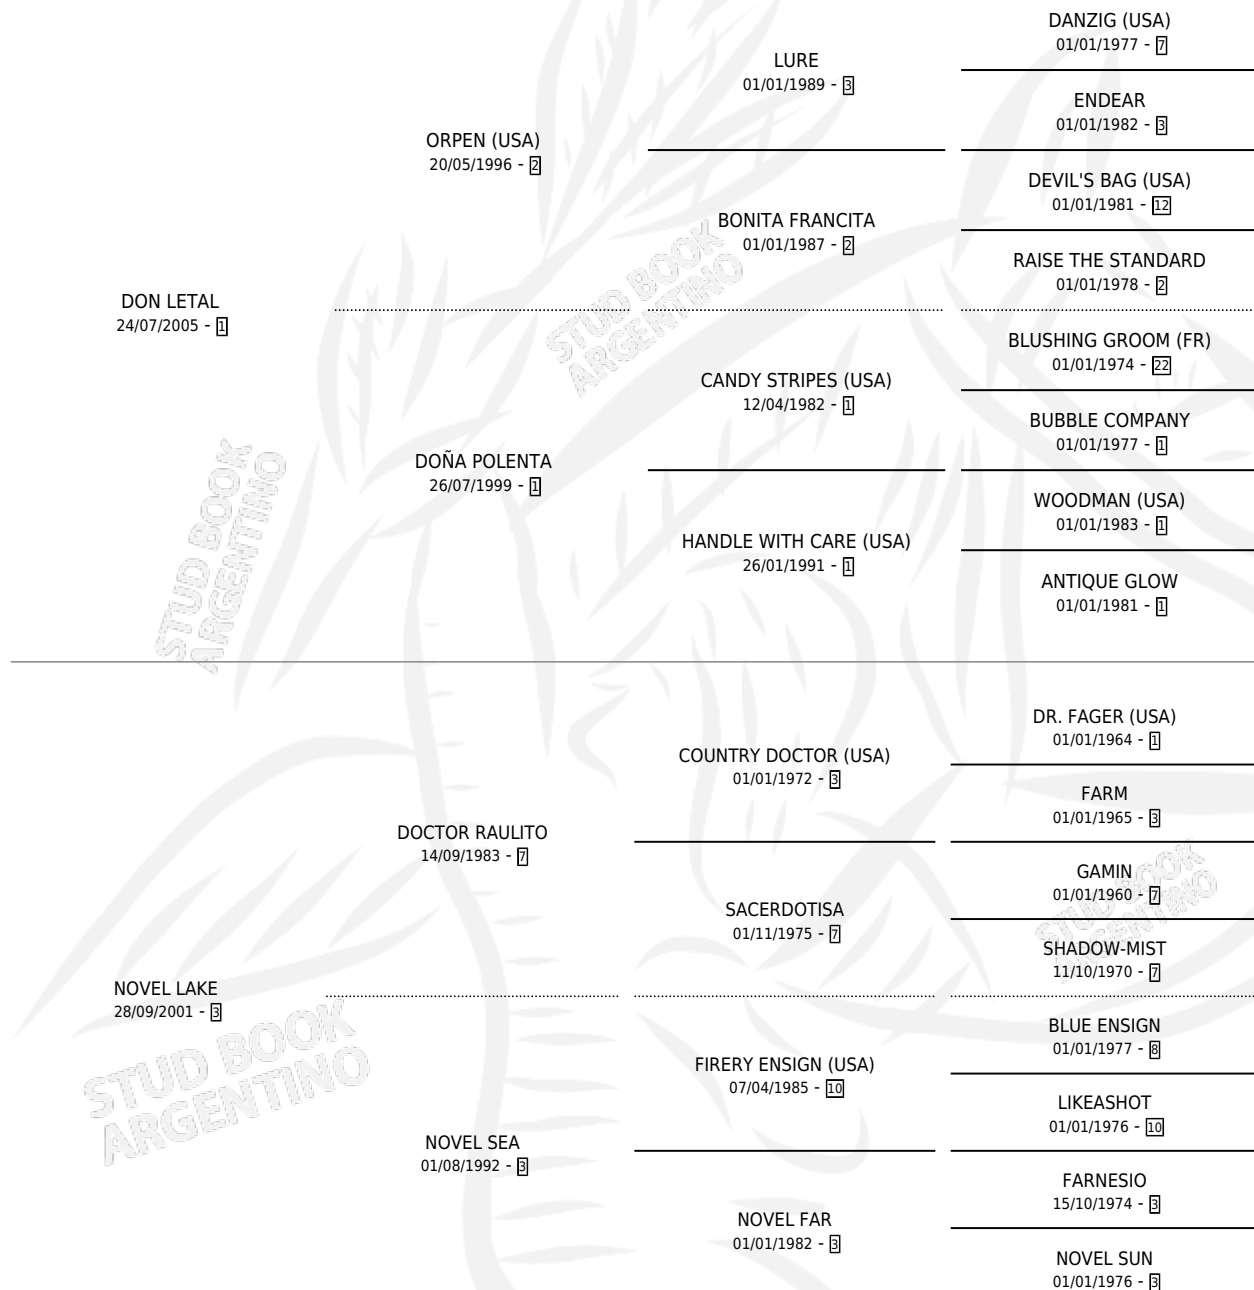

VETERANA LETAL

por DON LETAL y NOVEL LAKE por DOCTOR RAULITO

Argentina · Hembra · Tordillo · SP · 08/10/2016
Familia 3-b · Volumen 42

ESTADO

TIPIFICACIÓN SANGUÍNEA	X
TIPIFICACIÓN POR ADN	✓
PASAPORTE	✓
IDENTIFICACIÓN POR MICROCHIP	✓
REPRODUCTOR	X

Lugar de nacimiento: L Argent
Criador: Sardon Hugo Angel

PEDIGREE

CAMPAÑA

Solo carreras oficiales de Argentina

POR EDAD

EDAD	CC	1°	2°	3°	4°	5°	NP	CLC	CLG	CLCG1	CLGG1	IMPORTE	GANANCIA / CC
4 AÑOS	1	0	0	0	0	0	1	0	0	0	0	\$0	\$0
TOTALES	1	0	0	0	0	0	1	0	0	0	0	\$0	\$0
%		0.0%	0.0%	0.0%	0.0%	0.0%	100%	0.0%	0.0%	0.0%	0.0%		