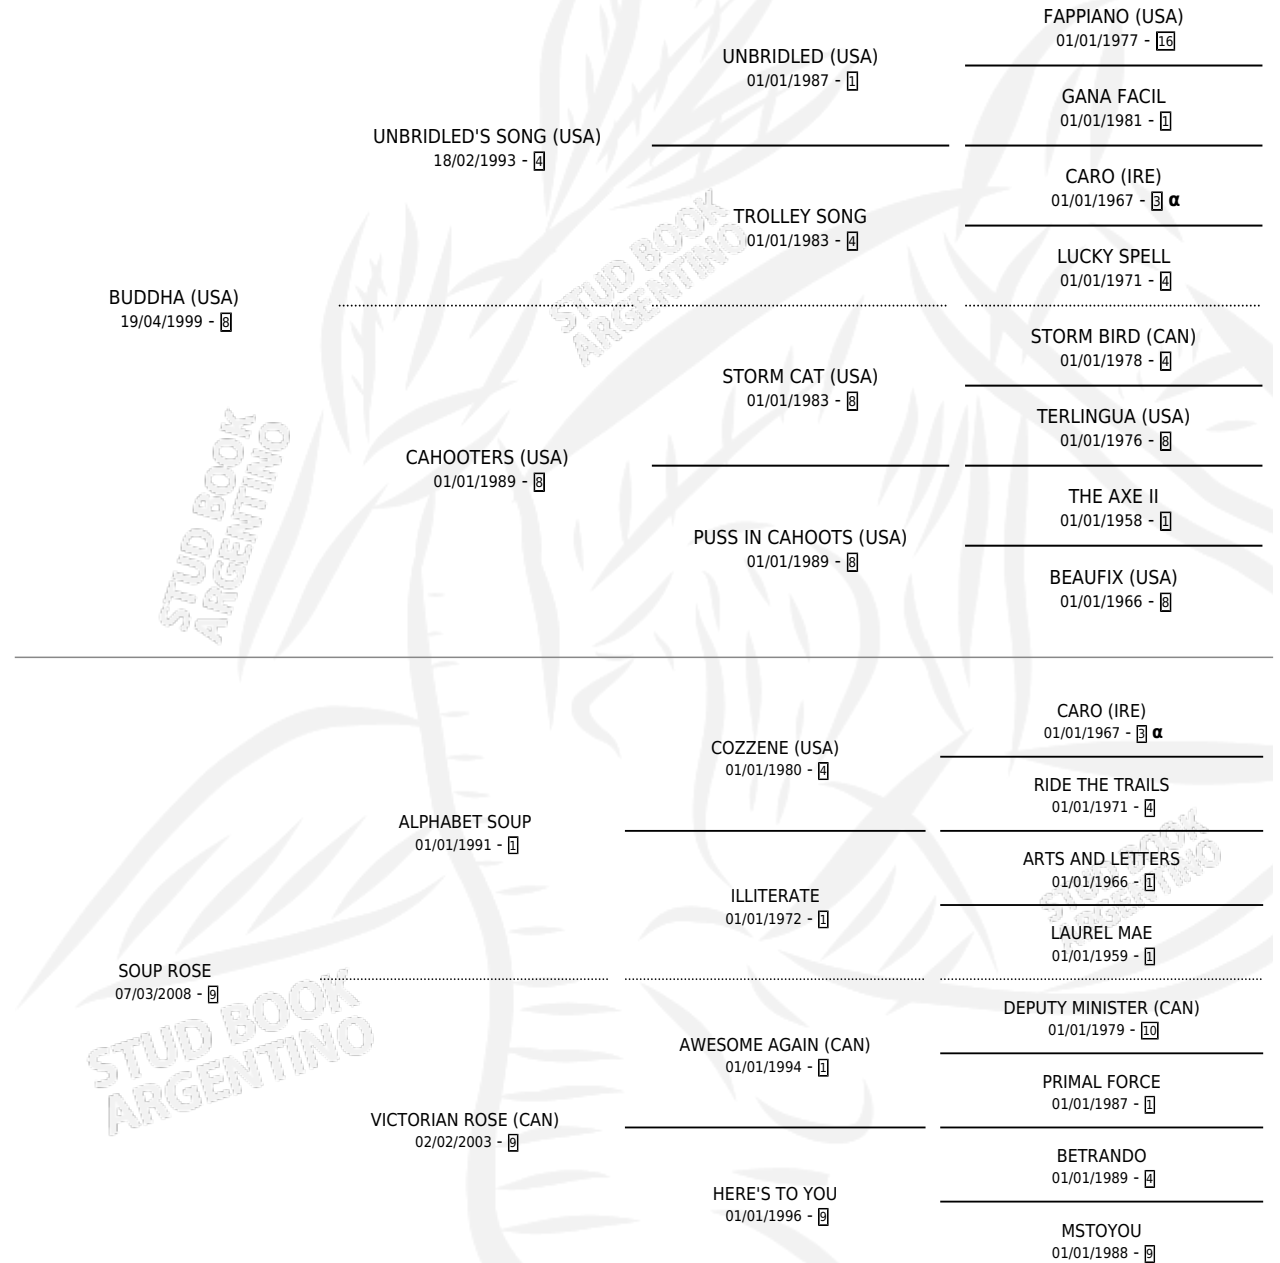

ESPERANZA BUDA

por **BUDDHA (USA)** y **SOUP ROSE** por **ALPHABET SOUP**

Argentina · Hembra · Alazan · SP · 25/09/2016
Familia 9-b · Volumen 42

ESTADO

TIPIFICACIÓN SANGUÍNEA	X
TIPIFICACIÓN POR ADN	X
PASAPORTE	X
IDENTIFICACIÓN POR MICROCHIP	X
REPRODUCTOR	X

Lugar de nacimiento: Dilu

Criador: Oroquieta Gustavo Adrian

PEDIGREE

INBREEDING : α