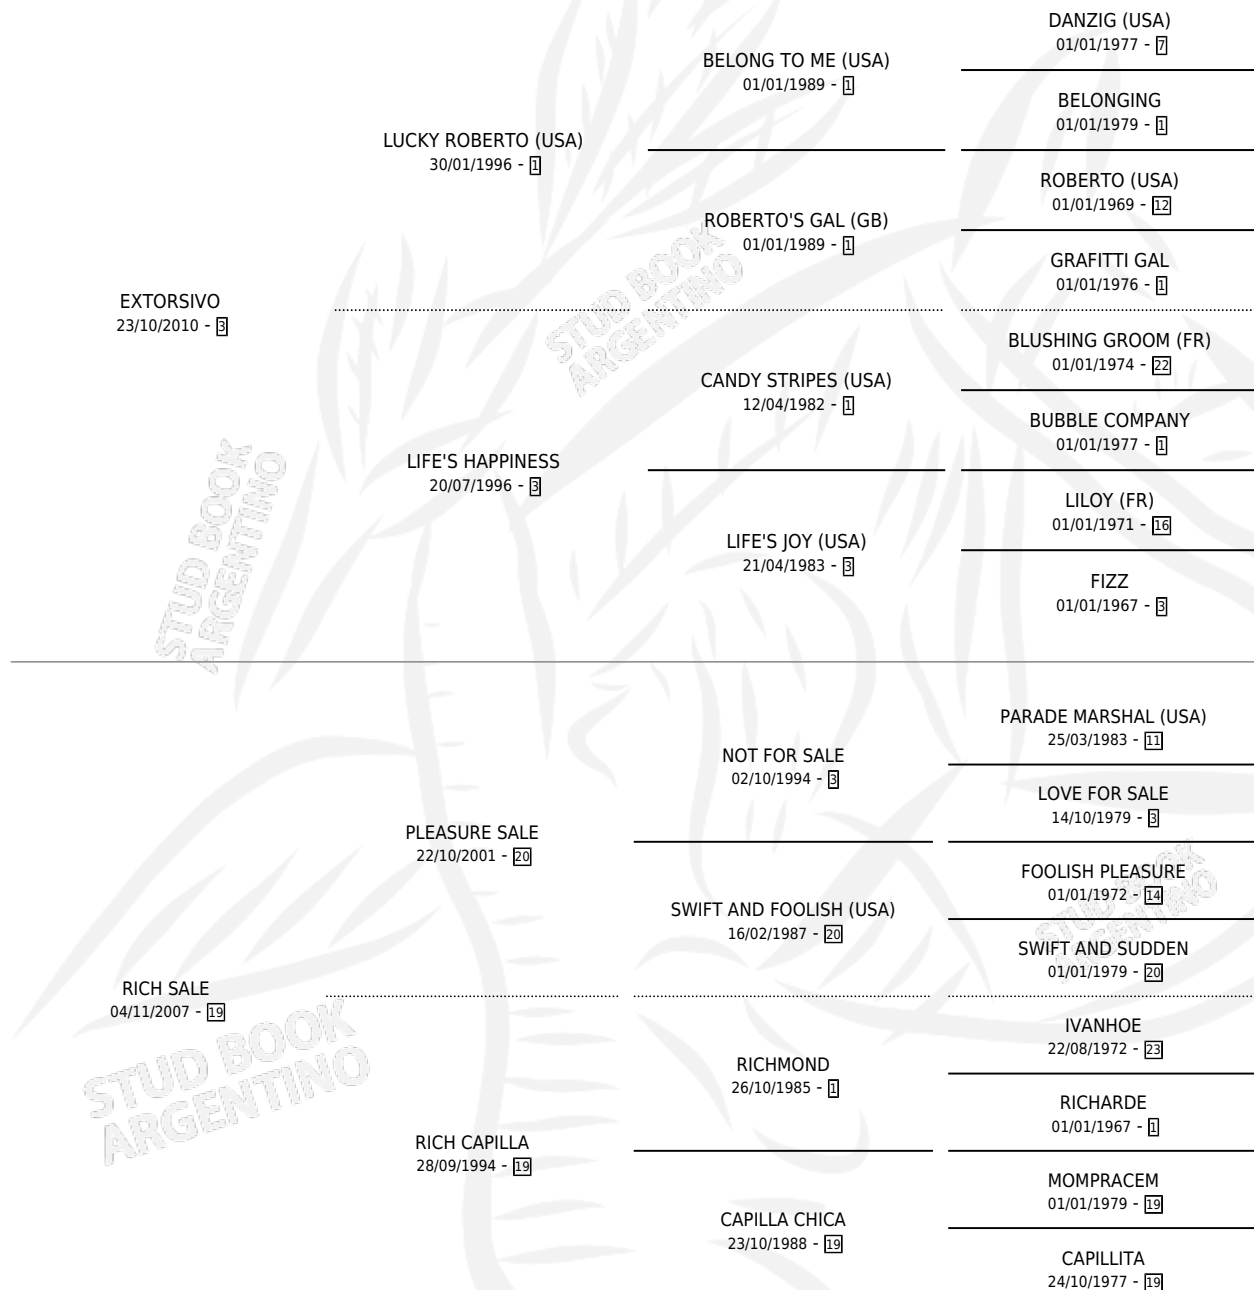

LUCKY SEFA

por EXTORSIVO y RICH SALE por PLEASURE SALE

Argentina · Hembra · Alazan · SP · 01/11/2016
Familia 19-c · Volumen 42

ESTADO

TIPIFICACIÓN SANGUÍNEA	X
TIPIFICACIÓN POR ADN	✓
PASAPORTE	✓
IDENTIFICACIÓN POR MICROCHIP	✓
REPRODUCTOR	X

Lugar de nacimiento: Tiempo Record

Criador: Costanza Jorge Oscar

PEDIGREE

LUCKY SEFA

Datos oficiales del Stud Book Argentino

Documento generado el 11/06/2026

studbook.org.ar