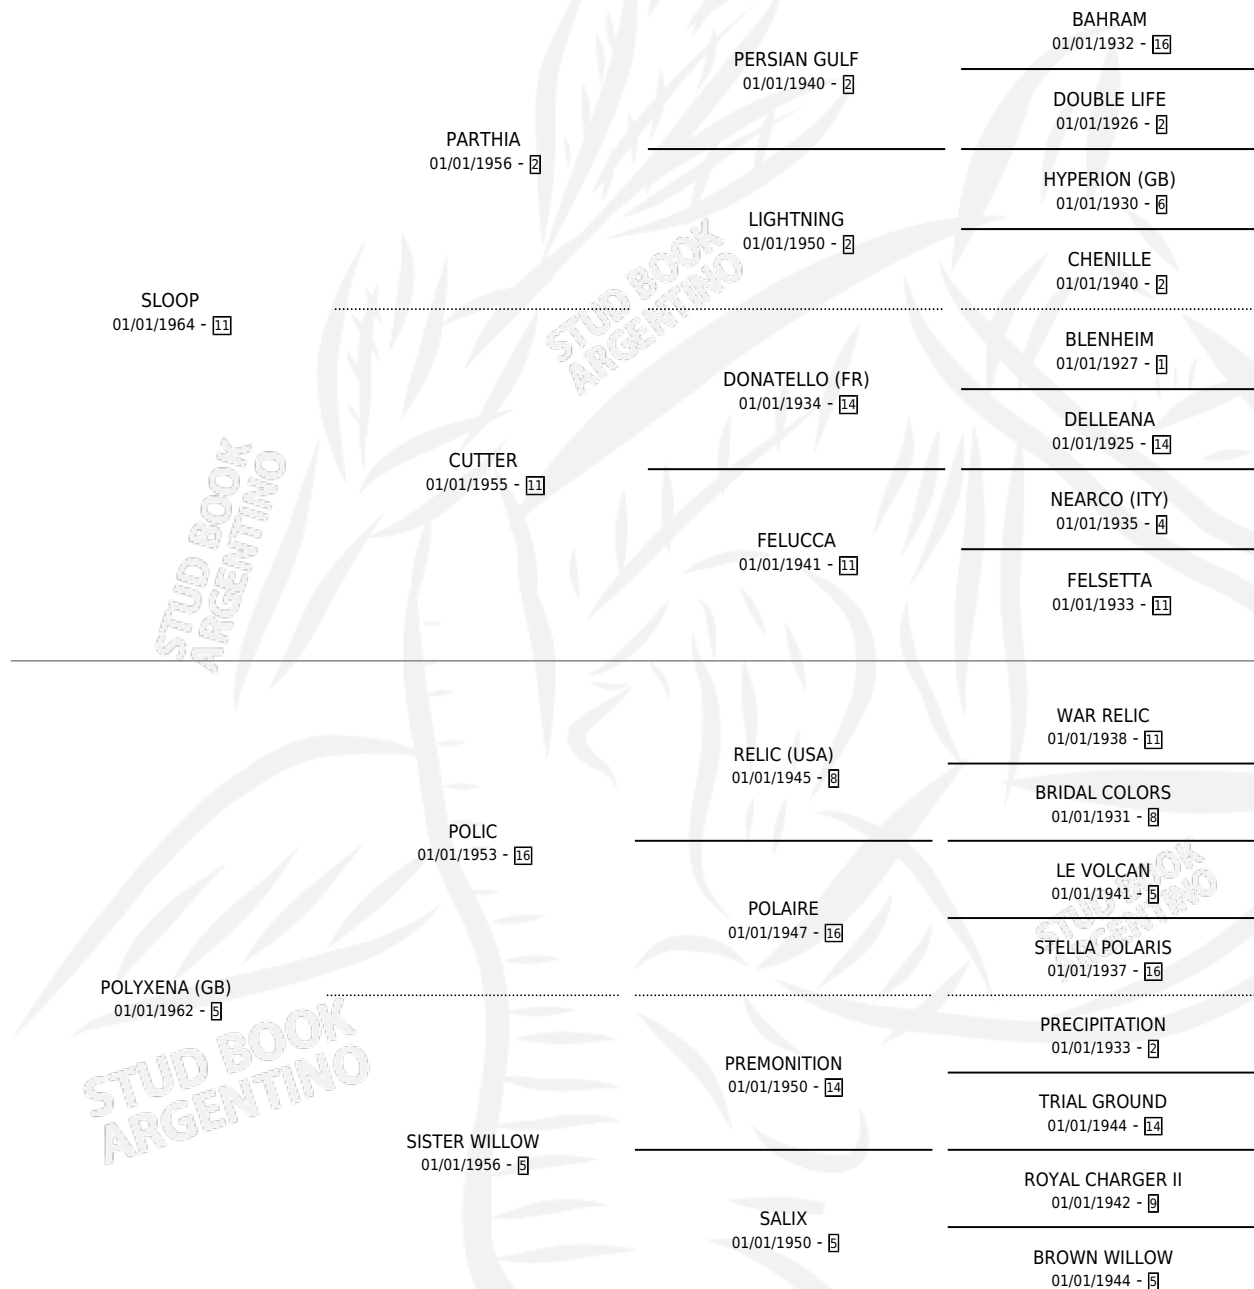

POLIESTER

por SLOOP y POLYXENA (GB) por POLIC

Argentina · Macho · Zaino Negro · SP · 19/11/1976
Familia 5-e · Volumen 29

ESTADO

TIPIFICACIÓN SANGUÍNEA	✓
TIPIFICACIÓN POR ADN	X
PASAPORTE	X
IDENTIFICACIÓN POR MICROCHIP	X
REPRODUCTOR	✓

Lugar de nacimiento: Campo particular

Criador: Sin dato

~

HIJOS

	MACHOS	HEMBRAS
24 NACIERON	11	13
SIN ACTUACIONES		

PEDIGREE

CAMPAÑA

Solo carreras oficiales de Argentina