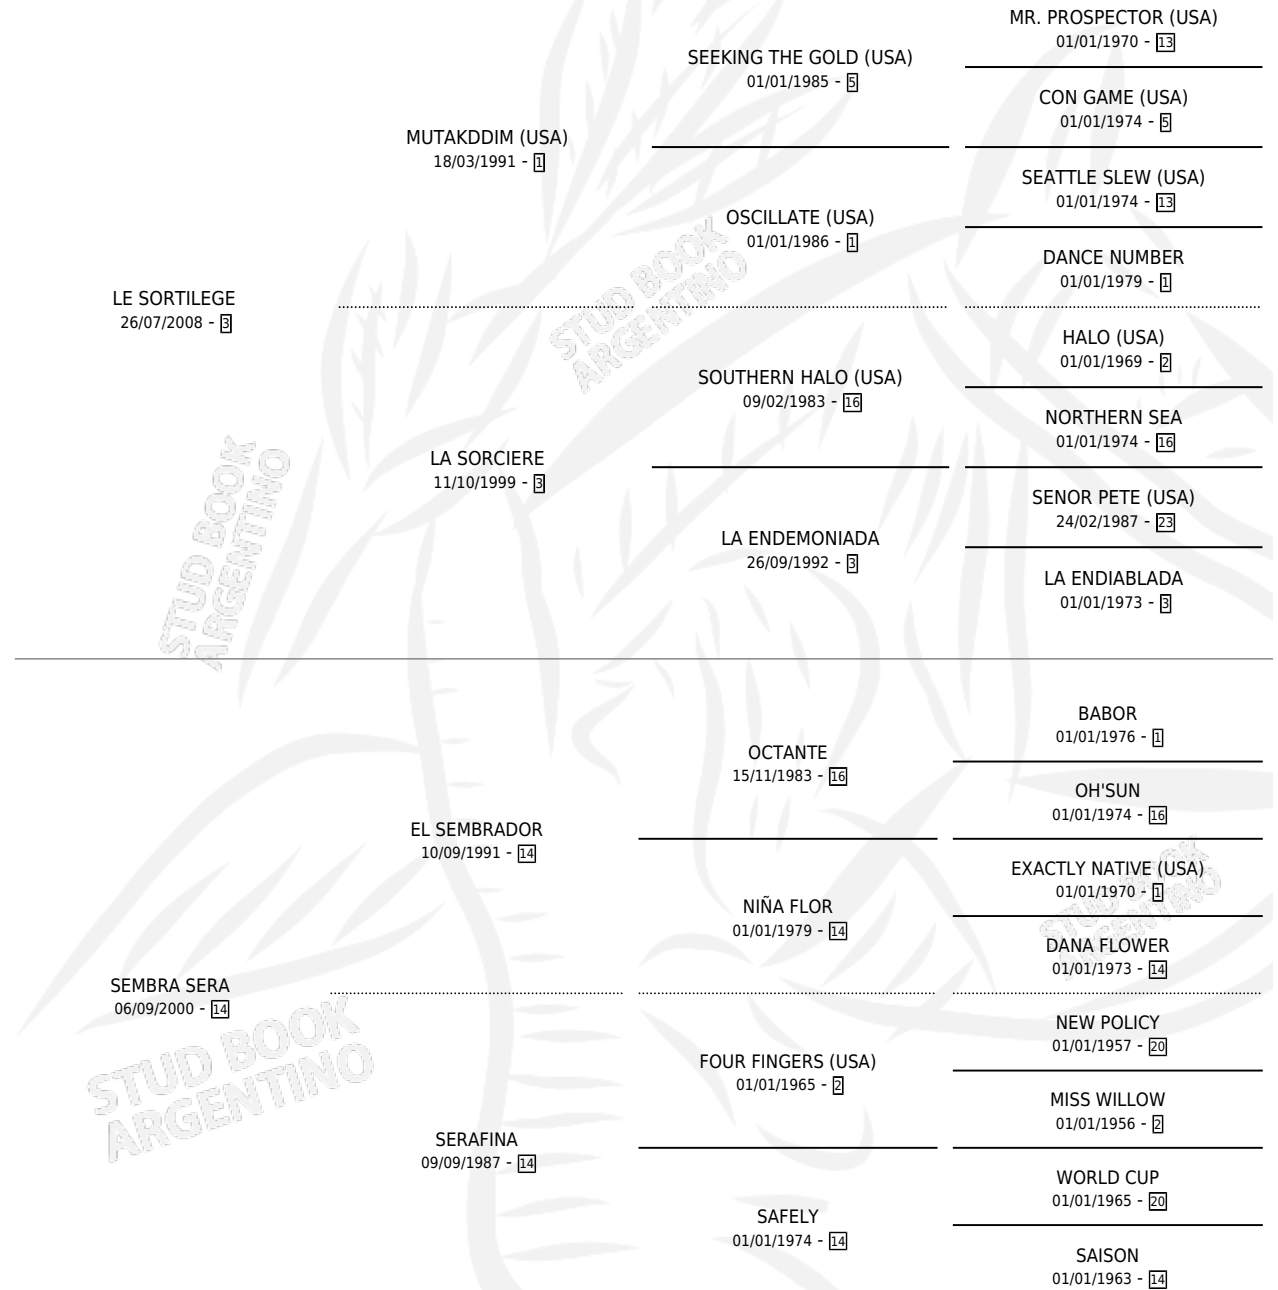

SARA PIANTARE

por LE SORTILEGE y SEMBRA SERA por EL SEMBRADOR

Argentina · Hembra · Alazan · SP · 29/08/2016
Familia 14 · Volumen 42

ESTADO

TIPIFICACIÓN SANGUÍNEA	X
TIPIFICACIÓN POR ADN	X
PASAPORTE	X
IDENTIFICACIÓN POR MICROCHIP	X
REPRODUCTOR	X

Lugar de nacimiento: Los Desagues

Criador: Crespo Pedro Manuel

PEDIGREE

SARA PIANTARE

Datos oficiales del Stud Book Argentino

Documento generado el 12/05/2026

studbook.org.ar