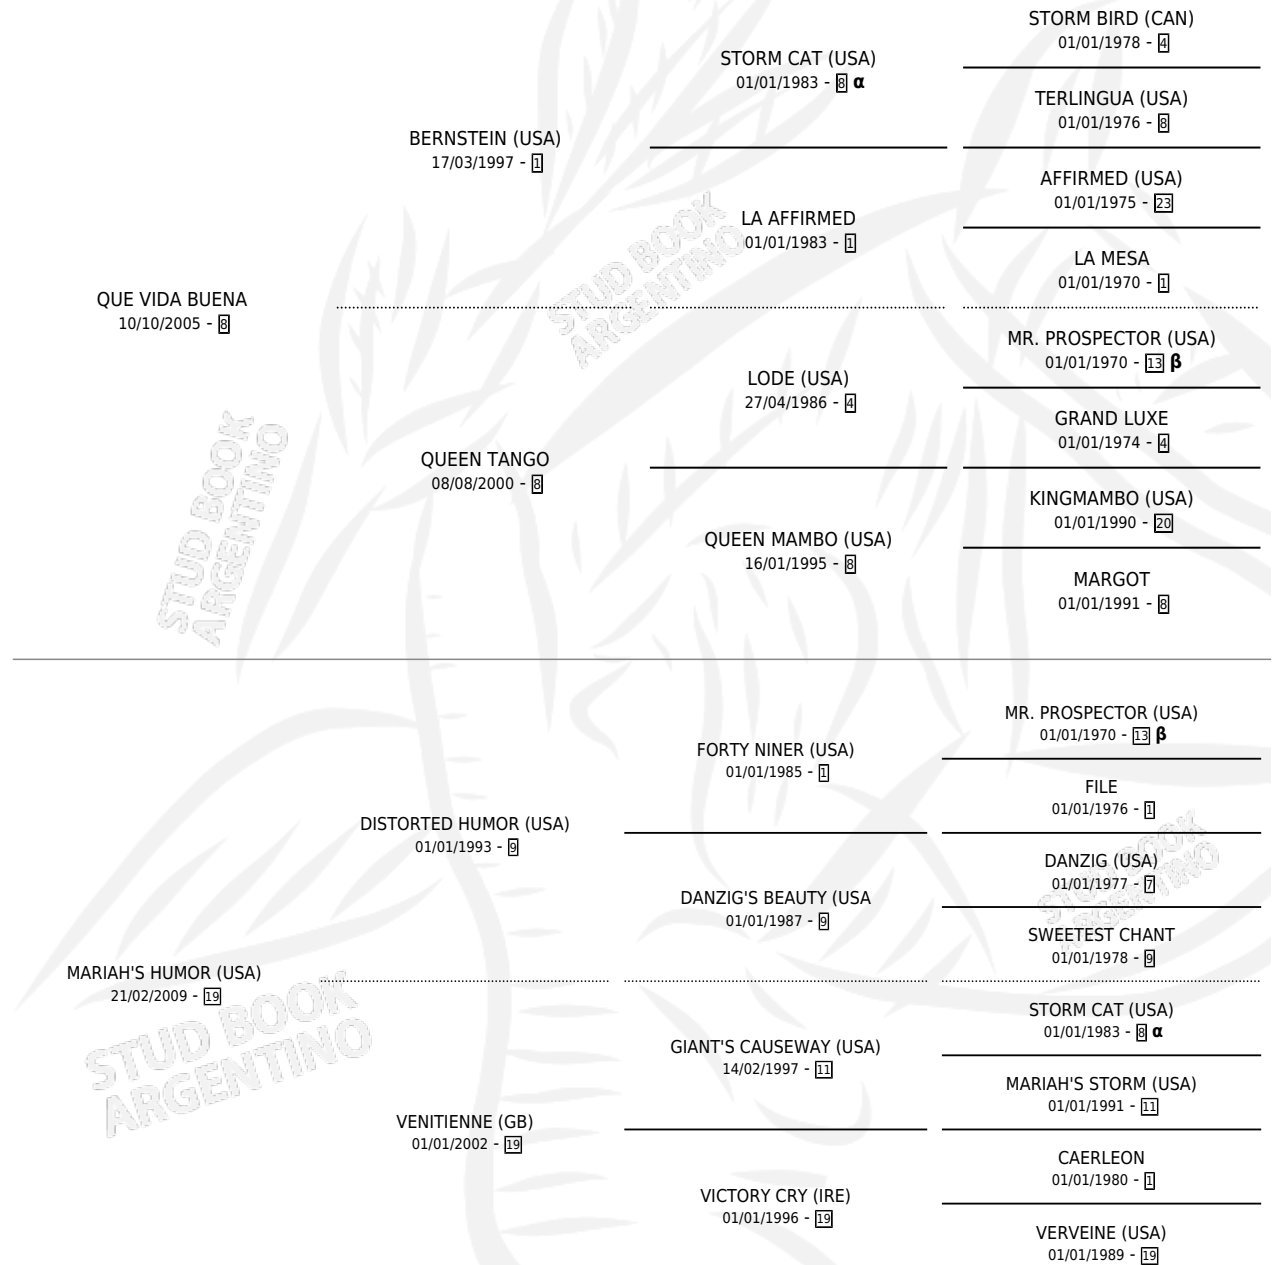

MACHINE ONE

por QUE VIDA BUENA y MARIAH'S HUMOR (USA) por
DISTORTED HUMOR (USA)

Argentina · Hembra · Alazan · SP · 22/10/2016
Familia 19-b · Volumen 42

ESTADO

TIPIFICACIÓN SANGUÍNEA	X
TIPIFICACIÓN POR ADN	✓
PASAPORTE	✓
IDENTIFICACIÓN POR MICROCHIP	✓
REPRODUCTOR	X

Lugar de nacimiento: Don Florentino
Criador: Don Florentino

PEDIGREE

INBREEDING : α, β

MACHINE ONE

Datos oficiales del Stud Book Argentino

Documento generado el 12/06/2026

studbook.org.ar