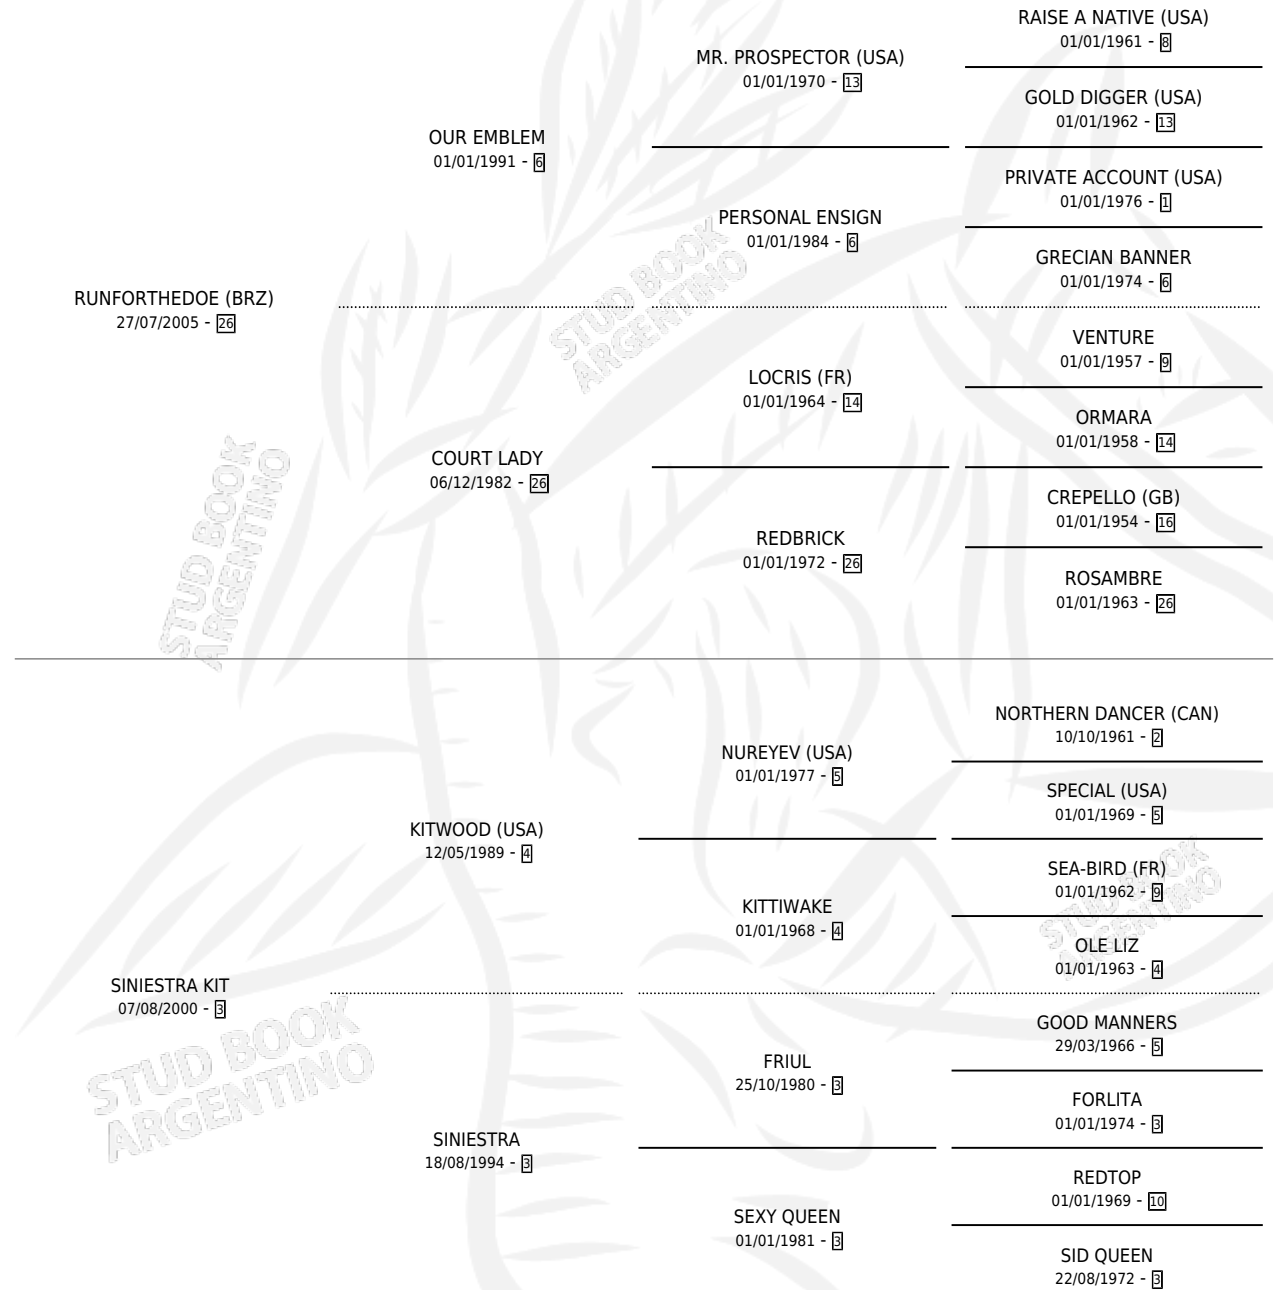

SINIESTRA RUN

por **RUNFORTHEDOE (BRZ)** y **SINIESTRA KIT** por **KITWOOD (USA)**

Argentina · Hembra · Zaino · SP · 02/07/2016
Familia 3-d · Volumen 42

ESTADO

TIPIFICACIÓN SANGUÍNEA	X
TIPIFICACIÓN POR ADN	✓
PASAPORTE	✓
IDENTIFICACIÓN POR MICROCHIP	✓
REPRODUCTOR	X

Lugar de nacimiento: Nimanor
Criador: Nimanor

PEDIGREE