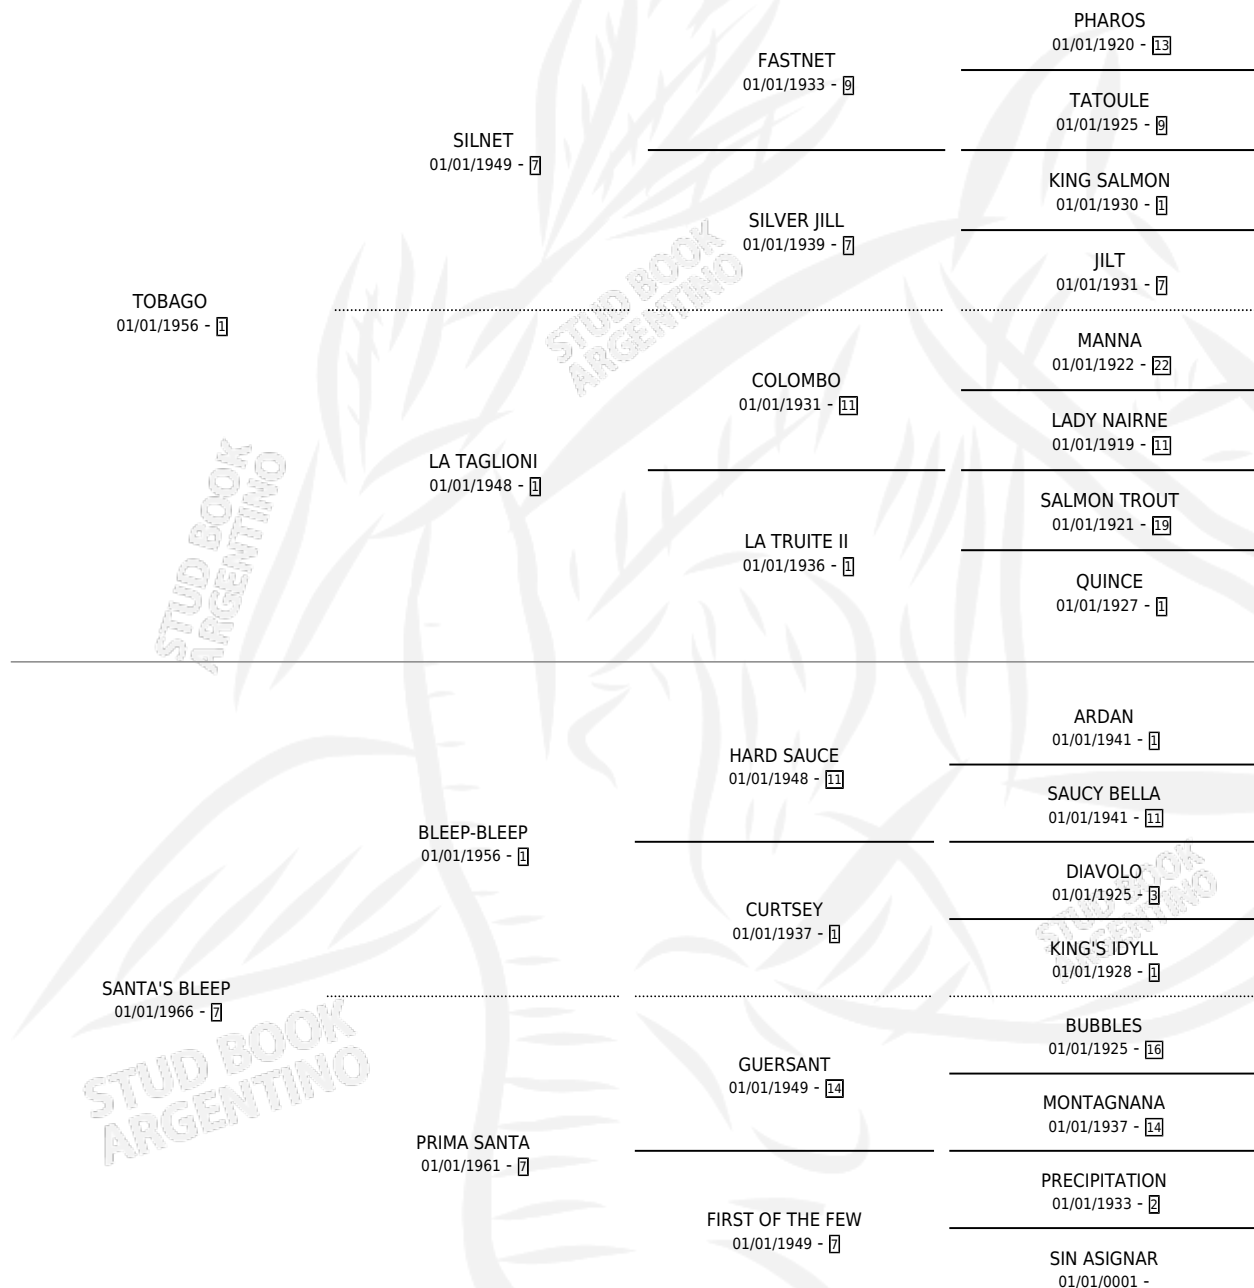

SANTOBA

por TOBAGO y SANTA'S BLEEP por BLEEP-BLEEP

Argentina · Hembra · Zaino Doradillo · SP · 15/11/1976
Familia 7-a · Volumen 29

ESTADO

TIPIFICACIÓN SANGUÍNEA	✓
TIPIFICACIÓN POR ADN	X
PASAPORTE	X
IDENTIFICACIÓN POR MICROCHIP	X
REPRODUCTOR	✓

Lugar de nacimiento: Campo particular

Criador: Los Prados

~

HIJOS

	MACHOS	HEMBRAS
10 NACIERON	3	7
6 CORRIERON	3	3
6 GANARON	3	3
0 GANADORES CL	0 GANADORES GR	0 GANADORES G1

PEDIGREE