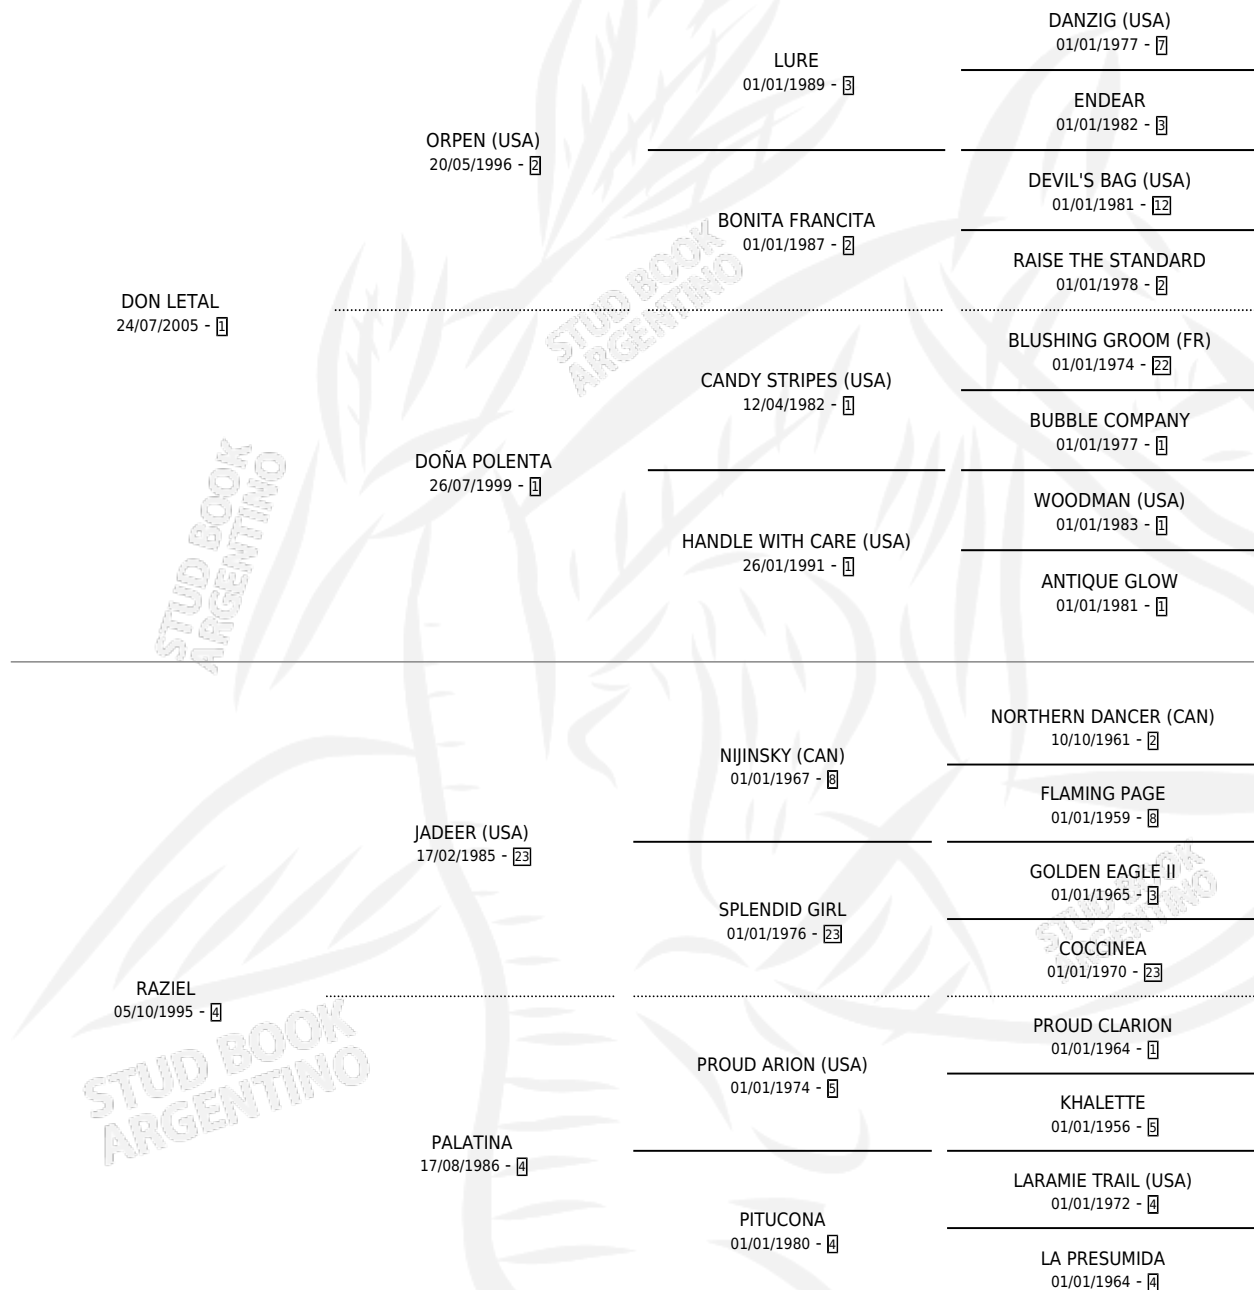

SANGRE LETAL

por DON LETAL y RAZIEL por JADEER (USA)

Argentina · Macho · Alazan · SP · 20/10/2016
Familia 4-e · Volumen 42

ESTADO

TIPIFICACIÓN SANGUÍNEA	X
TIPIFICACIÓN POR ADN	✓
PASAPORTE	✓
IDENTIFICACIÓN POR MICROCHIP	✓
REPRODUCTOR	X

Lugar de nacimiento: Los Bayitos

Criador: Los Bayitos

PEDIGREE

CAMPAÑA

Solo carreras oficiales de Argentina

POR EDAD

EDAD	CC	1°	2°	3°	4°	5°	NP	CLC	CLG	CLCG1	CLGG1	IMPORTE	GANANCIA / CC
4 AÑOS	1	0	0	0	0	0	1	0	0	0	0	\$0	\$0
TOTALES	1	0	0	0	0	0	1	0	0	0	0	\$0	\$0
%		0.0%	0.0%	0.0%	0.0%	0.0%	100%	0.0%	0.0%	0.0%	0.0%		