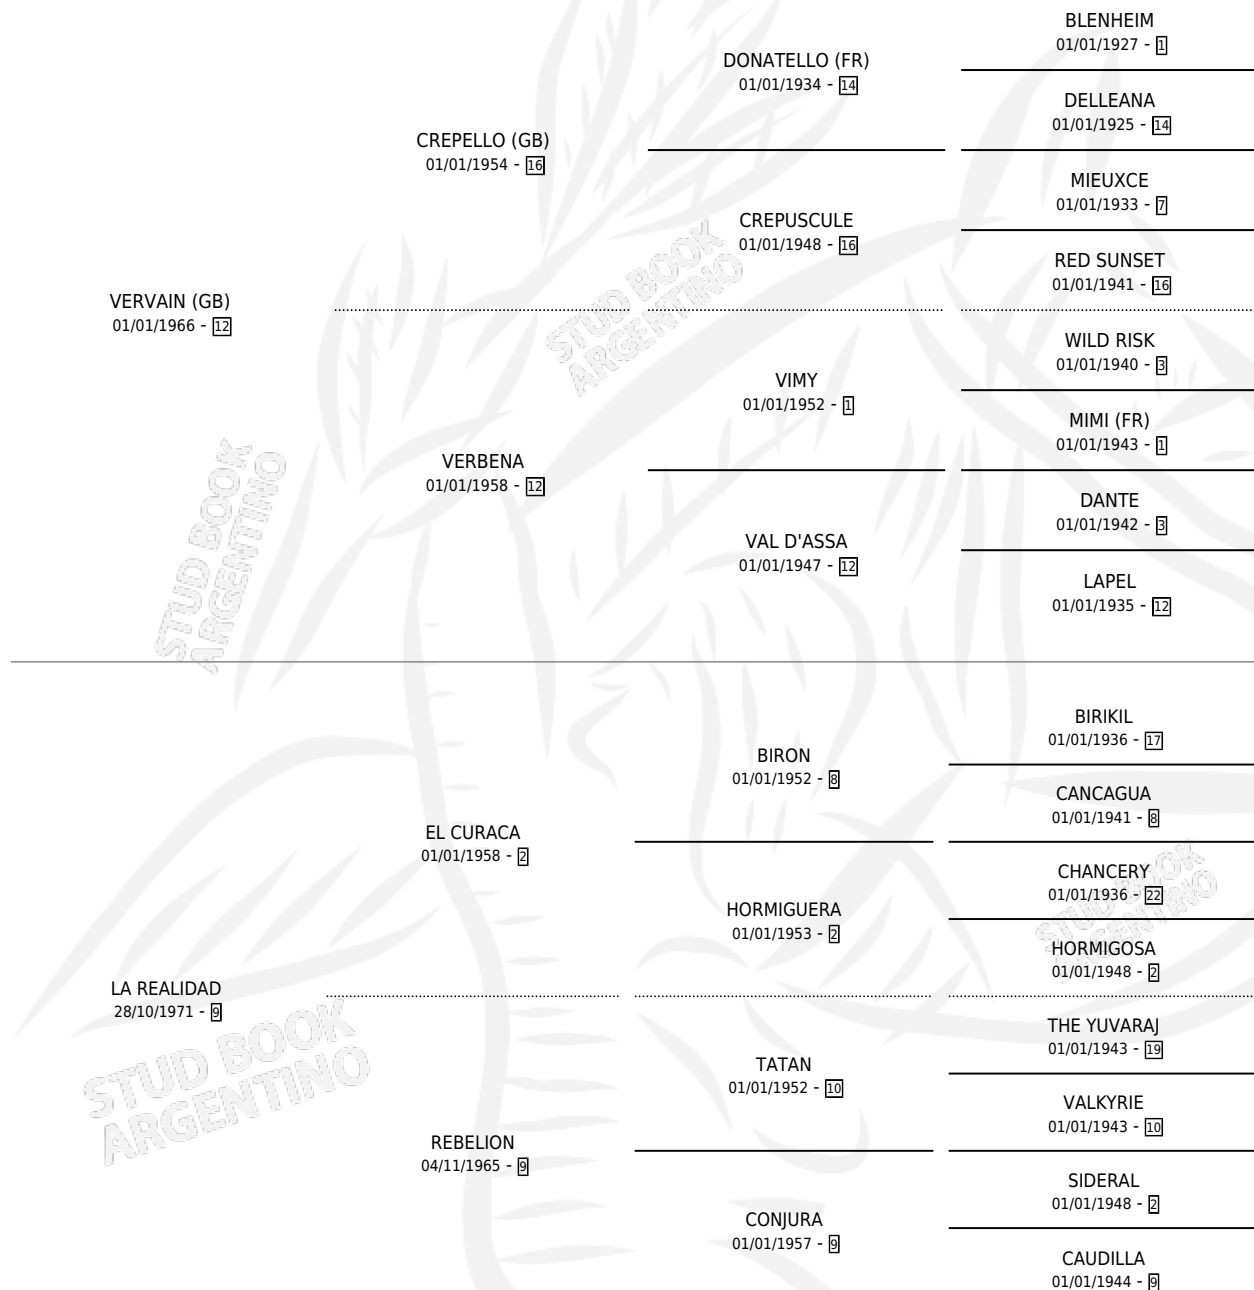

VERREAL

por **VERVAIN (GB)** y **LA REALIDAD** por **EL CURACA**

Argentina · Hembra · Zaino Colorado · SP · 01/01/1976
Familia 9-g · Volumen 29

ESTADO

TIPIFICACIÓN SANGUÍNEA	X
TIPIFICACIÓN POR ADN	X
PASAPORTE	X
IDENTIFICACIÓN POR MICROCHIP	X
REPRODUCTOR	✓

Lugar de nacimiento: Campo particular

Criador: Sin dato

PEDIGREE

S

mientos 0 / Efectividad 0.00%

PADRILLO

PRODUCTO

CRIADOR