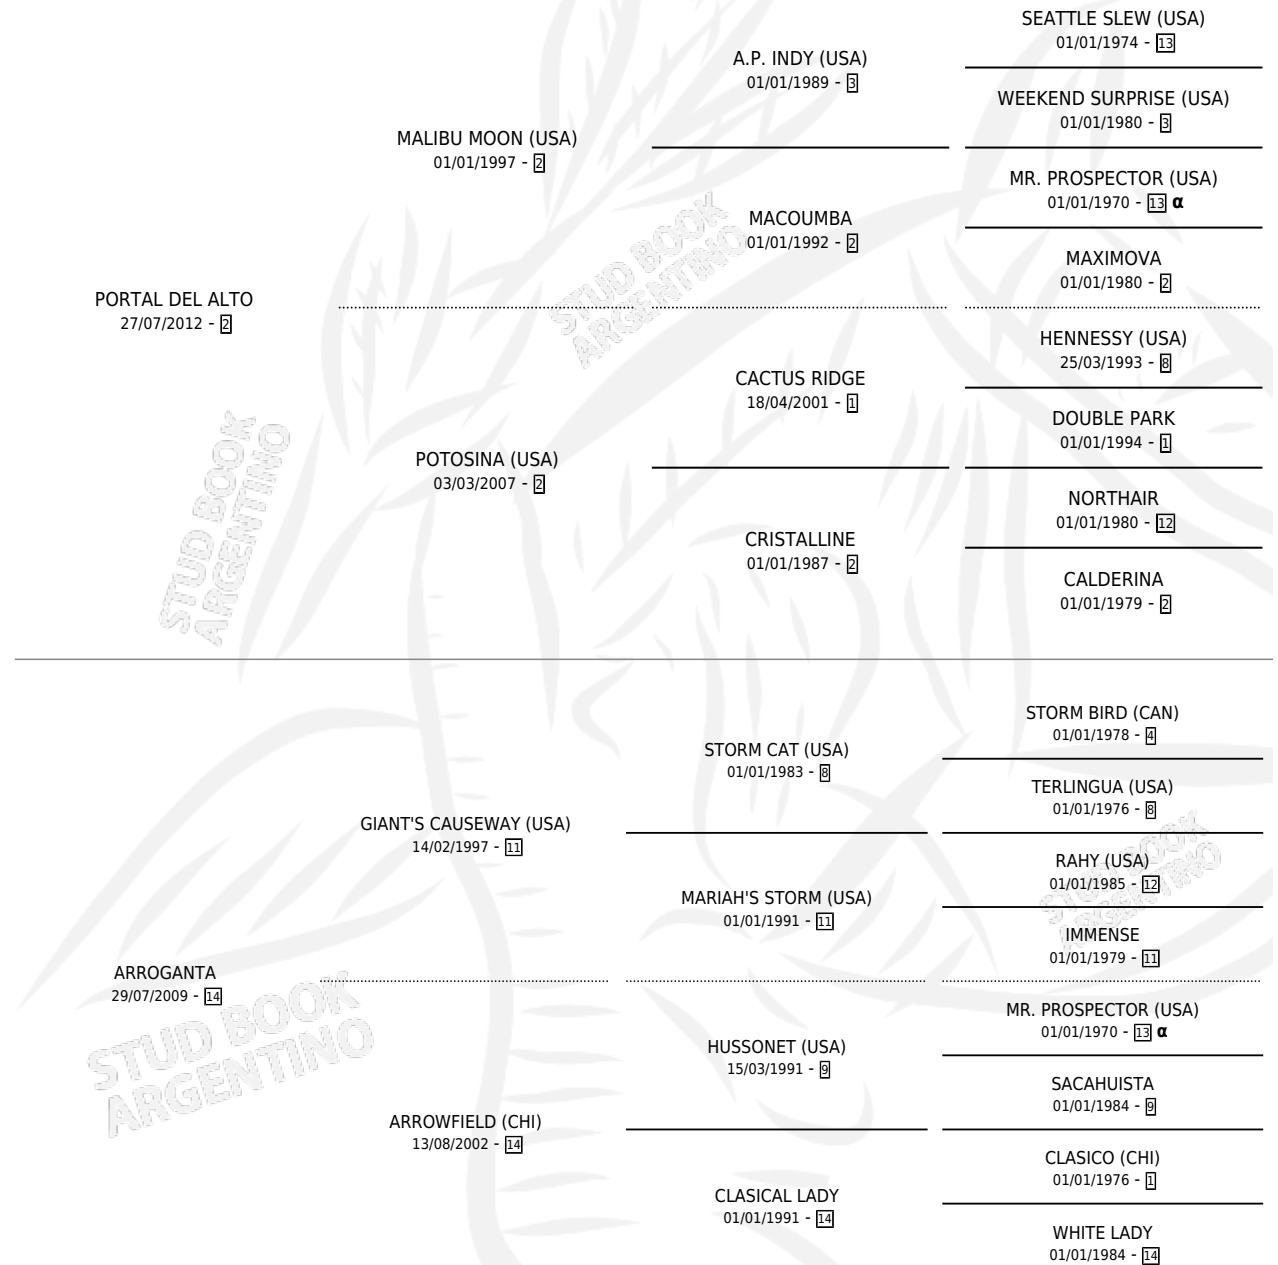

ADA ARDOR

por PORTAL DEL ALTO y ARROGANTA por GIANT'S CAUSEWAY (USA)

Argentina · Hembra · Zaino · SP · 16/10/2016
Familia 14-f · Volumen 42

ESTADO

TIPIFICACIÓN SANGUÍNEA	X
TIPIFICACIÓN POR ADN	✓
PASAPORTE	✓
IDENTIFICACIÓN POR MICROCHIP	✓
REPRODUCTOR	X

Lugar de nacimiento: Penco Hue

Criador: Dufaur Patricio y Haras Pozo De Luna S.A.

PEDIGREE

INBREEDING : α

CAMPAÑA

Solo carreras oficiales de Argentina

POR EDAD

EDAD	CC	1°	2°	3°	4°	5°	NP	CLC	CLG	CLCG1	CLGG1	IMPORTE	GANANCIA / CC
4 AÑOS	1	0	0	0	0	0	1	0	0	0	0	\$0	\$0
TOTALES	1	0	0	0	0	0	1	0	0	0	0	\$0	\$0
%		0.0%	0.0%	0.0%	0.0%	0.0%	100%	0.0%	0.0%	0.0%	0.0%		