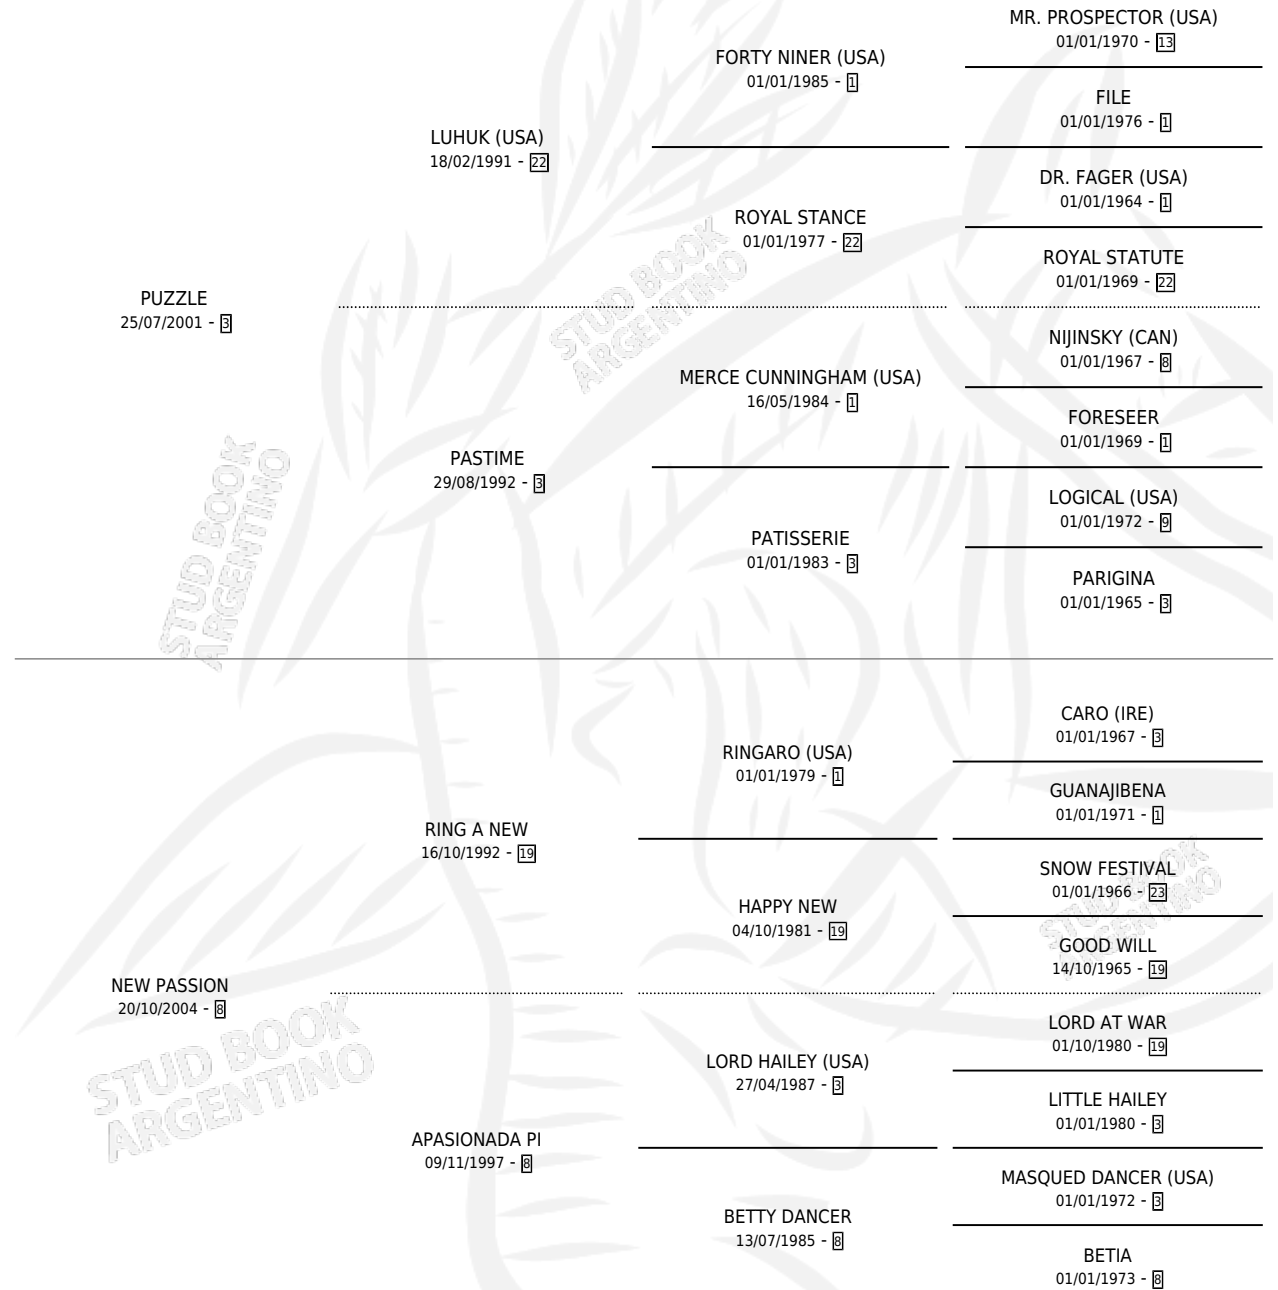

SHADYSIDE

por PUZZLE y NEW PASSION por RING A NEW

Argentina · Macho · Zaino Colorado · SP · 19/09/2016
Familia 8-k · Volumen 42

ESTADO

TIPIFICACIÓN SANGUÍNEA	X
TIPIFICACIÓN POR ADN	✓
PASAPORTE	✓
IDENTIFICACIÓN POR MICROCHIP	✓
REPRODUCTOR	X

Lugar de nacimiento: Guer Aike

Criador: Mattina Juan Carlos

PEDIGREE