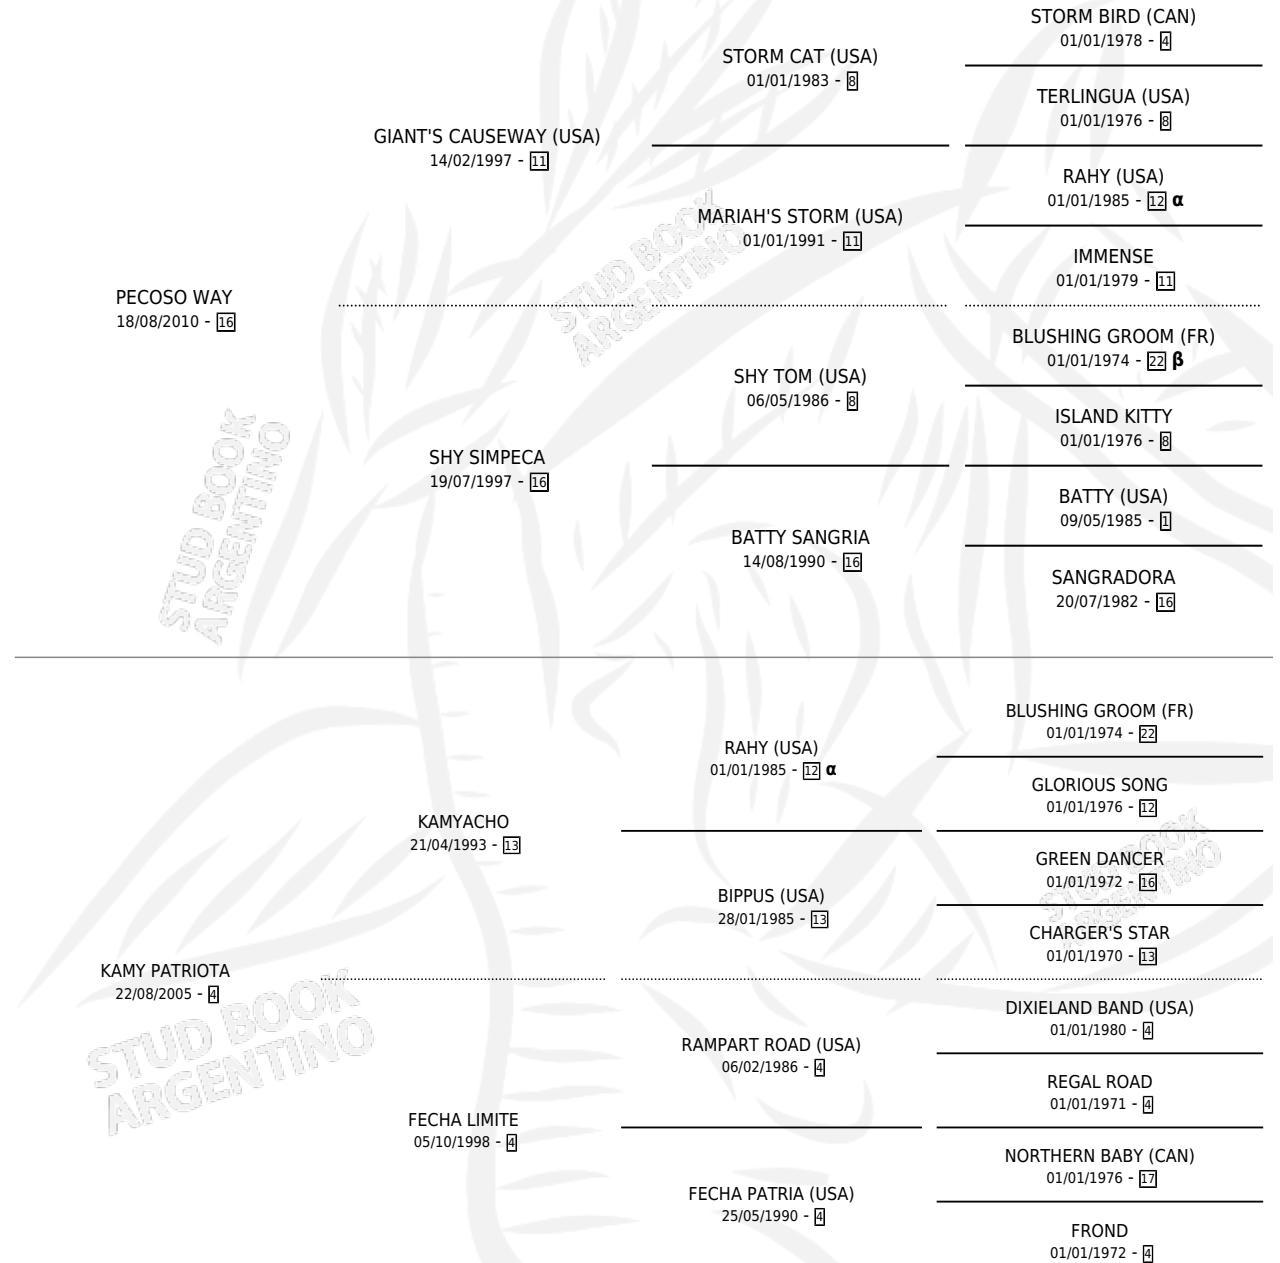

WANG

por **PECOSO WAY** y **KAMY PATRIOTA** por **KAMYACHO**

Argentina · Macho · Zaino · SP · 01/11/2016
Familia 4-r · Volumen 42

ESTADO

TIPIFICACIÓN SANGUÍNEA	X
TIPIFICACIÓN POR ADN	✓
PASAPORTE	X
IDENTIFICACIÓN POR MICROCHIP	✓
REPRODUCTOR	X

Lugar de nacimiento: El Entrerriano
Criador: El Entrerriano

PEDIGREE

INBREEDING : **α,β**

WANG

Datos oficiales del Stud Book Argentino

Documento generado el 28/04/2026

studbook.org.ar