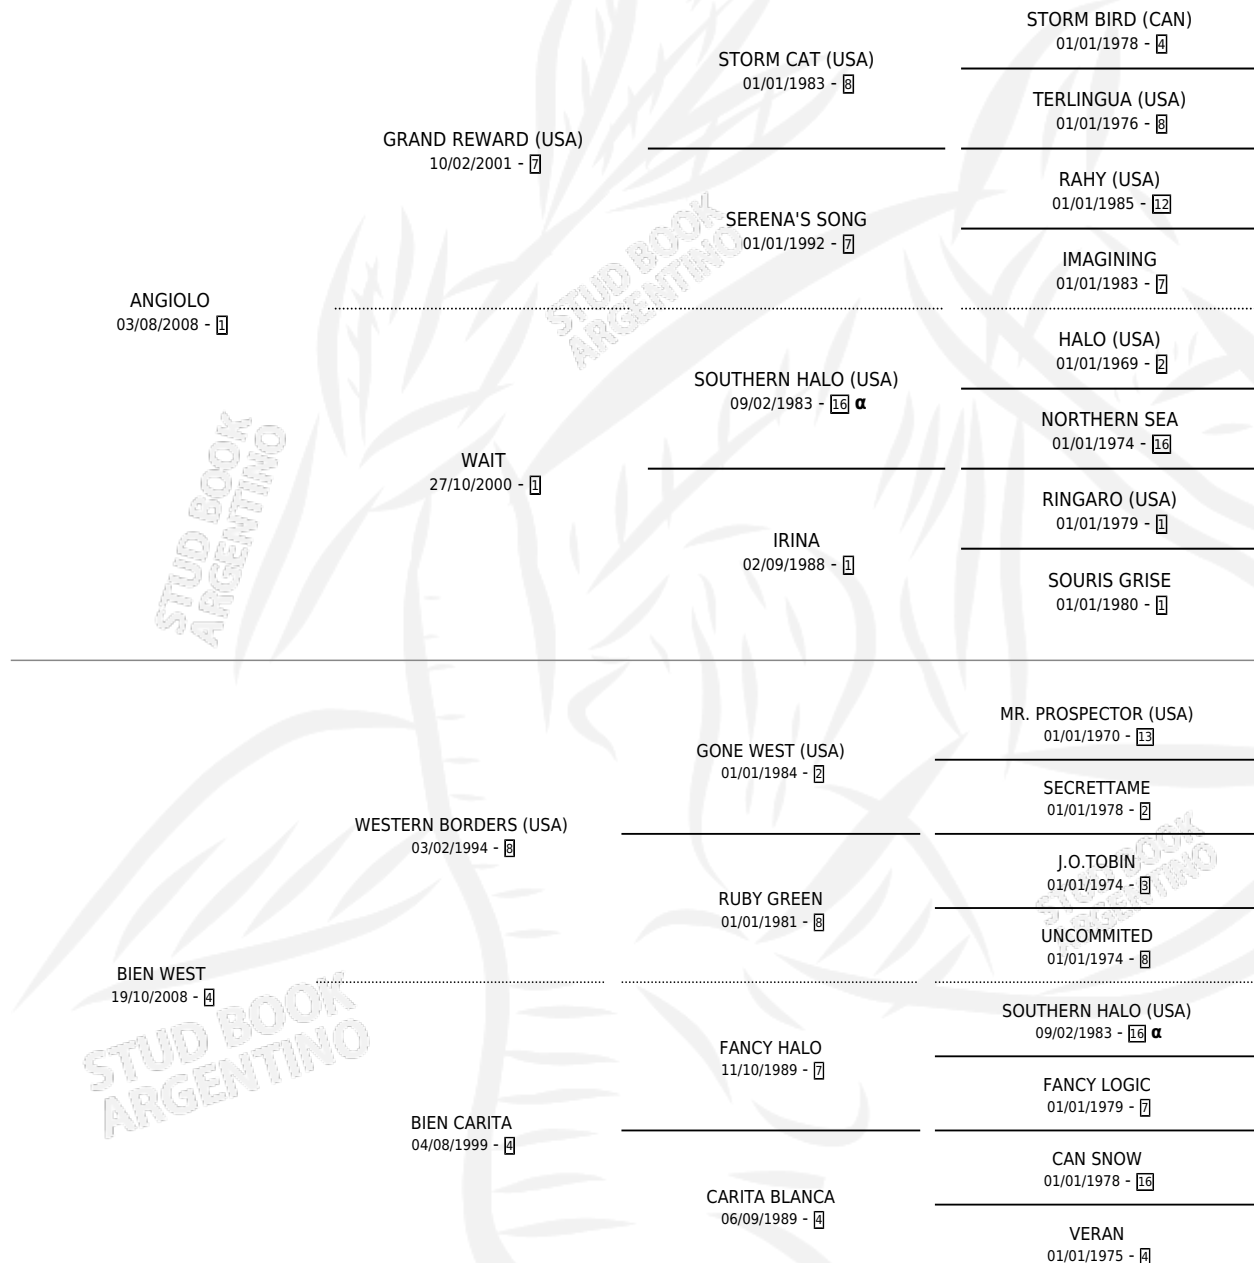

OCCIDENTAL

por ANGIOLO y BIEN WEST por WESTERN BORDERS
(USA)

Argentina · Hembra · Zaino · SP · 30/09/2016
Familia 4-i · Volumen 42

ESTADO

TIPIFICACIÓN SANGUÍNEA	X
TIPIFICACIÓN POR ADN	✓
PASAPORTE	✓
IDENTIFICACIÓN POR MICROCHIP	✓
REPRODUCTOR	✓

Lugar de nacimiento: Campo particular

Criador: Poehls Luis Maria y Mantel Jorge Enrique

~

HIJOS

	MACHOS	HEMBRAS
3 NACIERON	2	1
SIN ACTUACIONES		

PEDIGREE

INBREEDING : α

CAMPAÑA

Solo carreras oficiales de Argentina

POR EDAD

EDAD	CC	1°	2°	3°	4°	5°	NP	CLC	CLG	CLCG1	CLGG1	IMPORTE	GANANCIA / CC
3 AÑOS	2	0	0	0	0	0	2	0	0	0	0	\$0	\$0
4 AÑOS	2	0	0	0	0	0	2	0	0	0	0	\$5,700	\$2,850
5 AÑOS	3	1	0	0	0	0	2	0	0	0	0	\$400,000	\$133,333
TOTALES	7	1	0	0	0	0	6	0	0	0	0	\$405,700	\$57,957
%		14.3%	0.0%	0.0%	0.0%	0.0%	85.7%	0.0%	0.0%	0.0%	0.0%		

Ganadora en Palermo - \$405,700, a los 5 años.

POR DISTANCIA

HIPODROMO	CC	1°	2°	3°	4°	5°	NP	CLC	CLG	CLCG1	CLGG1	IMPORTE
LA PLATA	3	0	0	0	0	0	3	0	0	0	0	\$5,700
1000 MTS	3	0	0	0	0	0	3	0	0	0	0	\$5,700
PALERMO	3	1	0	0	0	0	2	0	0	0	0	\$400,000
1000 MTS	3	1	0	0	0	0	2	0	0	0	0	\$400,000
SAN ISIDRO	1	0	0	0	0	0	1	0	0	0	0	\$0
1100 MTS	1	0	0	0	0	0	1	0	0	0	0	\$0