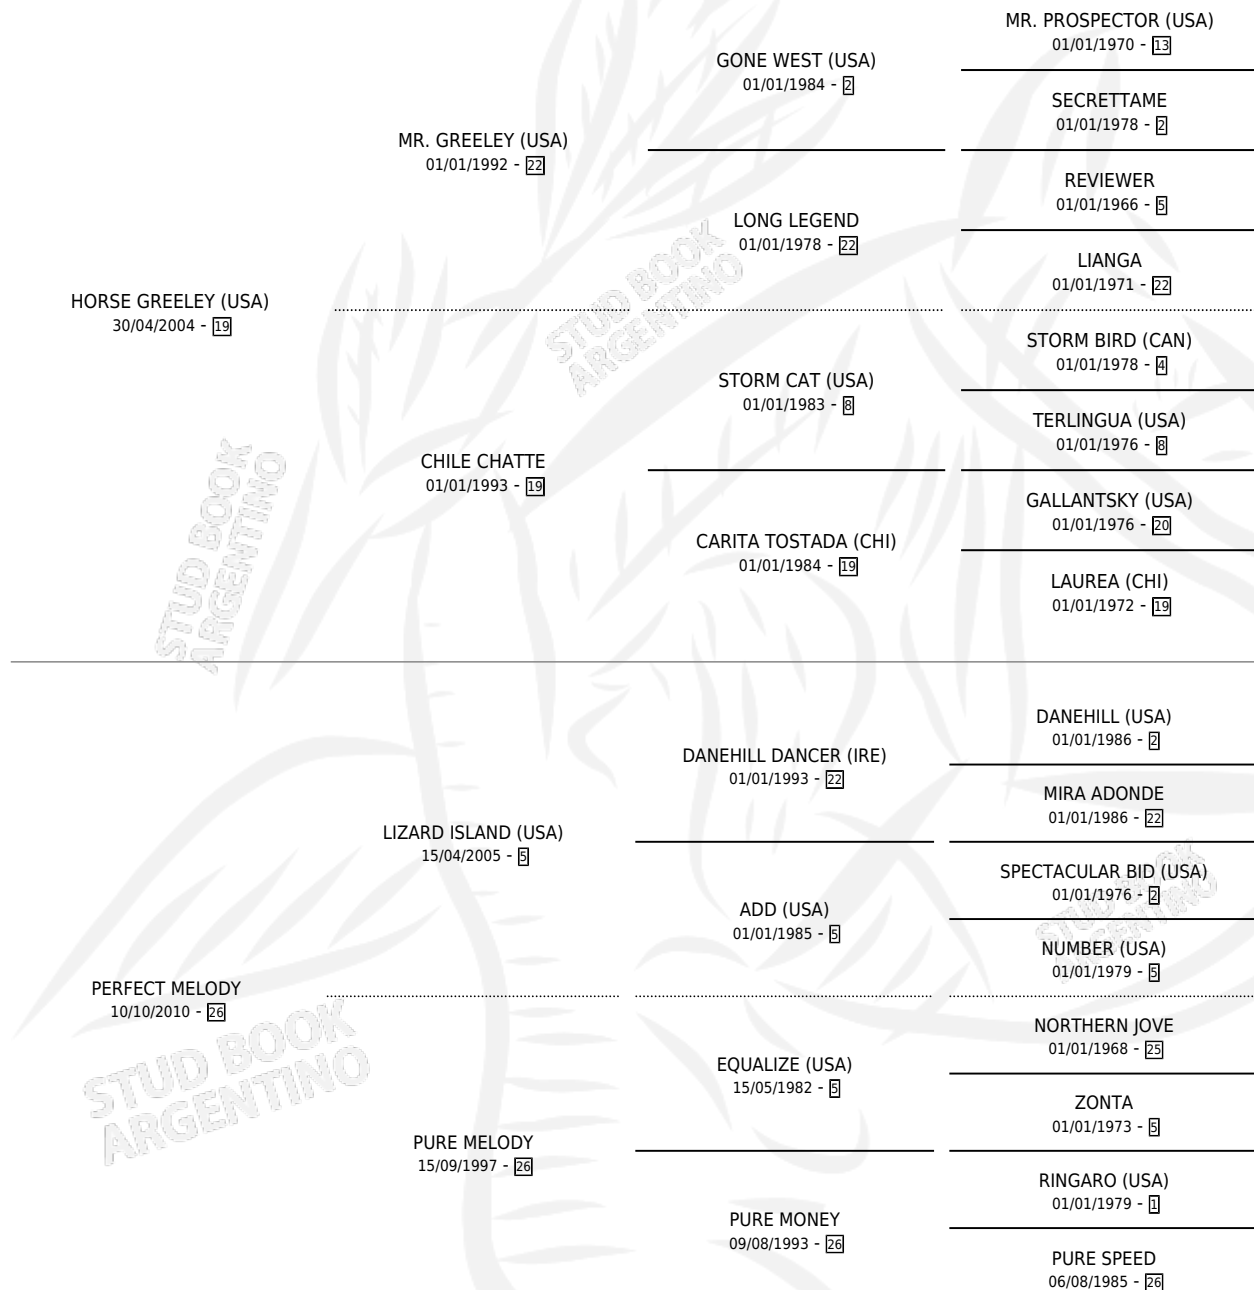

PERFETO

por **HORSE GREELEY (USA)** y **PERFECT MELODY** por **LIZARD ISLAND (USA)**

Argentina · Macho · Zaino · SP · 27/09/2016
Familia 26 · Volumen 42

ESTADO

TIPIFICACIÓN SANGUÍNEA	X
TIPIFICACIÓN POR ADN	✓
PASAPORTE	✓
IDENTIFICACIÓN POR MICROCHIP	✓
REPRODUCTOR	X

Lugar de nacimiento: La Leyenda De Areco
Criador: La Leyenda De Areco

PEDIGREE

CAMPAÑA

Solo carreras oficiales de Argentina

POR EDAD

EDAD	CC	1°	2°	3°	4°	5°	NP	CLC	CLG	CLCG1	CLGG1	IMPORTE	GANANCIA / CC
2 AÑOS	2	0	0	0	0	0	2	0	0	0	0	\$0	\$0
3 AÑOS	5	0	0	0	2	0	3	0	0	0	0	\$40,000	\$8,000
4 AÑOS	12	1	2	2	2	1	4	0	0	0	0	\$348,400	\$29,033
TOTALES	19	1	2	2	4	1	9	0	0	0	0	\$388,400	\$20,442
%		5.3%	10.5%	10.5%	21.1%	5.3%	47.4%	0.0%	0.0%	0.0%	0.0%		