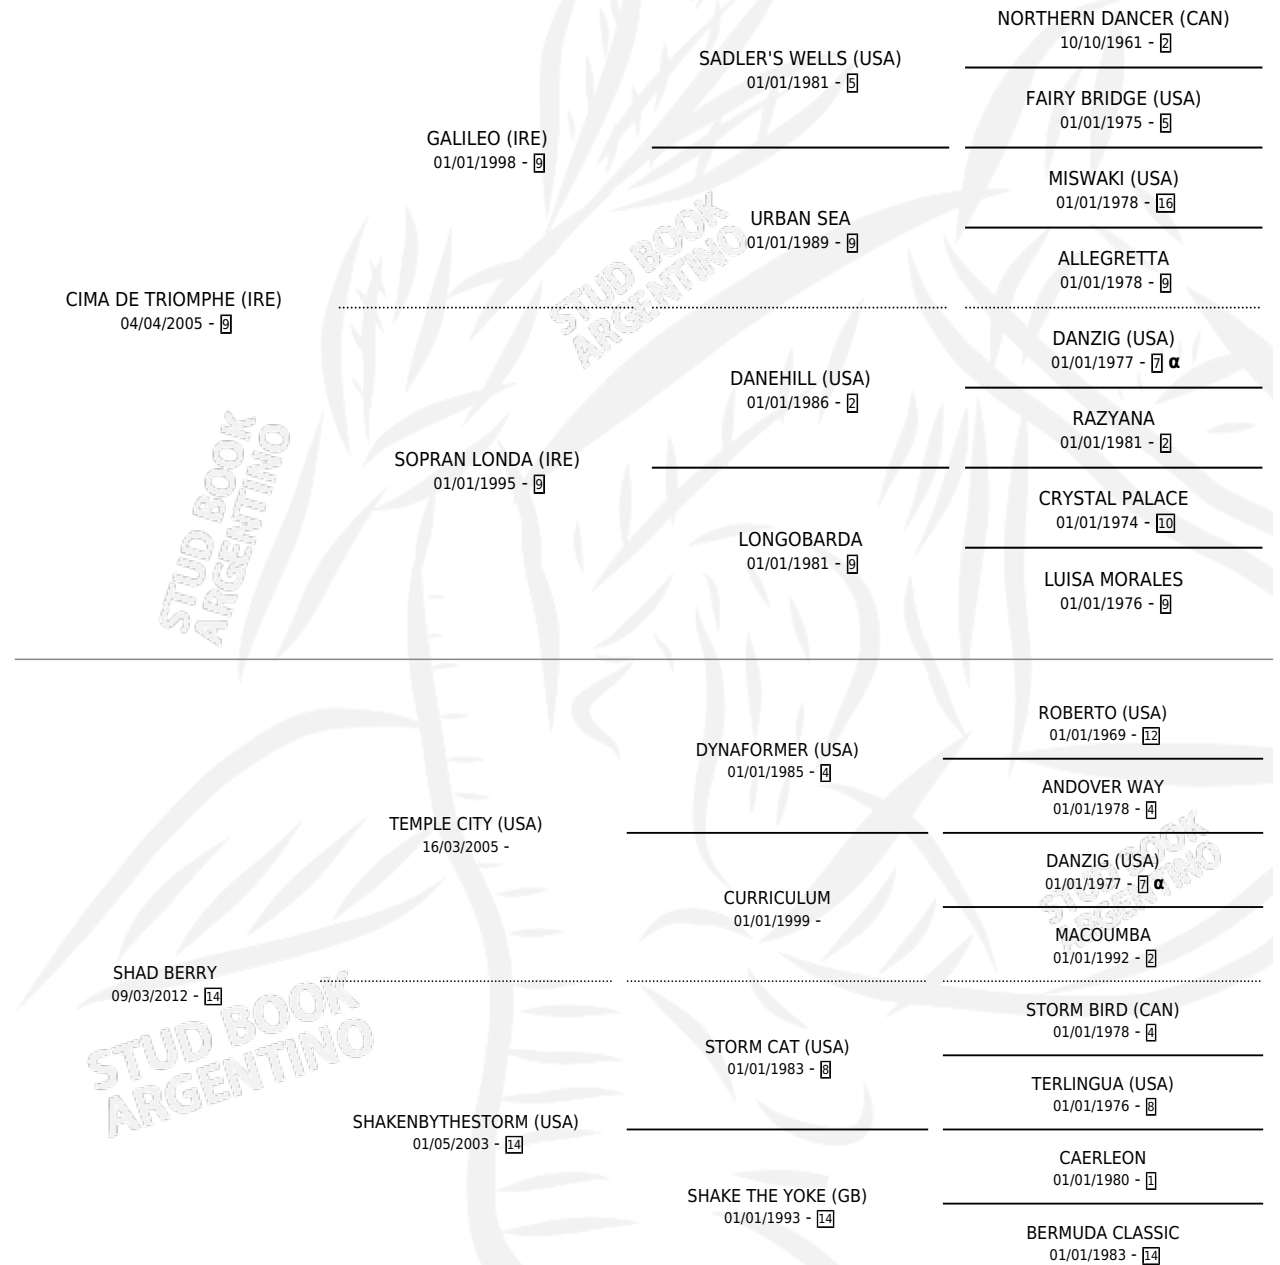

SHAD DERBY

por CIMA DE TRIOMPHE (IRE) y SHAD BERRY por TEMPLE CITY (USA)

Argentina · Hembra · Tordillo · SP · 15/10/2016
Familia 14-c · Volumen 42

ESTADO

TIPIFICACIÓN SANGUÍNEA	X
TIPIFICACIÓN POR ADN	✓
PASAPORTE	✓
IDENTIFICACIÓN POR MICROCHIP	✓
REPRODUCTOR	✓

Lugar de nacimiento: La Leyenda De Areco
Criador: La Leyenda De Areco

PEDIGREE

INBREEDING : α

CAMPAÑA

Solo carreras oficiales de Argentina

POR EDAD

EDAD	CC	1°	2°	3°	4°	5°	NP	CLC	CLG	CLCG1	CLGG1	IMPORTE	GANANCIA / CC
4 AÑOS	5	0	1	0	2	1	1	0	0	0	0	\$106,550	\$21,310
5 AÑOS	3	0	1	0	0	1	1	0	0	0	0	\$107,000	\$35,667
6 AÑOS	1	0	0	0	0	0	1	0	0	0	0	\$0	\$0
TOTALES	9	0	2	0	2	2	3	0	0	0	0	\$213,550	\$23,728
%		0.0%	22.2%	0.0%	22.2%	22.2%	33.3%	0.0%	0.0%	0.0%	0.0%		