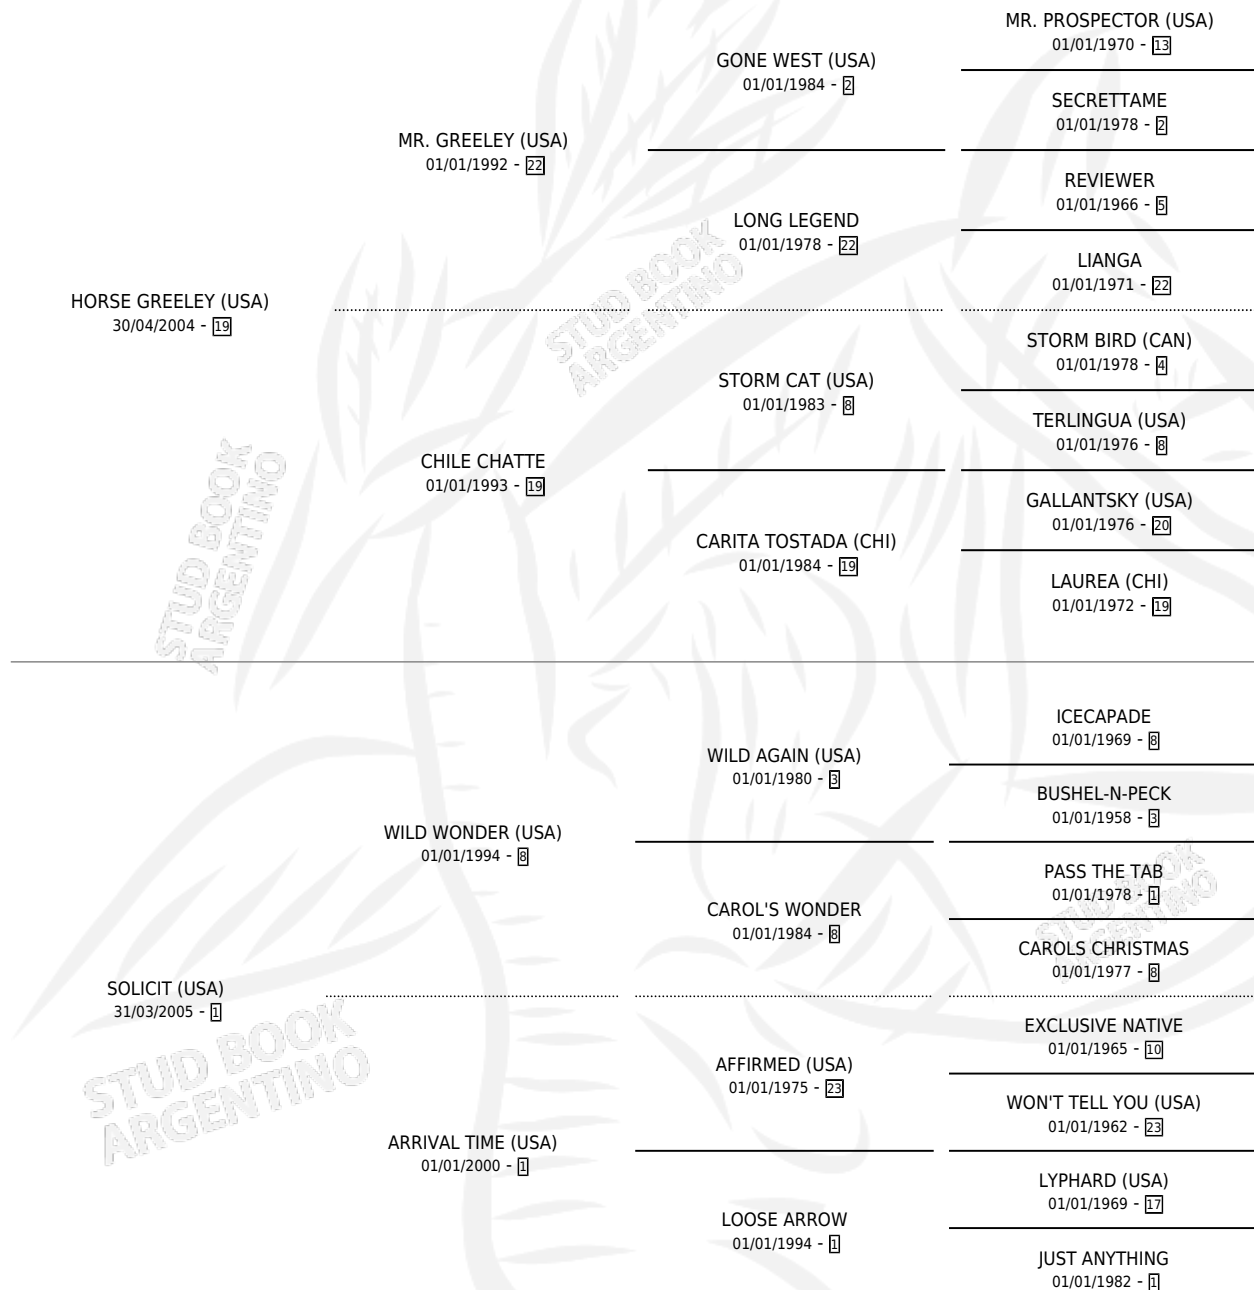

SIMONE BILES

por **HORSE GREELEY (USA)** y **SOLICIT (USA)** por **WILD WONDER (USA)**

Argentina · Hembra · Tordillo · SP · 12/09/2016
Familia 1 · Volumen 42

ESTADO

TIPIFICACIÓN SANGUÍNEA	X
TIPIFICACIÓN POR ADN	X
PASAPORTE	X
IDENTIFICACIÓN POR MICROCHIP	X
REPRODUCTOR	X

Lugar de nacimiento: La Leyenda De Areco
Criador: Fiadora S.A. y Winchell Thoroughbreds Llc

PEDIGREE

SIMONE BILES

Datos oficiales del Stud Book Argentino

Documento generado el 18/04/2026

studbook.org.ar