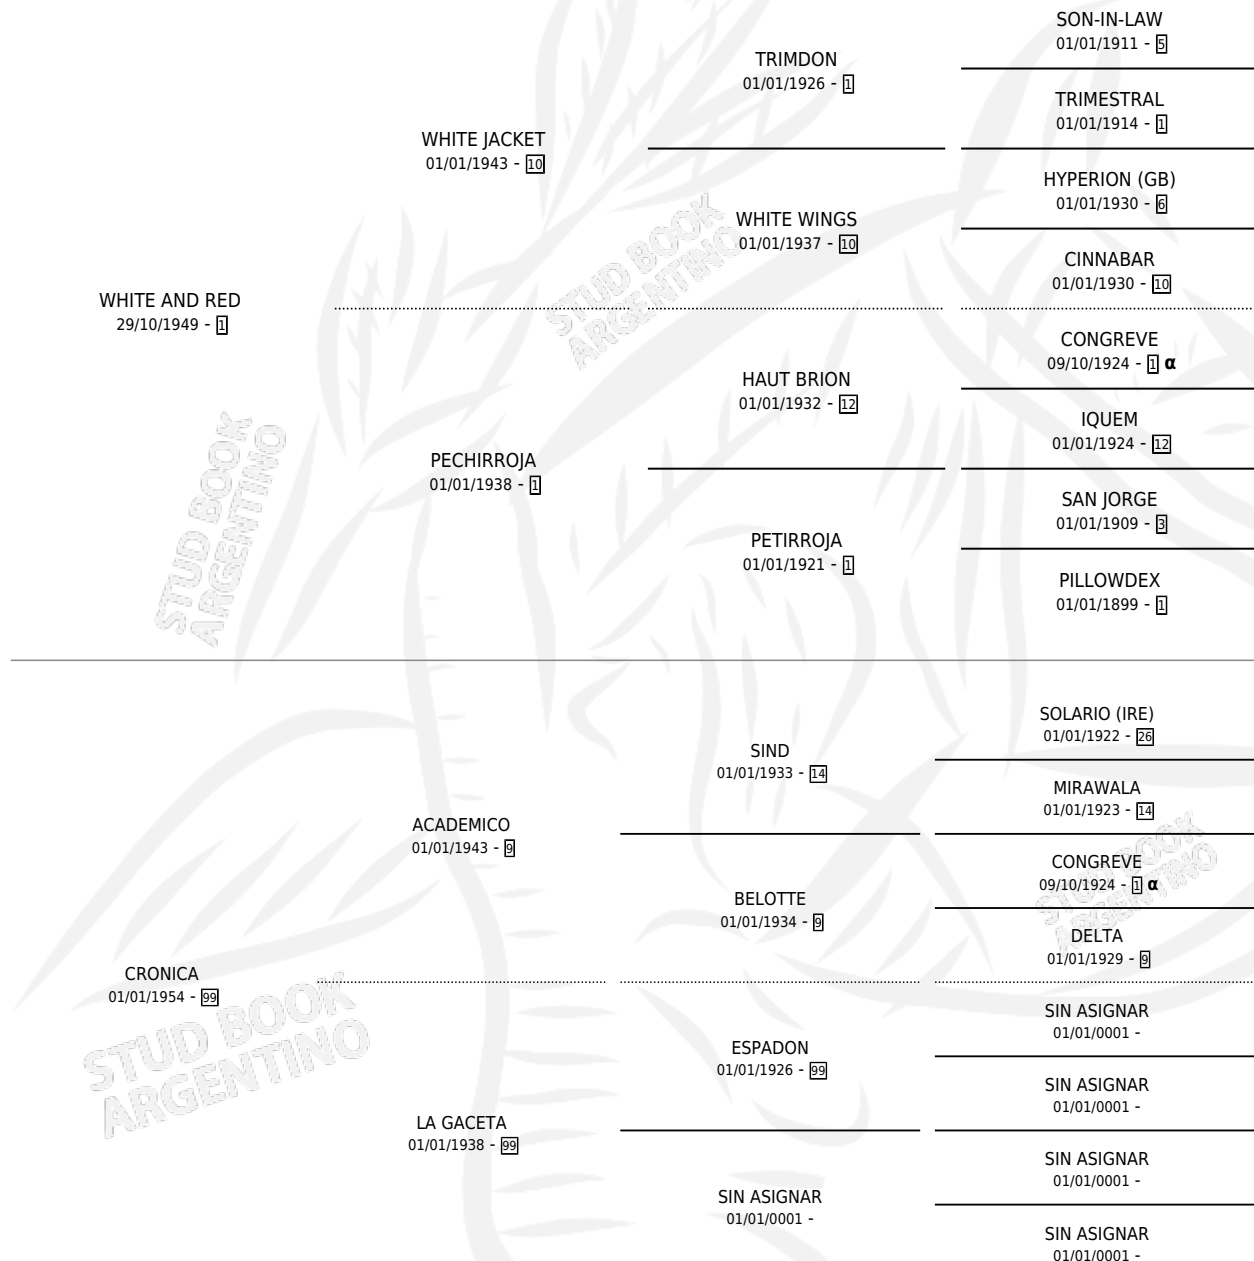

LALITA

PEDIGREE

por **WHITE AND RED** y **CRONICA** por **ACADEMICO**

Argentina · Hembra · Zaino Doradillo · SP · 01/01/1963
Familia 99 · Volumen 25

ESTADO

TIPIFICACIÓN SANGUÍNEA	X
TIPIFICACIÓN POR ADN	X
PASAPORTE	X
IDENTIFICACIÓN POR MICROCHIP	X
REPRODUCTOR	X

Lugar de nacimiento: Campo particular

Criador: Sin dato

~

HIJOS

	MACHOS	HEMBRAS
4 NACIERON	2	2
3 CORRIERON	2	1
3 GANARON	2	1
0 GANADORES CL	0 GANADORES GR	0 GANADORES G1

INBREEDING : α

LALITA

Datos oficiales del Stud Book Argentino