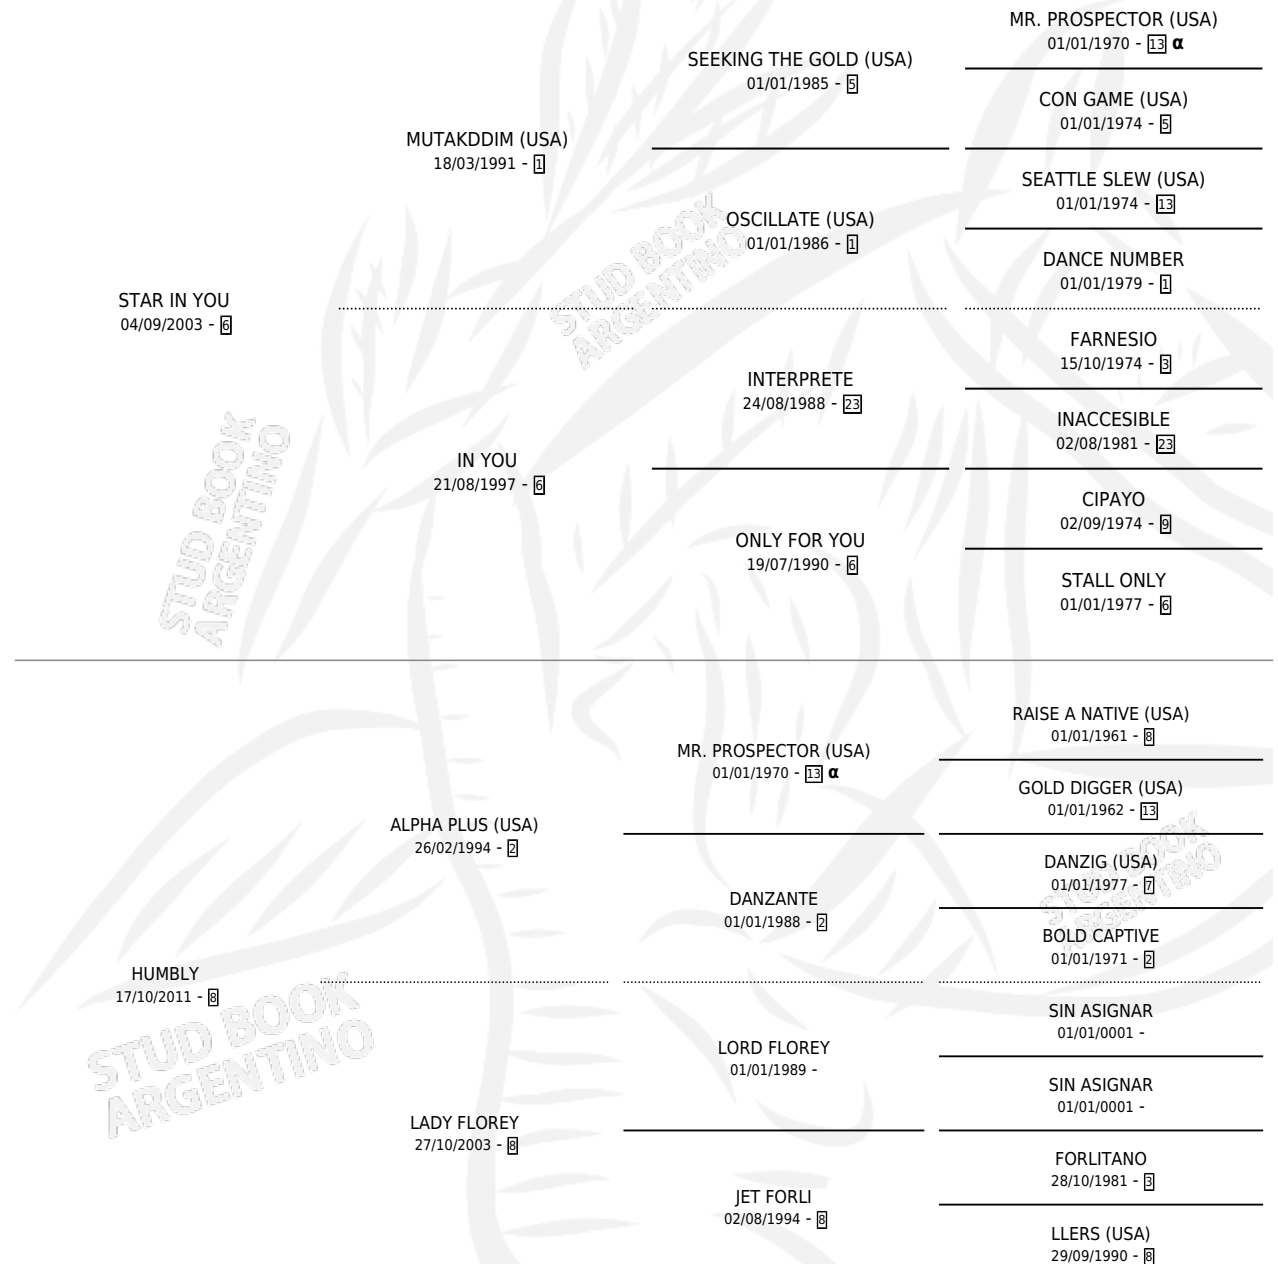

AÑO MALO

por STAR IN YOU y HUMBL Y por ALPHA PLUS (USA)

Argentina · Macho · Zaino · SP · 29/09/2016
Familia 8-h · Volumen 42

ESTADO

TIPIFICACIÓN SANGUÍNEA	X
TIPIFICACIÓN POR ADN	X
PASAPORTE	X
IDENTIFICACIÓN POR MICROCHIP	X
REPRODUCTOR	X

Lugar de nacimiento: Negro T

Criador: Negro T

PEDIGREE

INBREEDING : α

AÑO MALO

Datos oficiales del Stud Book Argentino

Documento generado el 07/05/2026

studbook.org.ar