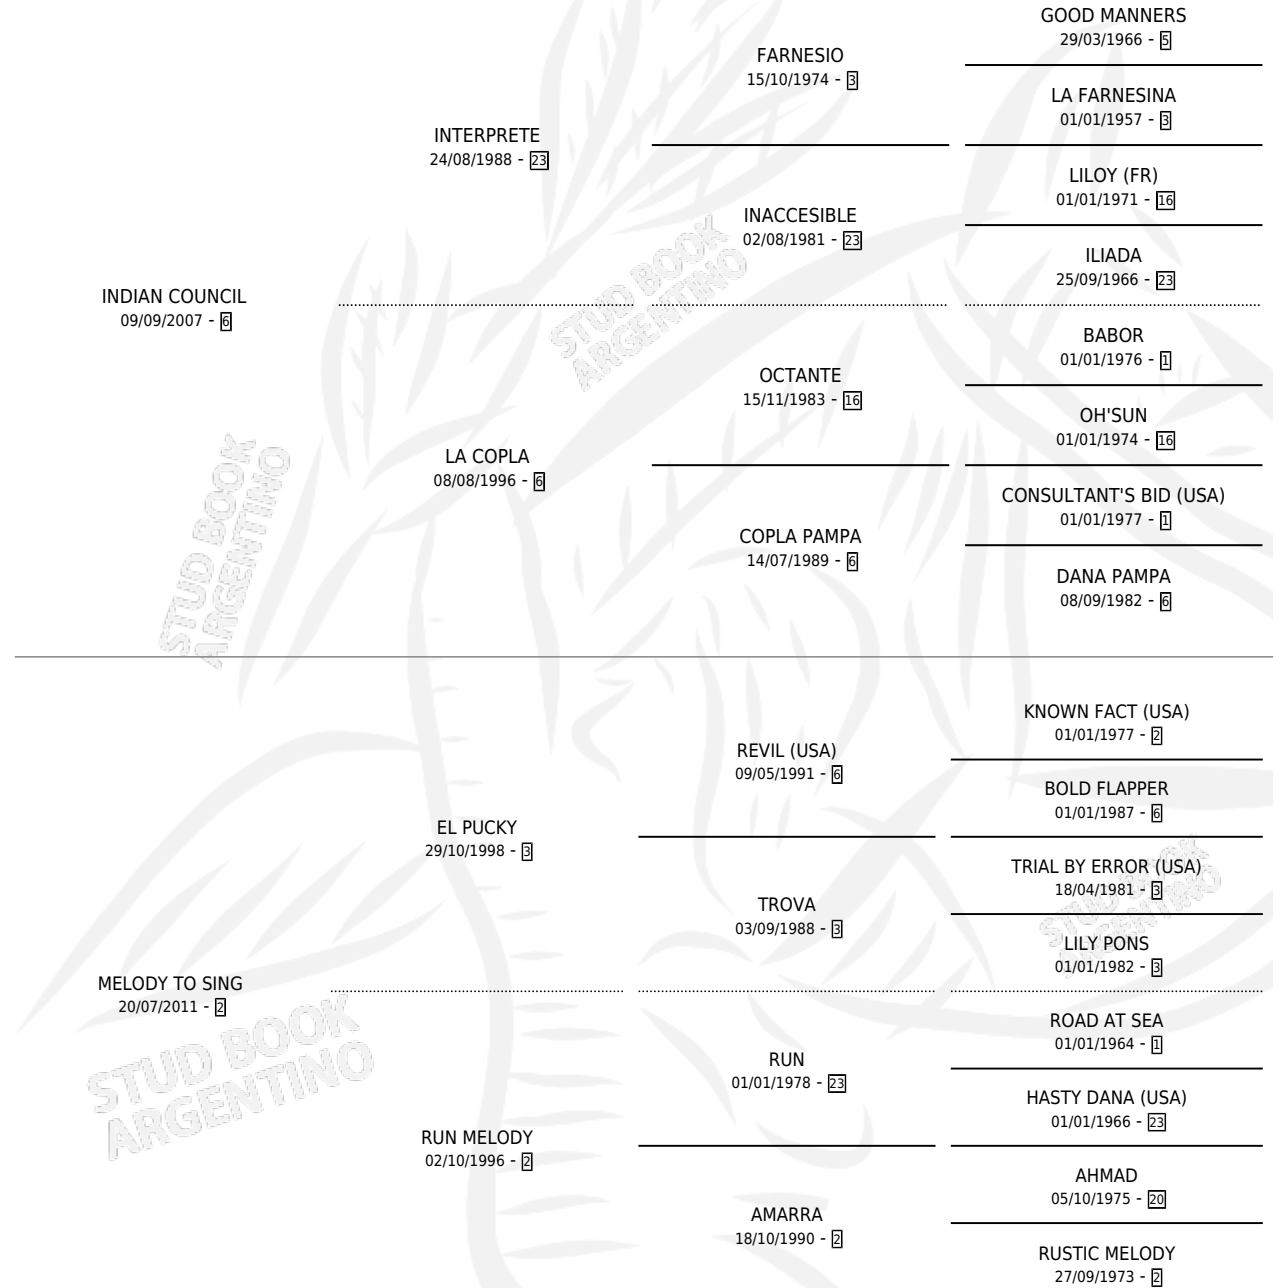

SING A SONG

por INDIAN COUNCIL y MELODY TO SING por EL PUCKY

Argentina · Hembra · Alazan · SP · 28/09/2016
Familia 2-h · Volumen 42

ESTADO

TIPIFICACIÓN SANGUÍNEA	X
TIPIFICACIÓN POR ADN	X
PASAPORTE	X
IDENTIFICACIÓN POR MICROCHIP	✓
REPRODUCTOR	X

Lugar de nacimiento: Los Jacintos

Criador: Los Jacintos

PEDIGREE

SING A SONG

Datos oficiales del Stud Book Argentino

Documento generado el 12/05/2026

studbook.org.ar