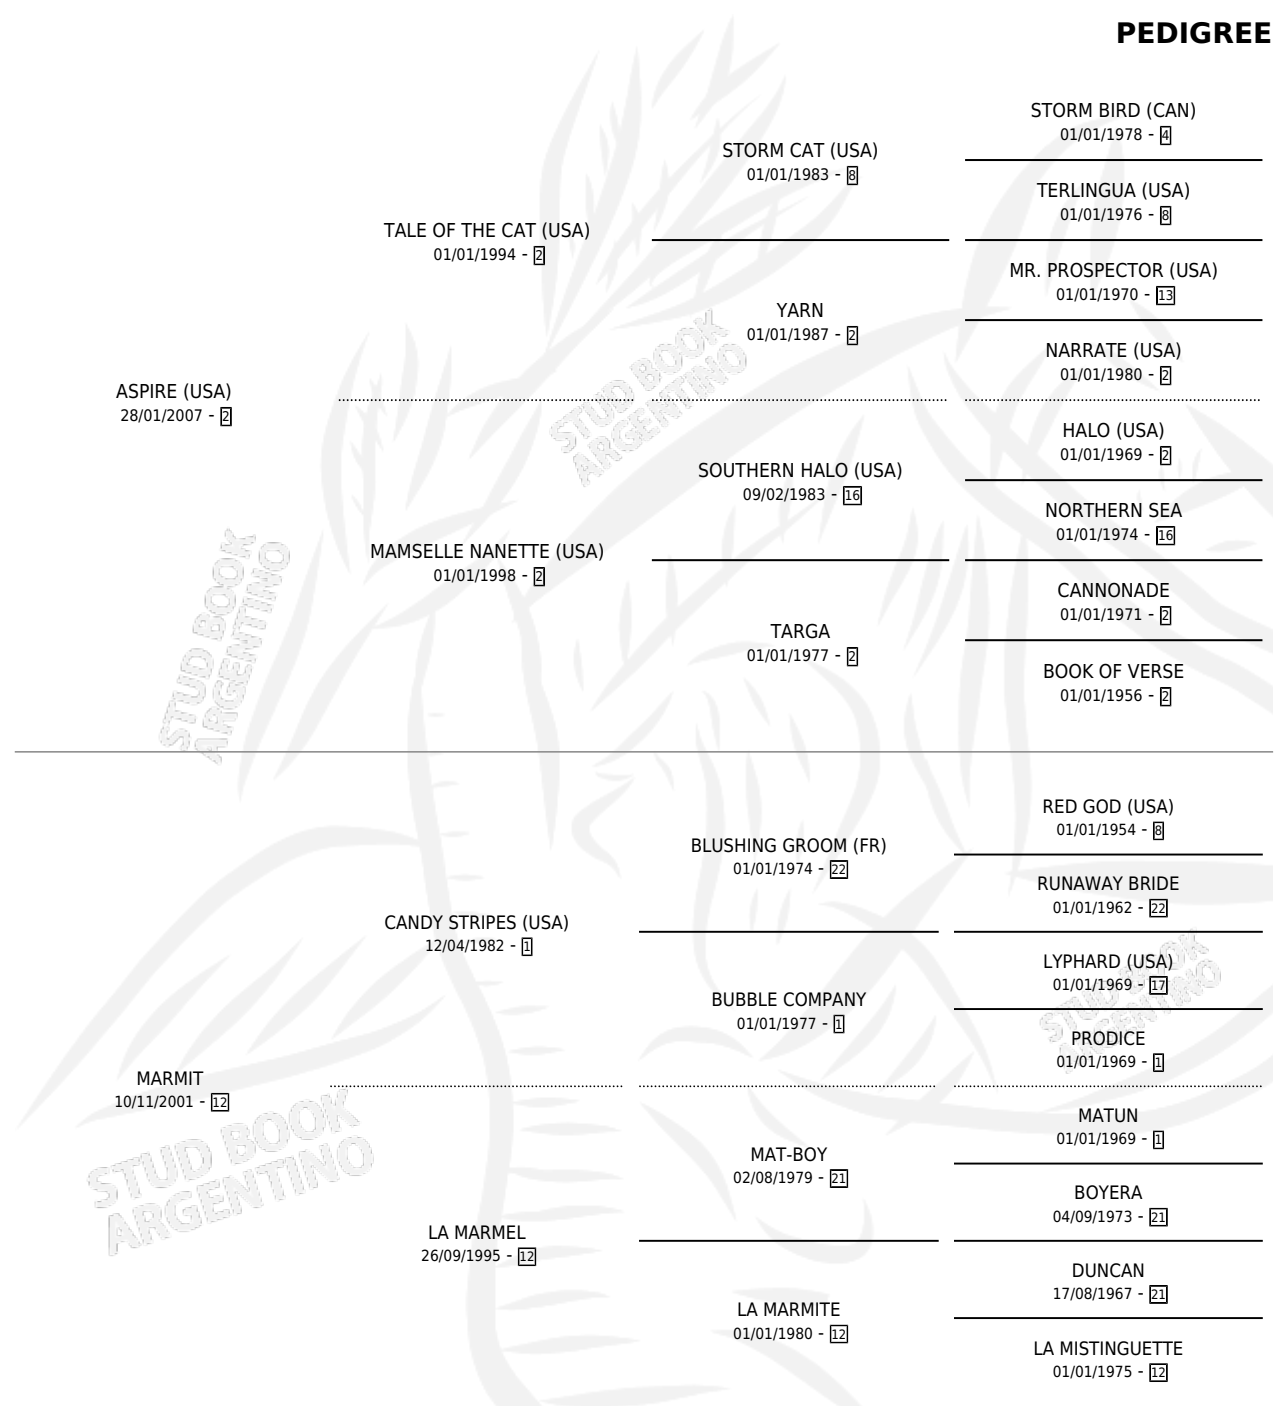

EL DE MARM

por **ASPIRE (USA)** y **MARMIT** por **CANDY STRIPES (USA)**

Argentina · Macho · Zaino · SP · 30/09/2016
Familia 12-d · Volumen 42

ESTADO

TIPIFICACIÓN SANGUÍNEA	X
TIPIFICACIÓN POR ADN	✓
PASAPORTE	✓
IDENTIFICACIÓN POR MICROCHIP	✓
REPRODUCTOR	X

Lugar de nacimiento: Vadarkblar

Criador: Vadarkblar

PEDIGREE

CAMPAÑA

Solo carreras oficiales de Argentina

POR EDAD

EDAD	CC	1°	2°	3°	4°	5°	NP	CLC	CLG	CLCG1	CLGG1	IMPORTE	GANANCIA / CC
4 AÑOS	2	0	0	0	0	0	2	0	0	0	0	\$6,000	\$3,000
5 AÑOS	1	0	0	0	0	0	1	0	0	0	0	\$0	\$0
TOTALES	3	0	0	0	0	0	3	0	0	0	0	\$6,000	\$2,000
%		0.0%	0.0%	0.0%	0.0%	0.0%	100%	0.0%	0.0%	0.0%	0.0%		