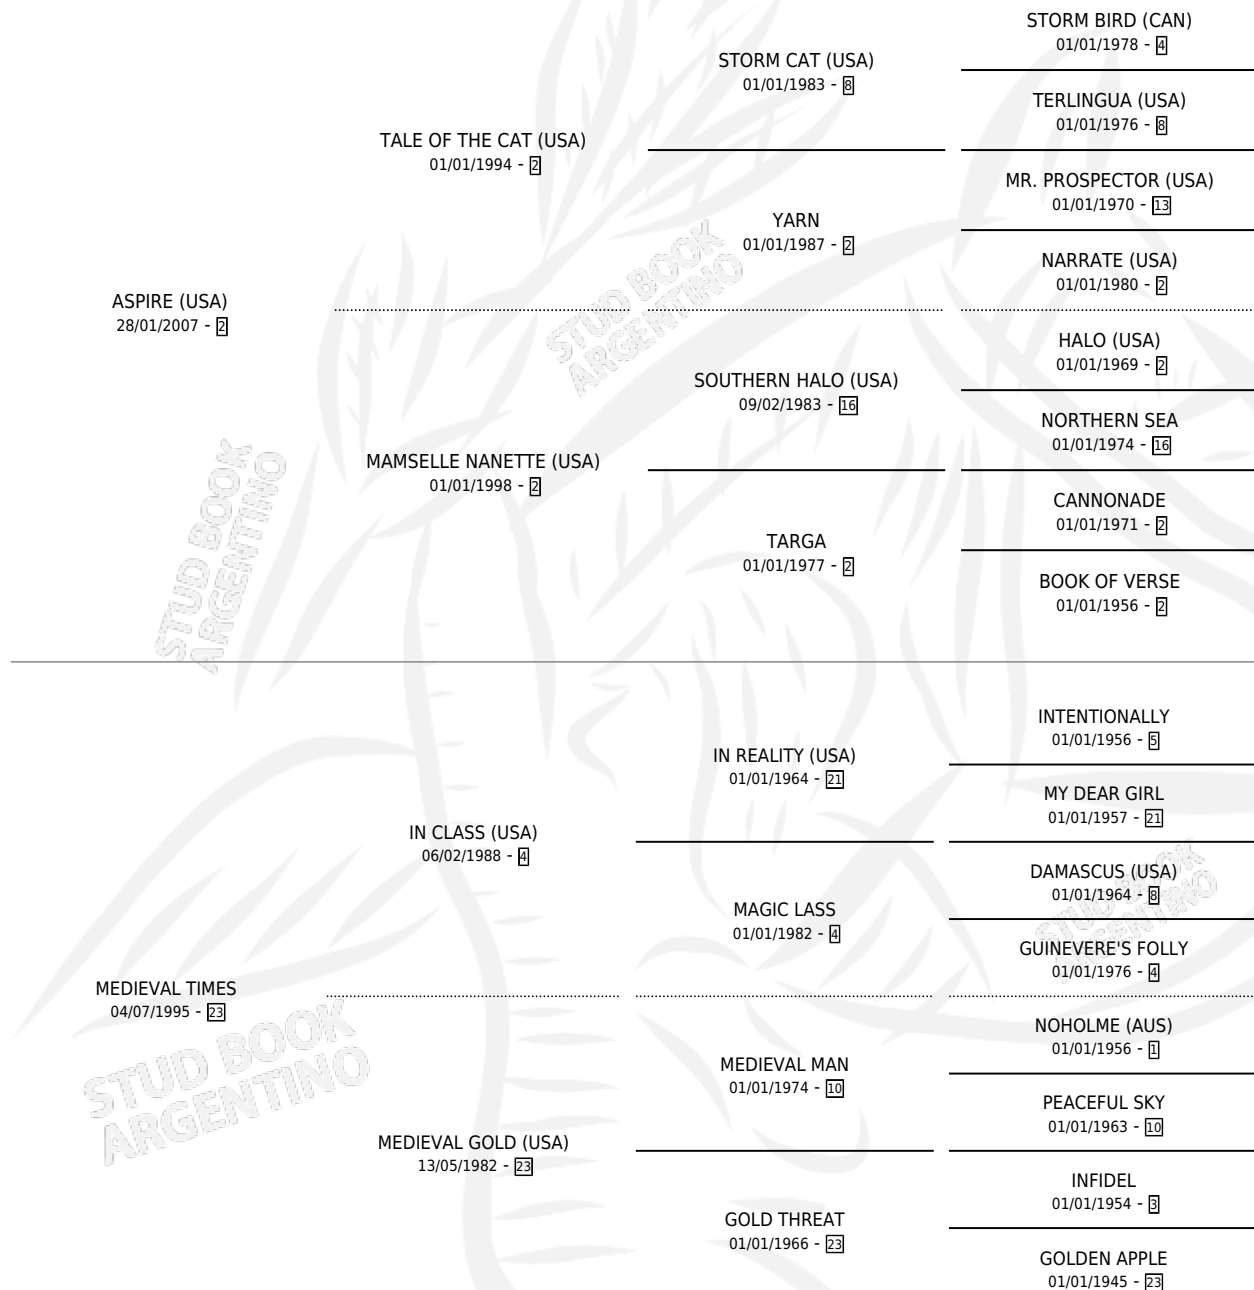

LA DEL FEUDO

por **ASPIRE (USA)** y **MEDIEVAL TIMES** por **IN CLASS (USA)**

Argentina · Hembra · Zaino · SP · 03/10/2016
Familia 23-b · Volumen 42

ESTADO

TIPIFICACIÓN SANGUÍNEA	X
TIPIFICACIÓN POR ADN	✓
PASAPORTE	✓
IDENTIFICACIÓN POR MICROCHIP	✓
REPRODUCTOR	✓

Lugar de nacimiento: Vadarkblar
Criador: Vadarkblar

~

HIJOS

	MACHOS	HEMBRAS
1 NACIERON	0	1
SIN ACTUACIONES		

PEDIGREE

CAMPAÑA

Solo carreras oficiales de Argentina

POR EDAD

Placés en Tandil y La Plata en 7 carreras disputadas.

POR DISTANCIA

HIPODROMO	CC	1°	2°	3°	4°	5°	NP	CLC	CLG	CLCG1	CLGG1	IMPORTE
LA PLATA	3	0	0	1	0	0	2	0	0	0	0	\$32,000
1000 MTS	3	0	0	1	0	0	2	0	0	0	0	\$32,000
AZUL	2	0	0	0	1	0	1	0	0	0	0	\$15,300
1200 MTS	2	0	0	0	1	0	1	0	0	0	0	\$15,300
TANDIL	1	0	0	1	0	0	0	0	0	0	0	\$14,000
1200 MTS	1	0	0	1	0	0	0	0	0	0	0	\$14,000
PALERMO	1	0	0	0	0	0	1	0	0	0	0	\$0
1200 MTS	1	0	0	0	0	0	1	0	0	0	0	\$0