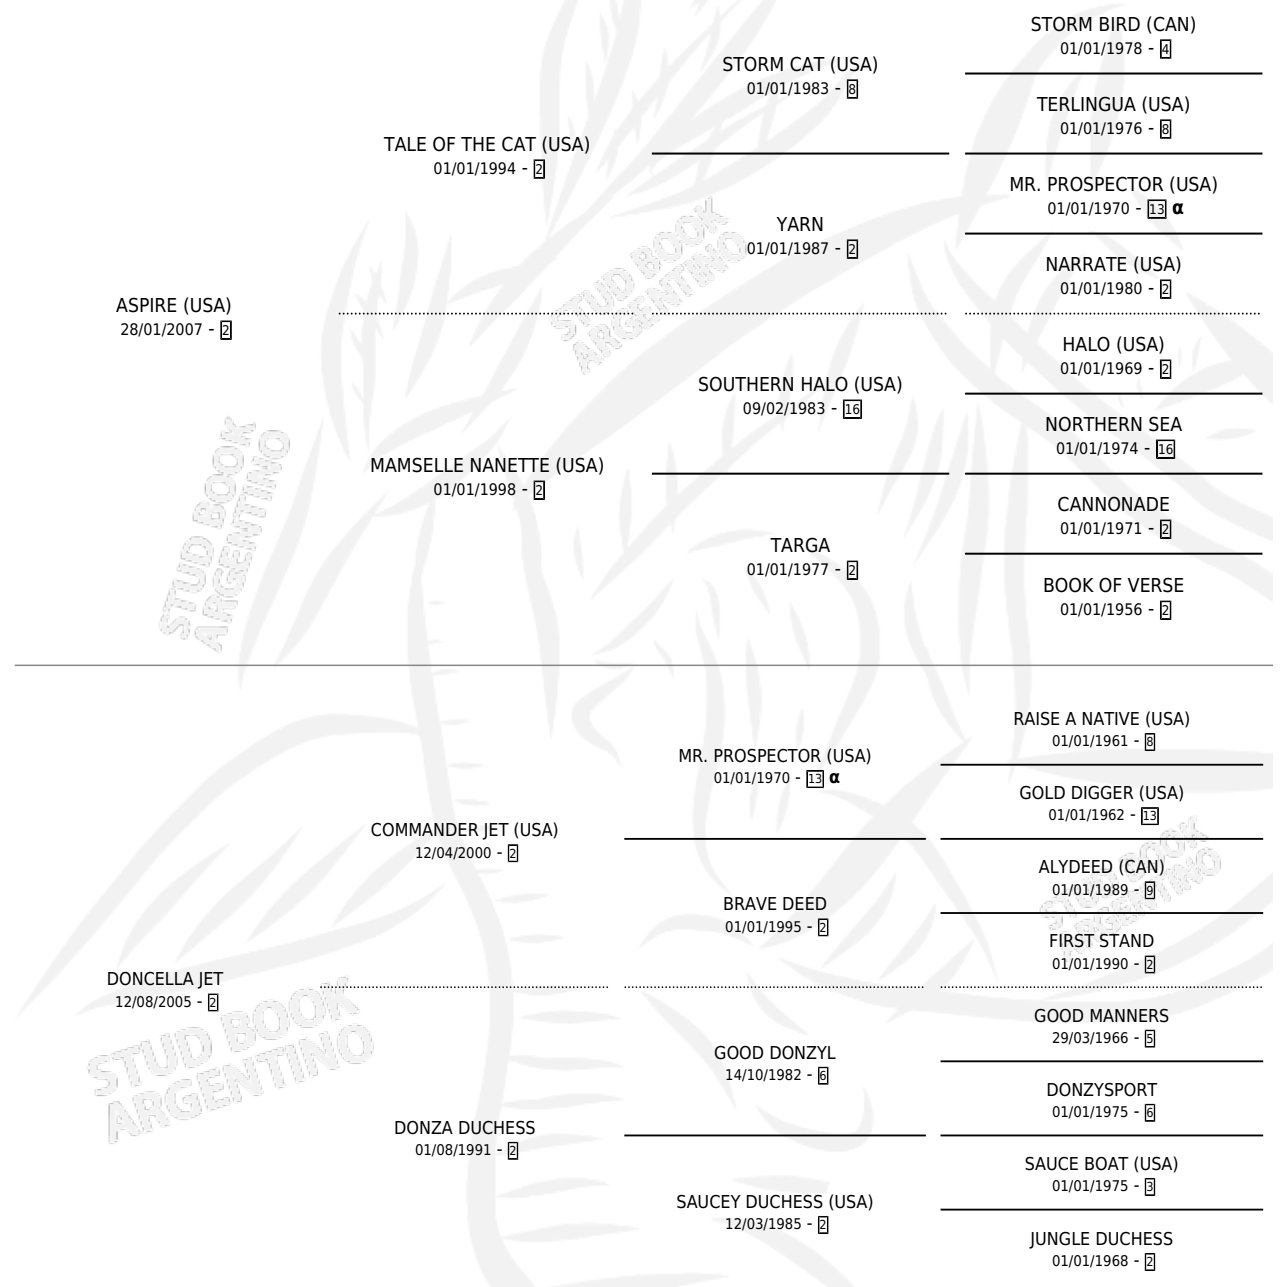

LA TAN DONCELLA

por **ASPIRE (USA)** y **DONCELLA JET** por **COMMANDER JET (USA)**

Argentina · Hembra · Zaino · SP · 03/10/2016
Familia 2-g · Volumen 42

ESTADO

TIPIFICACIÓN SANGUÍNEA	X
TIPIFICACIÓN POR ADN	✓
PASAPORTE	✓
IDENTIFICACIÓN POR MICROCHIP	✓
REPRODUCTOR	X

Lugar de nacimiento: Vadarkblar
Criador: Vadarkblar

PEDIGREE

INBREEDING : α