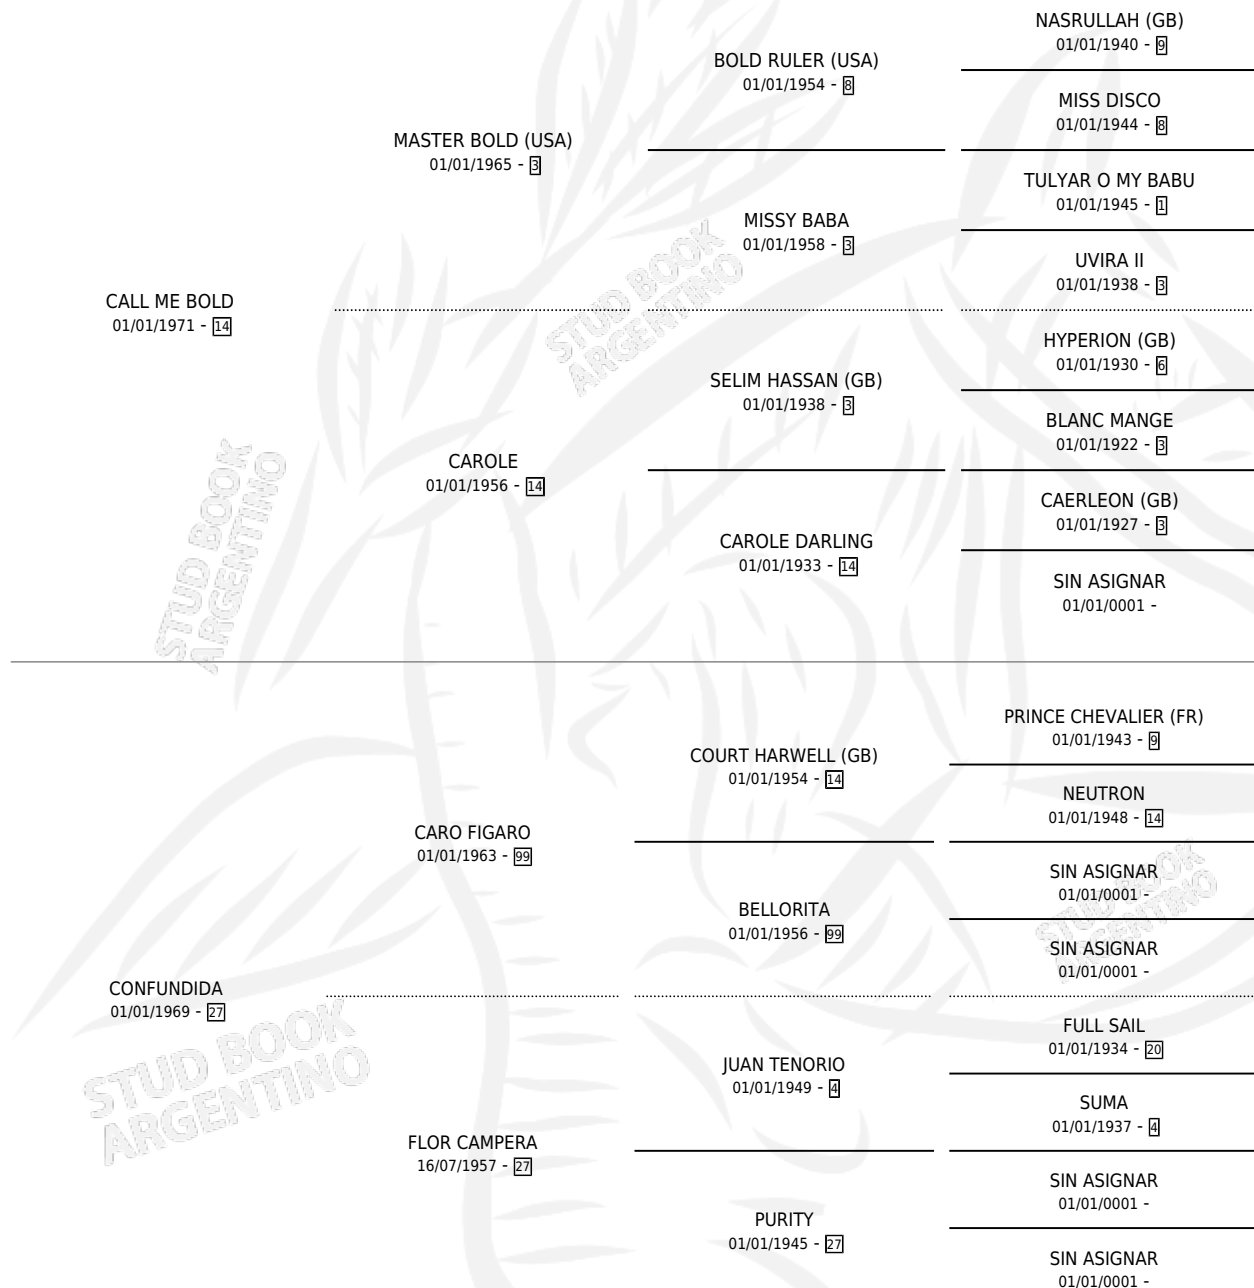

CONFUSA

por CALL ME BOLD y CONFUNDIDA por CARO FIGARO

Argentina · Hembra · Zaino Colorado · SP · 28/11/1976
Familia 27 · Volumen 29

ESTADO

TIPIFICACIÓN SANGUÍNEA	✓
TIPIFICACIÓN POR ADN	X
PASAPORTE	X
IDENTIFICACIÓN POR MICROCHIP	X
REPRODUCTOR	✓

Lugar de nacimiento: Campo particular

Criador: Harriott Alfredo

~

HIJOS

	MACHOS	HEMBRAS
6 NACIERON	4	2
1 CORRIERON	1	0
1 GANARON	1	0
0 GANADORES CL	0 GANADORES GR	0 GANADORES G1

PEDIGREE