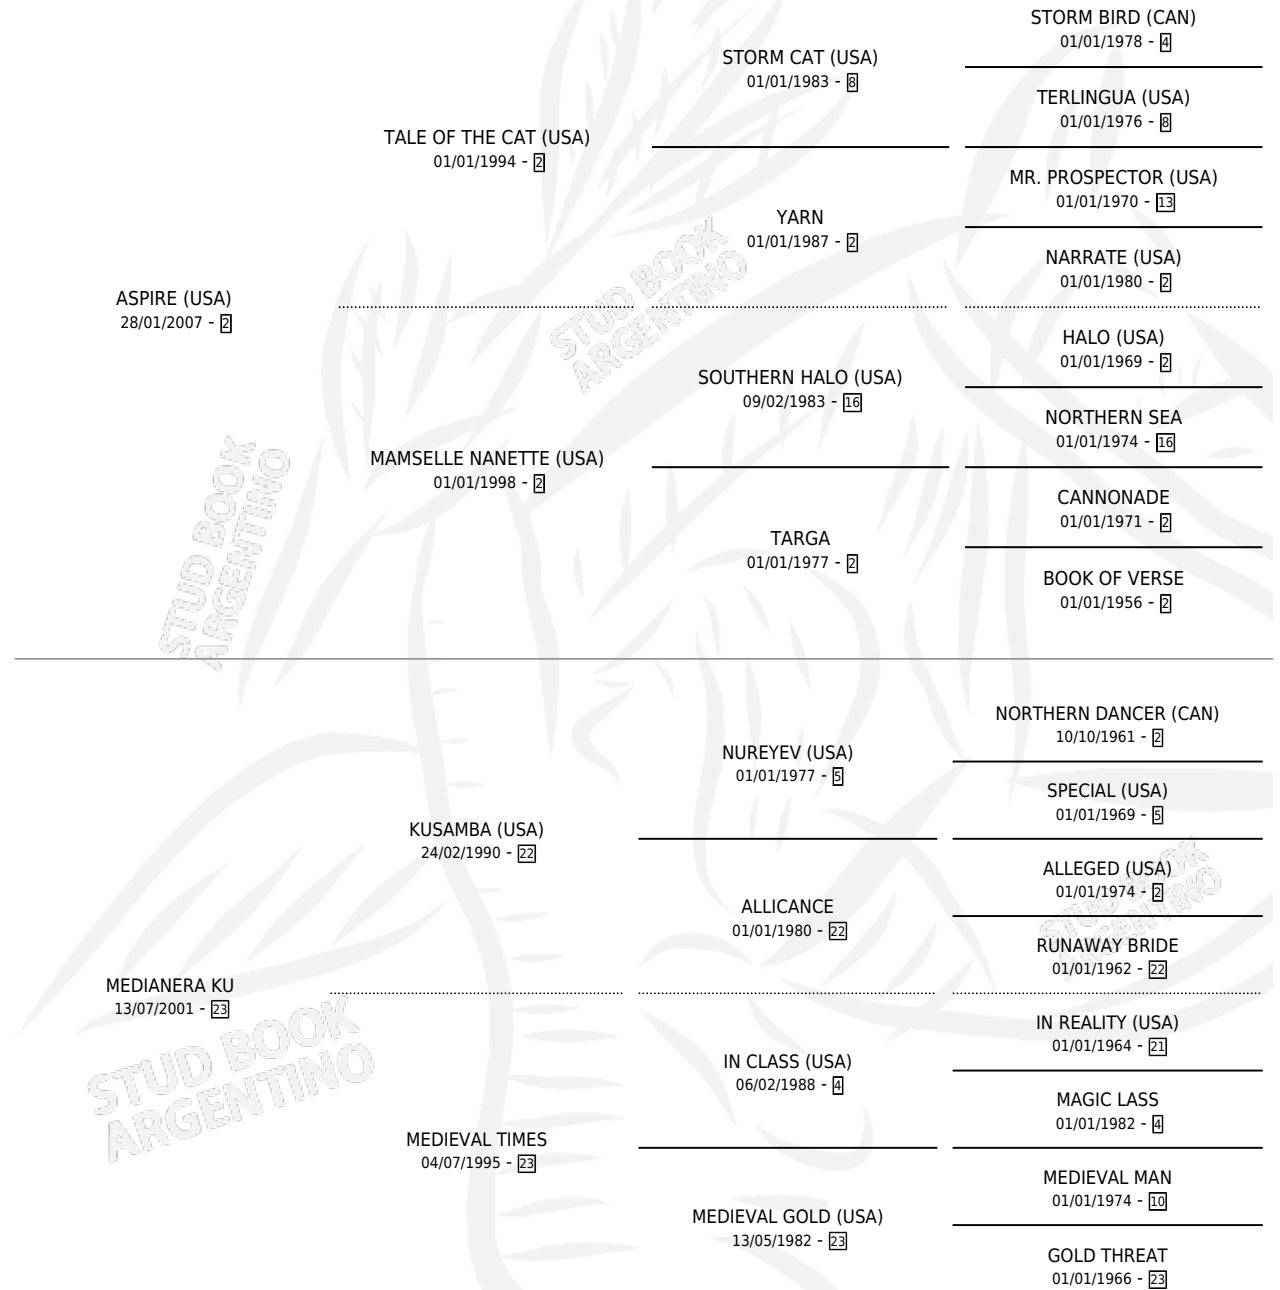

LA DEL LINDE

por **ASPIRE (USA)** y **MEDIANERA KU** por **KUSAMBA (USA)**

Argentina · Hembra · Zaino · SP · 04/10/2016
Familia 23-b · Volumen 42

ESTADO

TIPIFICACIÓN SANGUÍNEA	X
TIPIFICACIÓN POR ADN	✓
PASAPORTE	✓
IDENTIFICACIÓN POR MICROCHIP	✓
REPRODUCTOR	X

Lugar de nacimiento: Vadarkblar

Criador: Vadarkblar

PEDIGREE

CAMPAÑA

Solo carreras oficiales de Argentina

POR EDAD

EDAD	CC	1°	2°	3°	4°	5°	NP	CLC	CLG	CLCG1	CLGG1	IMPORTE	GANANCIA / CC
3 AÑOS	1	0	0	0	0	1	0	0	0	0	0	\$4,800	\$4,800
TOTALES	1	0	0	0	0	1	0	0	0	0	0	\$4,800	\$4,800
%		0.0%	0.0%	0.0%	0.0%	100%	0.0%	0.0%	0.0%	0.0%	0.0%		