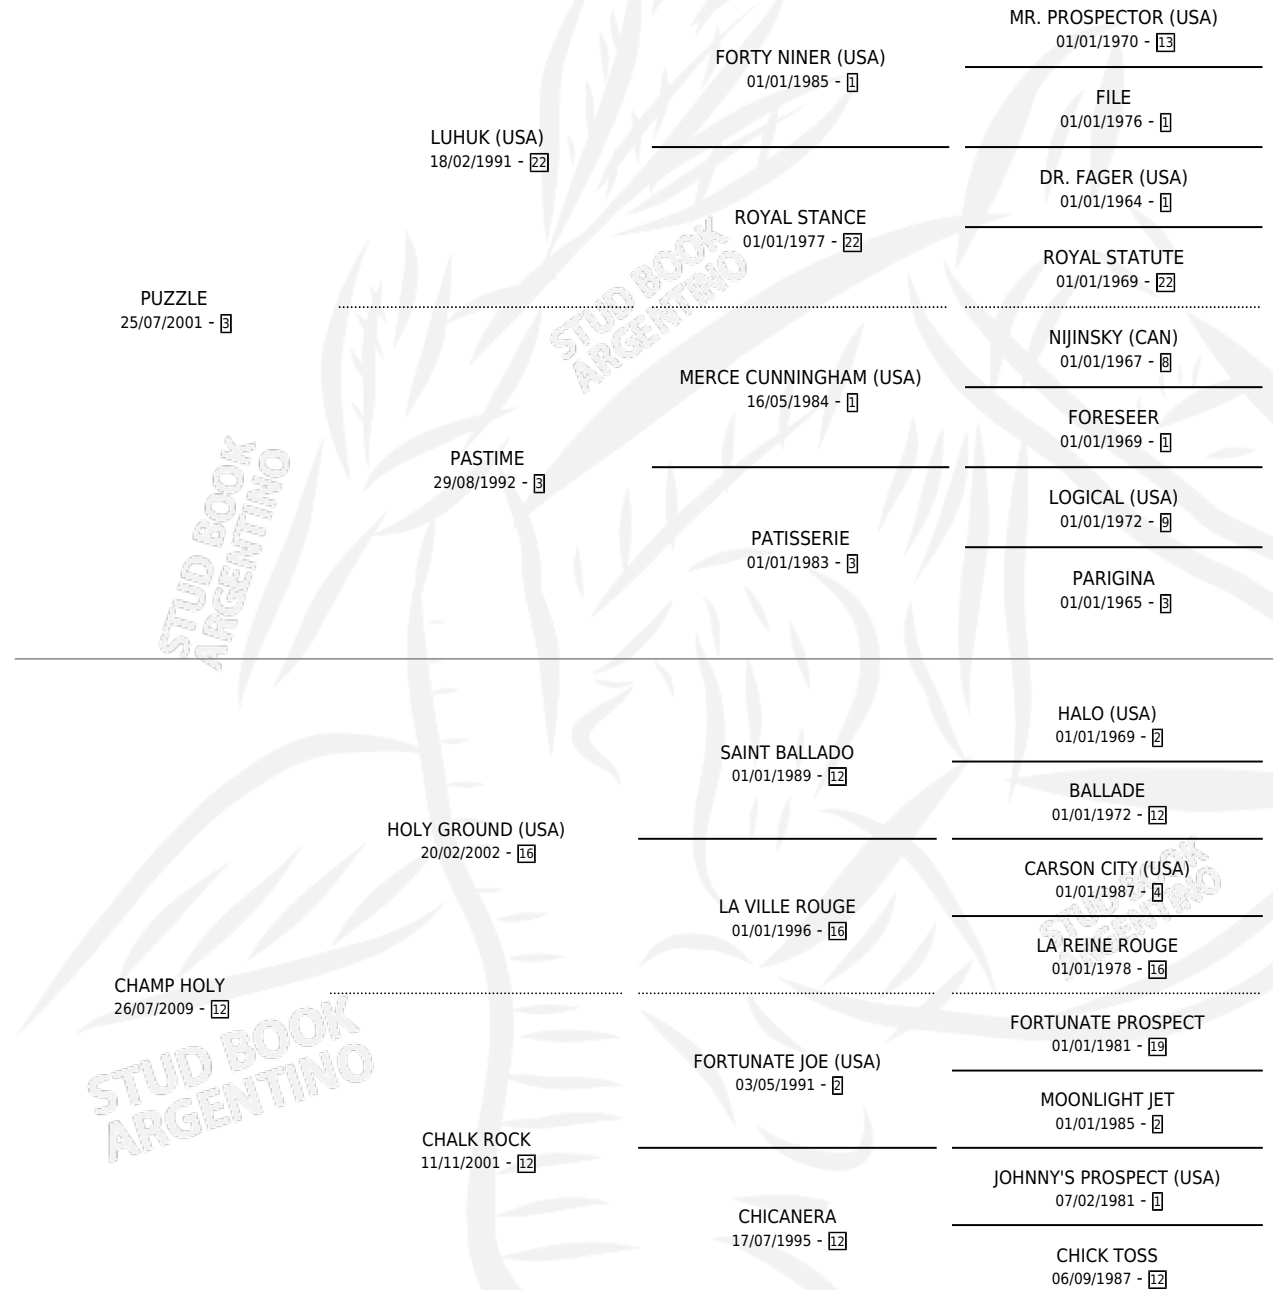

CHAMP LUZ

por PUZZLE y CHAMP HOLY por HOLY GROUND (USA)

Argentina · Hembra · Alazan · SP · 27/09/2016
Familia 12-g · Volumen 42

ESTADO

TIPIFICACIÓN SANGUÍNEA	X
TIPIFICACIÓN POR ADN	X
PASAPORTE	X
IDENTIFICACIÓN POR MICROCHIP	X
REPRODUCTOR	X

Lugar de nacimiento: Guer Aike
Criador: Salinas Gustavo Adolfo

PEDIGREE

CHAMP LUZ

Datos oficiales del Stud Book Argentino

Documento generado el 04/05/2026

studbook.org.ar