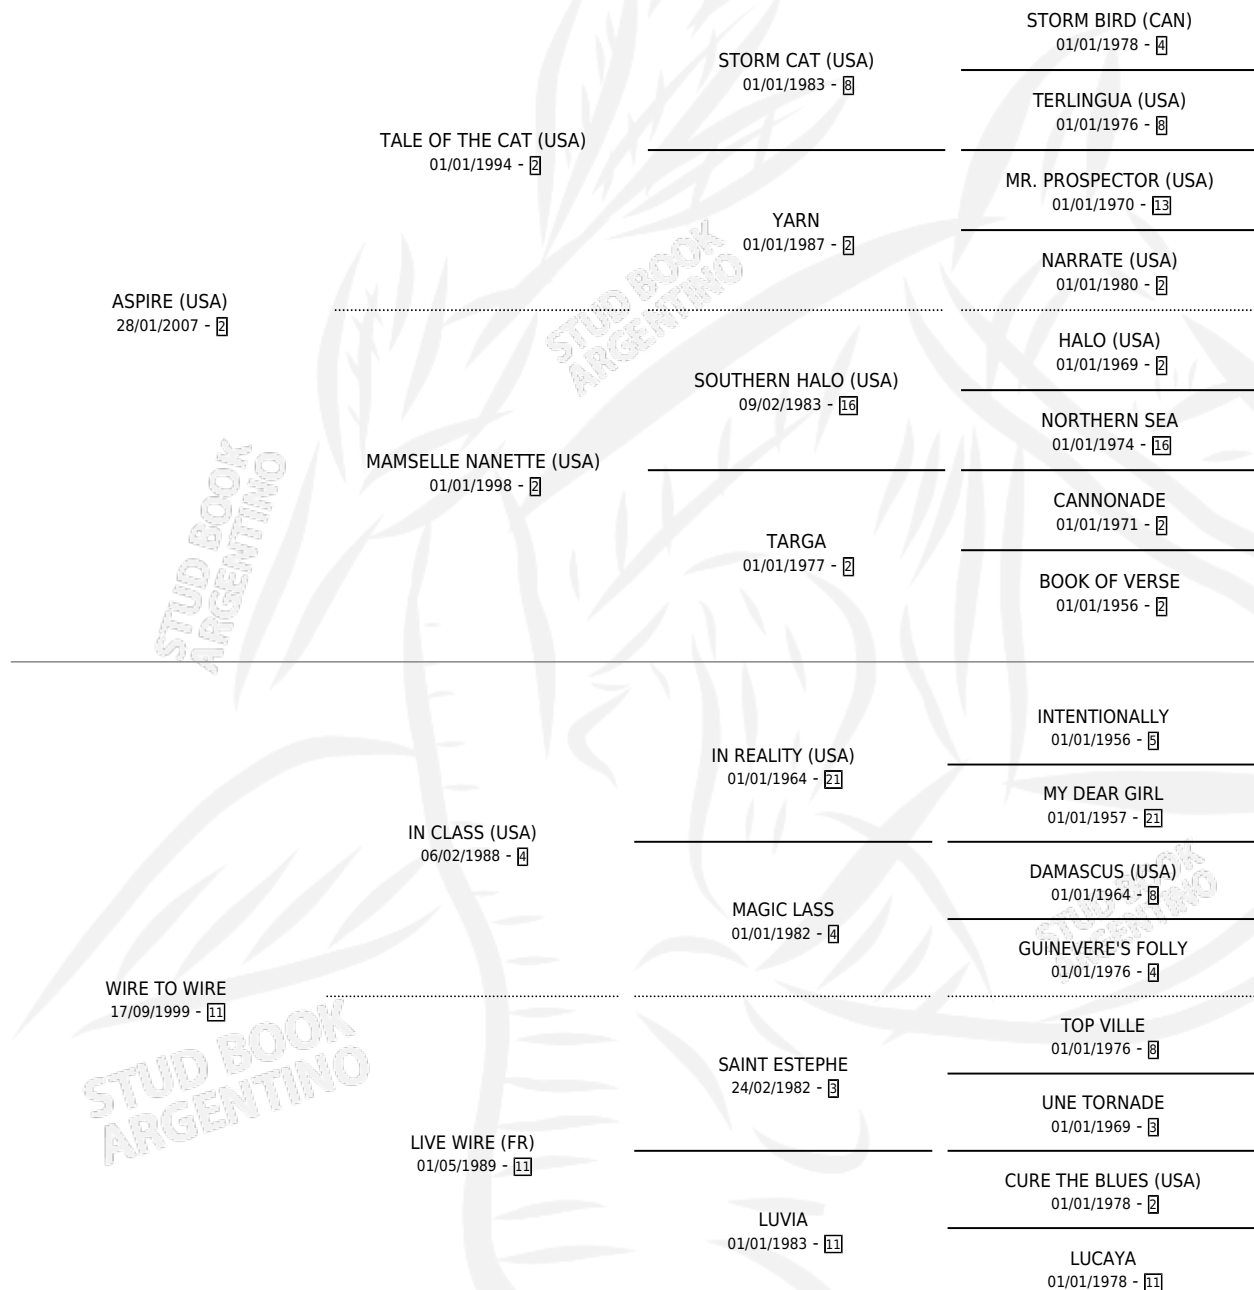

LA ALAMBRADORA

por **ASPIRE (USA)** y **WIRE TO WIRE** por **IN CLASS (USA)**

Argentina · Hembra · Zaino · SP · 11/10/2016
Familia 11-d · Volumen 42

ESTADO

TIPIFICACIÓN SANGUÍNEA	X
TIPIFICACIÓN POR ADN	✓
PASAPORTE	✓
IDENTIFICACIÓN POR MICROCHIP	✓
REPRODUCTOR	✓

Lugar de nacimiento: Vadarkblar

Criador: Vadarkblar

~

HIJOS

	MACHOS	HEMBRAS
4 NACIERON	3	1
2 CORRIERON	1	1
1 GANARON	0	1
0 GANADORES CL	0 GANADORES GR	0 GANADORES G1

PEDIGREE

CAMPAÑA

Solo carreras oficiales de Argentina