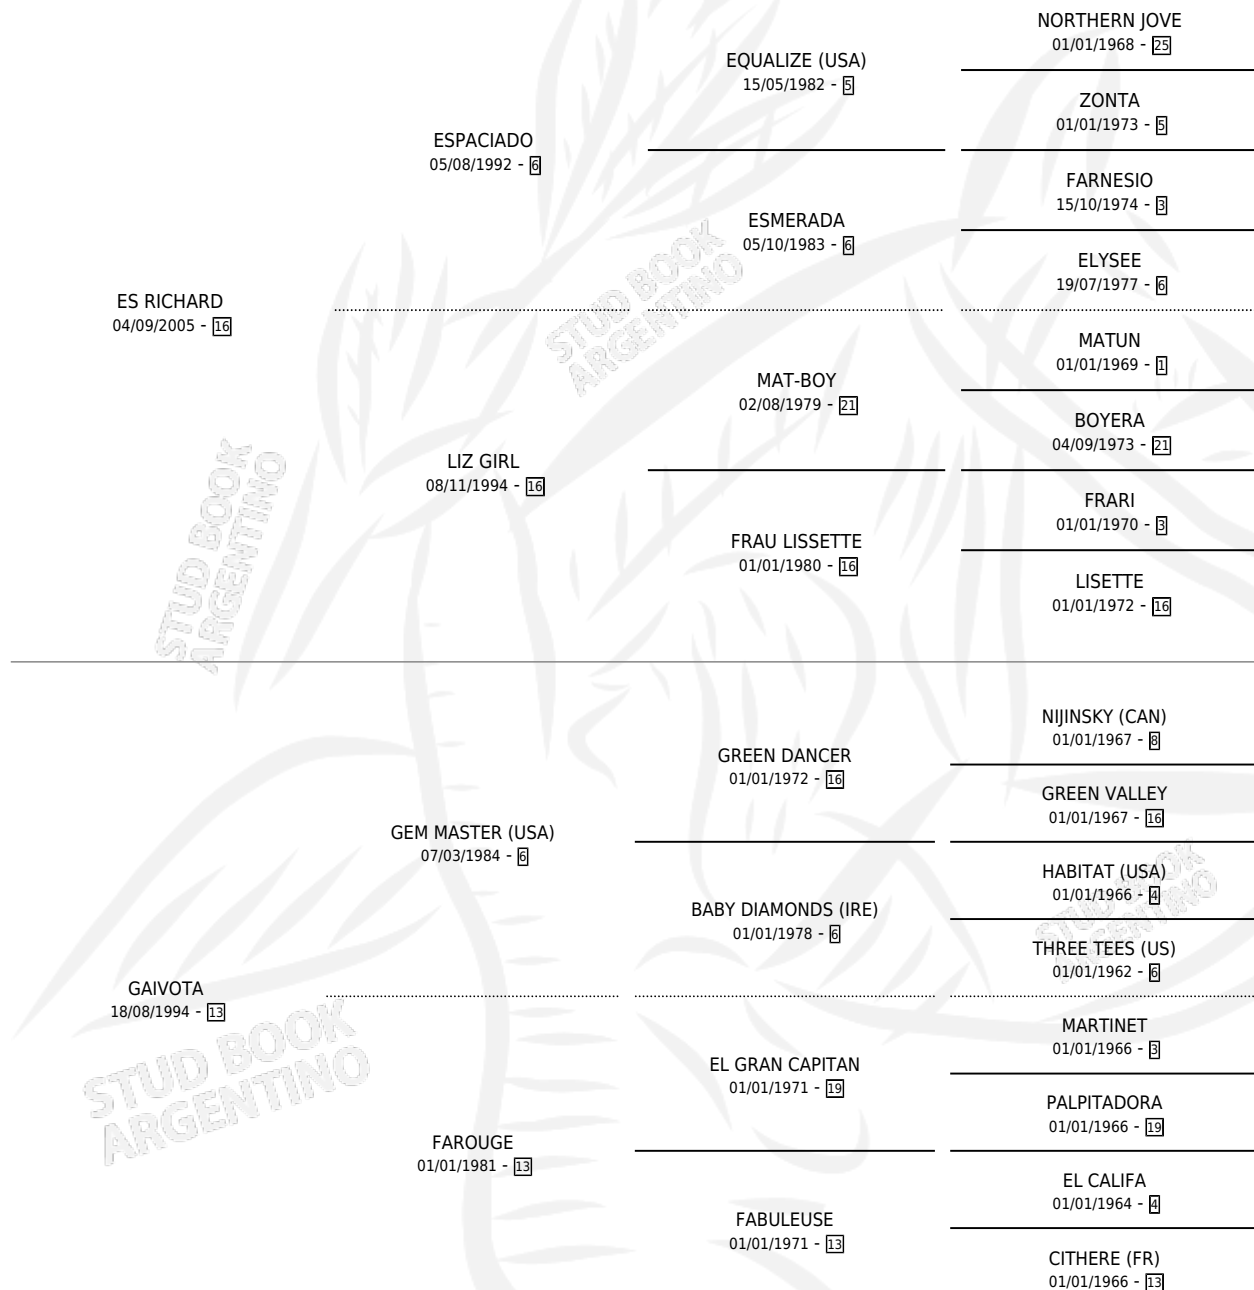

REY DE GAIVO

por **ES RICHARD** y **GAIVOTA** por **GEM MASTER (USA)**

Argentina · Macho · Zaino · SP · 14/10/2016
Familia 13-c · Volumen 42

ESTADO

TIPIFICACIÓN SANGUÍNEA	X
TIPIFICACIÓN POR ADN	✓
PASAPORTE	✓
IDENTIFICACIÓN POR MICROCHIP	✓
REPRODUCTOR	X

Lugar de nacimiento: Vadarkblar

Criador: Vadarkblar

PEDIGREE