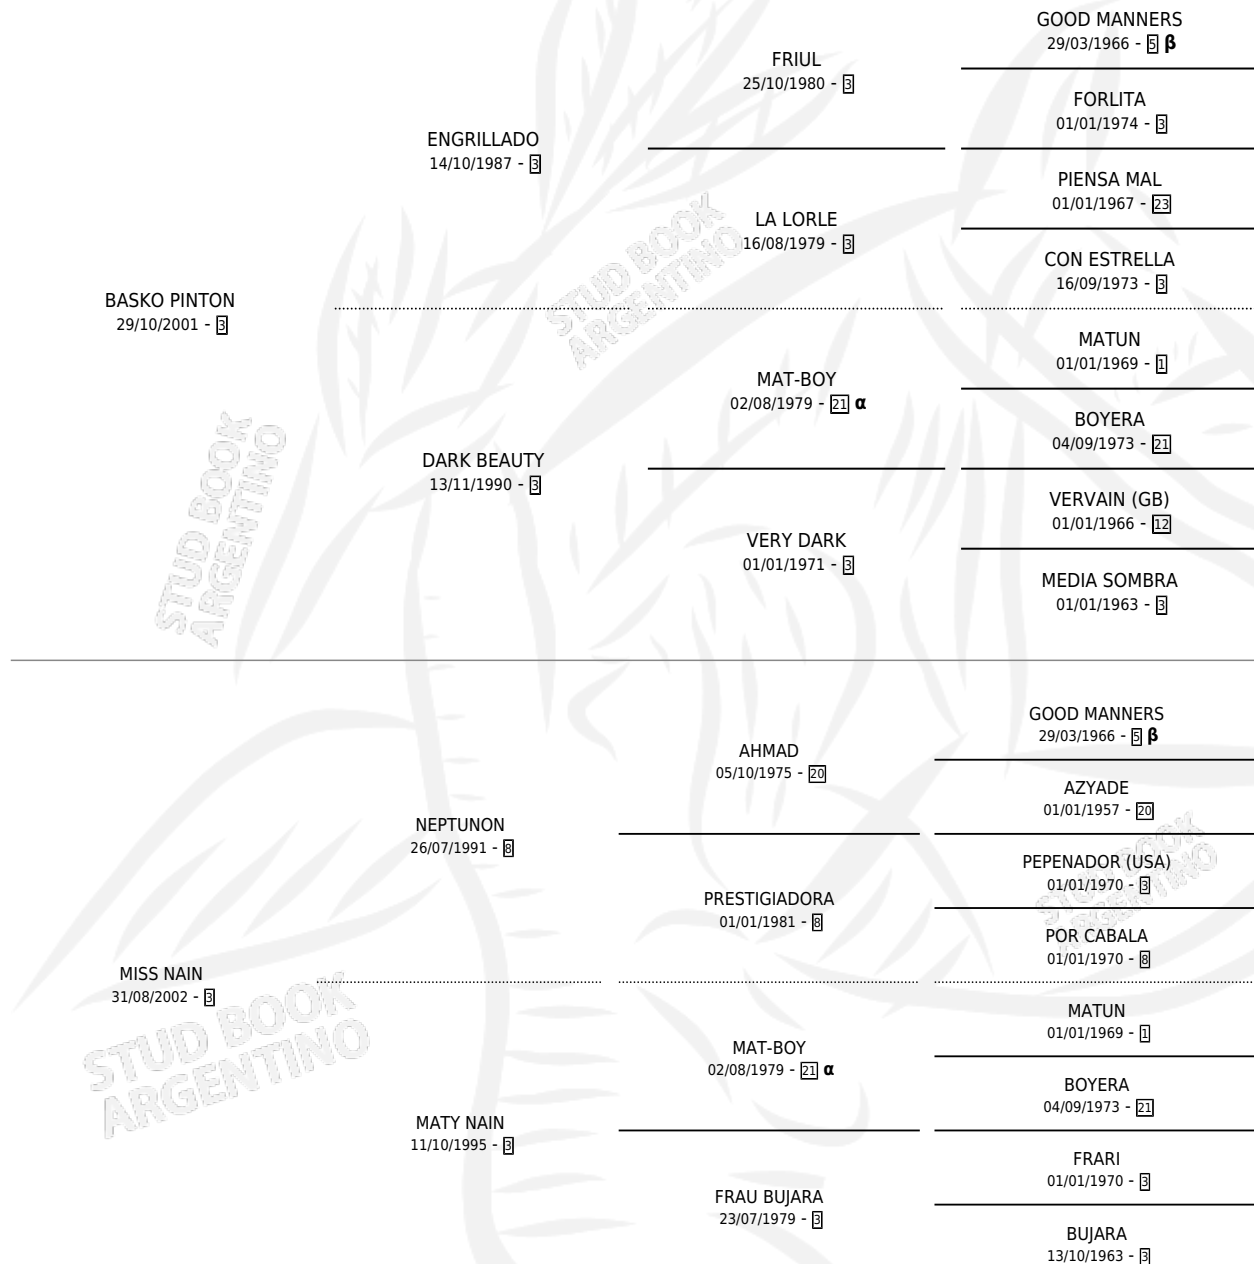

NABENDU

por **BASKO PINTON** y **MISS NAIN** por **NEPTUNON**

Argentina · Hembra · Alazan · SP · 01/10/2016
Familia 3-d · Volumen 42

ESTADO

TIPIFICACIÓN SANGUÍNEA	X
TIPIFICACIÓN POR ADN	✓
PASAPORTE	X
IDENTIFICACIÓN POR MICROCHIP	✓
REPRODUCTOR	X

Lugar de nacimiento: Los Criadores

Criador: Los Criadores

PEDIGREE

INBREEDING : **α,β**

NABENDU

Datos oficiales del Stud Book Argentino

Documento generado el 10/06/2026

studbook.org.ar