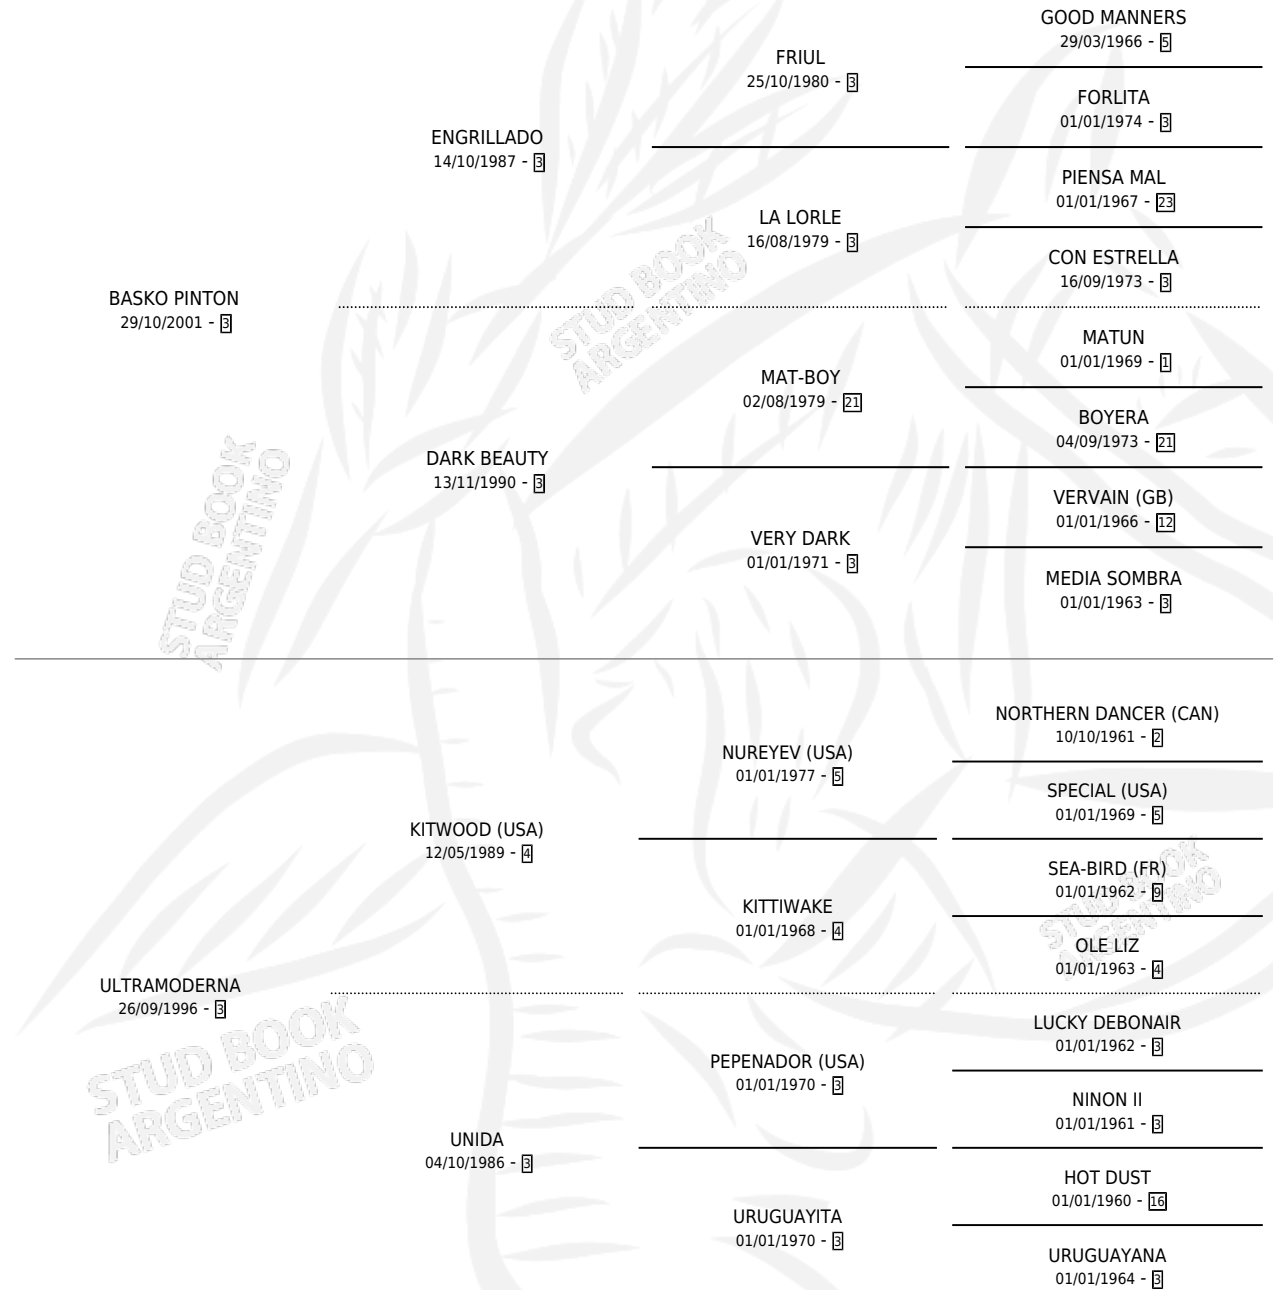

BUBUZELA

por **BASKO PINTON** y **ULTRAMODERNA** por **KITWOOD**
(USA)

Argentina · Hembra · Alazan · SP · 10/10/2016
Familia 3-d · Volumen 42

ESTADO

TIPIFICACIÓN SANGUÍNEA	X
TIPIFICACIÓN POR ADN	✓
PASAPORTE	✓
IDENTIFICACIÓN POR MICROCHIP	✓
REPRODUCTOR	X

Lugar de nacimiento: Los Criadores

Criador: Los Criadores

PEDIGREE

CAMPAÑA

Solo carreras oficiales de Argentina

POR EDAD

EDAD	CC	1°	2°	3°	4°	5°	NP	CLC	CLG	CLCG1	CLGG1	IMPORTE	GANANCIA / CC
5 AÑOS	3	0	0	0	1	0	2	0	0	0	0	\$23,000	\$7,667
6 AÑOS	2	0	0	1	0	0	1	0	0	0	0	\$64,000	\$32,000
TOTALES	5	0	0	1	1	0	3	0	0	0	0	\$87,000	\$17,400
%		0.0%	0.0%	20.0%	20.0%	0.0%	60.0%	0.0%	0.0%	0.0%	0.0%		

Placés en Palermo en 5 carreras disputadas.

POR DISTANCIA

HIPODROMO	CC	1°	2°	3°	4°	5°	NP	CLC	CLG	CLCG1	CLGG1	IMPORTE
PALERMO	3	0	0	1	1	0	1	0	0	0	0	\$87,000
1000 MTS	2	0	0	1	1	0	0	0	0	0	0	\$87,000
1200 MTS	1	0	0	0	0	0	1	0	0	0	0	\$0
LA PLATA	2	0	0	0	0	0	2	0	0	0	0	\$0
1200 MTS	2	0	0	0	0	0	2	0	0	0	0	\$0