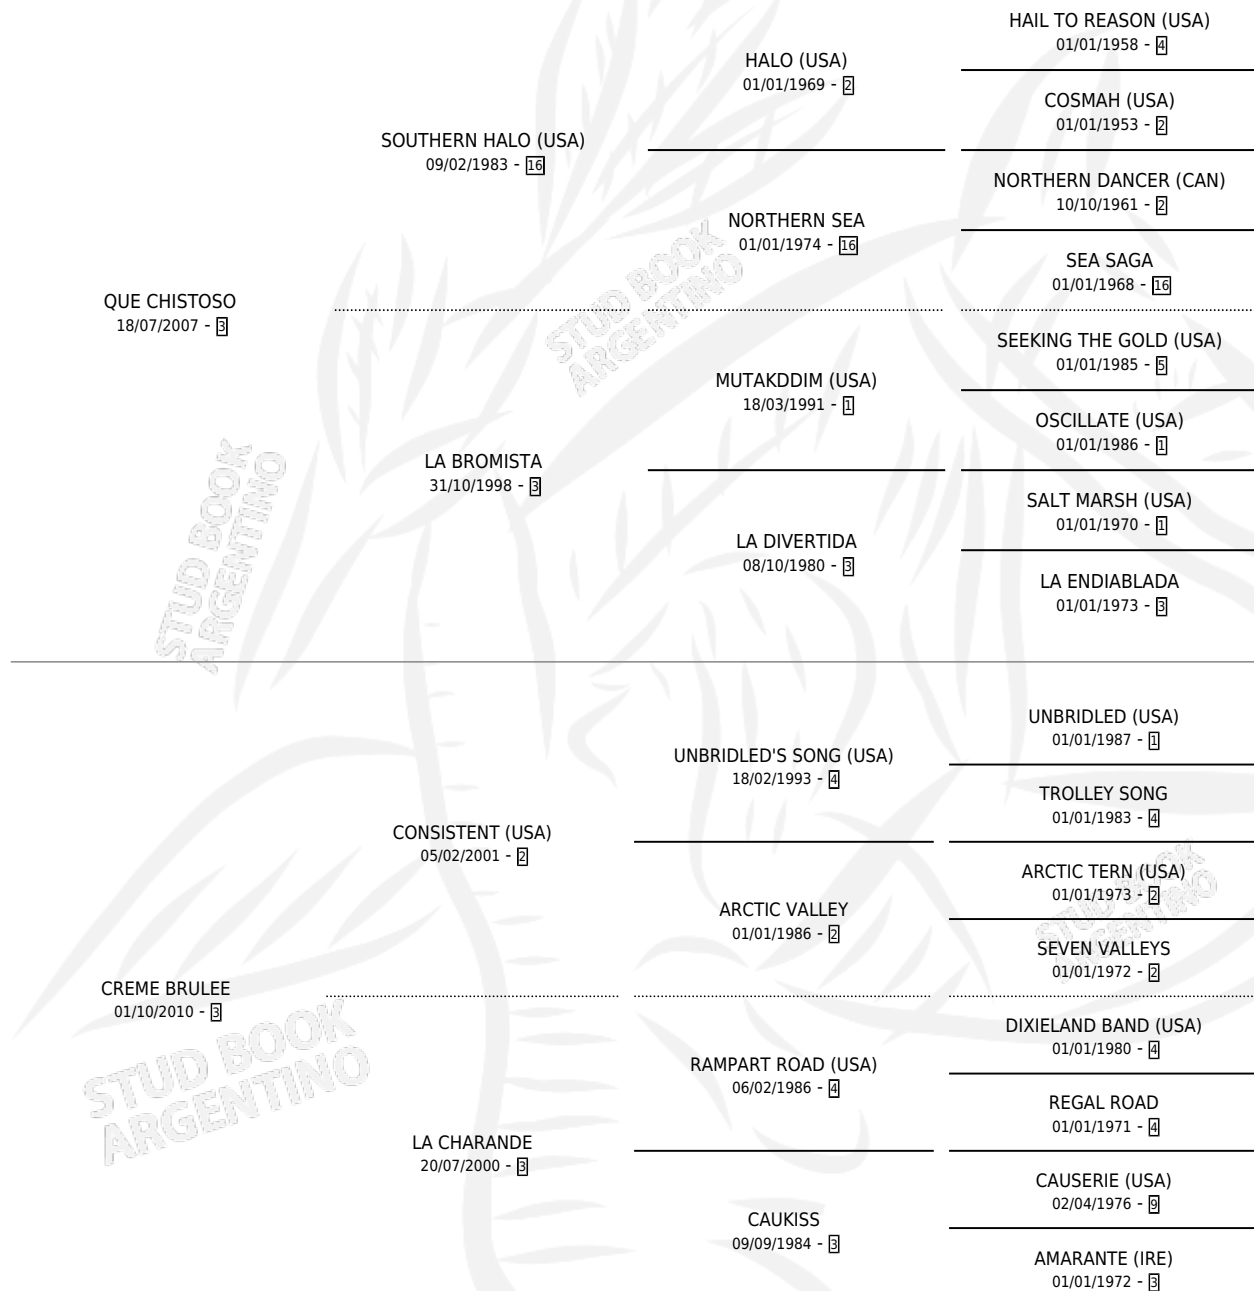

YUNGAY LEF

por **QUE CHISTOSO** y **CREME BRULEE** por **CONSISTENT (USA)**

Argentina · Macho · Zaino · SP · 21/10/2016
Familia 3-o · Volumen 42

ESTADO

TIPIFICACIÓN SANGUÍNEA	X
TIPIFICACIÓN POR ADN	✓
PASAPORTE	✓
IDENTIFICACIÓN POR MICROCHIP	✓
REPRODUCTOR	X

Lugar de nacimiento: Lef Kawell

Criador: Lef Kawell

PEDIGREE