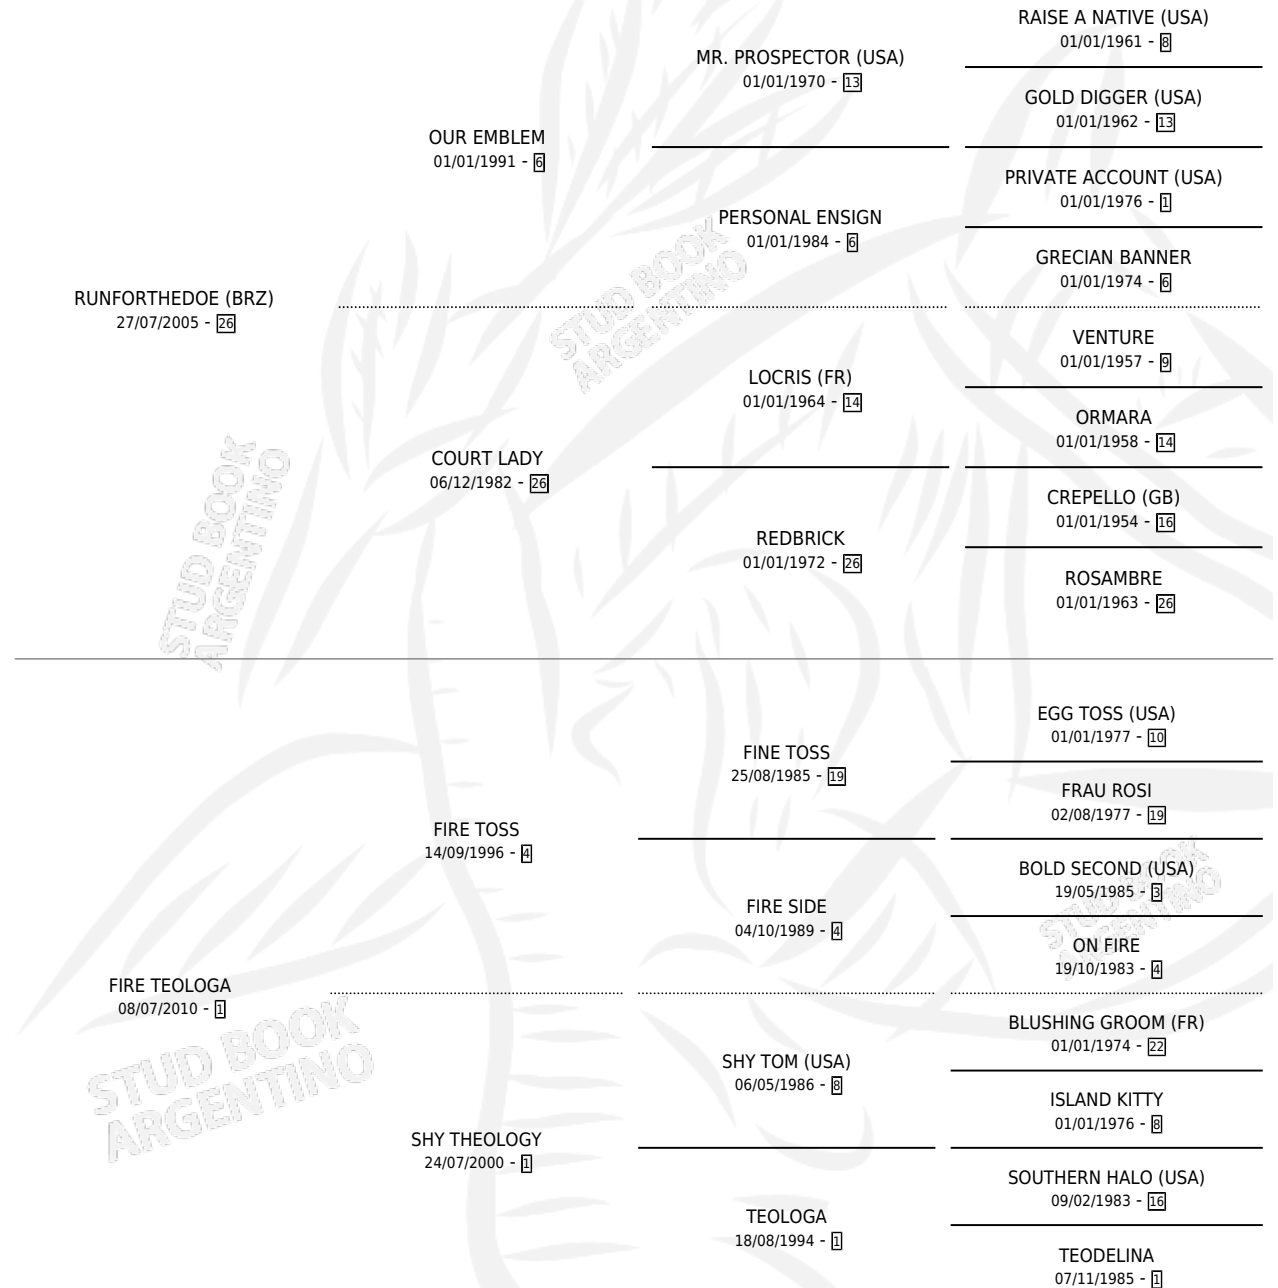

TEOLOGADO

por RUNFORTHEDOE (BRZ) y FIRE TEOLOGA por FIRE TOSS

Argentina · Macho · Zaino · SP · 02/09/2016
Familia 1-w · Volumen 42

ESTADO

TIPIFICACIÓN SANGUÍNEA	X
TIPIFICACIÓN POR ADN	✓
PASAPORTE	✓
IDENTIFICACIÓN POR MICROCHIP	✓
REPRODUCTOR	X

Lugar de nacimiento: Nimanor
Criador: Nimanor

PEDIGREE

TEOLOGADO

Datos oficiales del Stud Book Argentino

Documento generado el 05/05/2026

studbook.org.ar