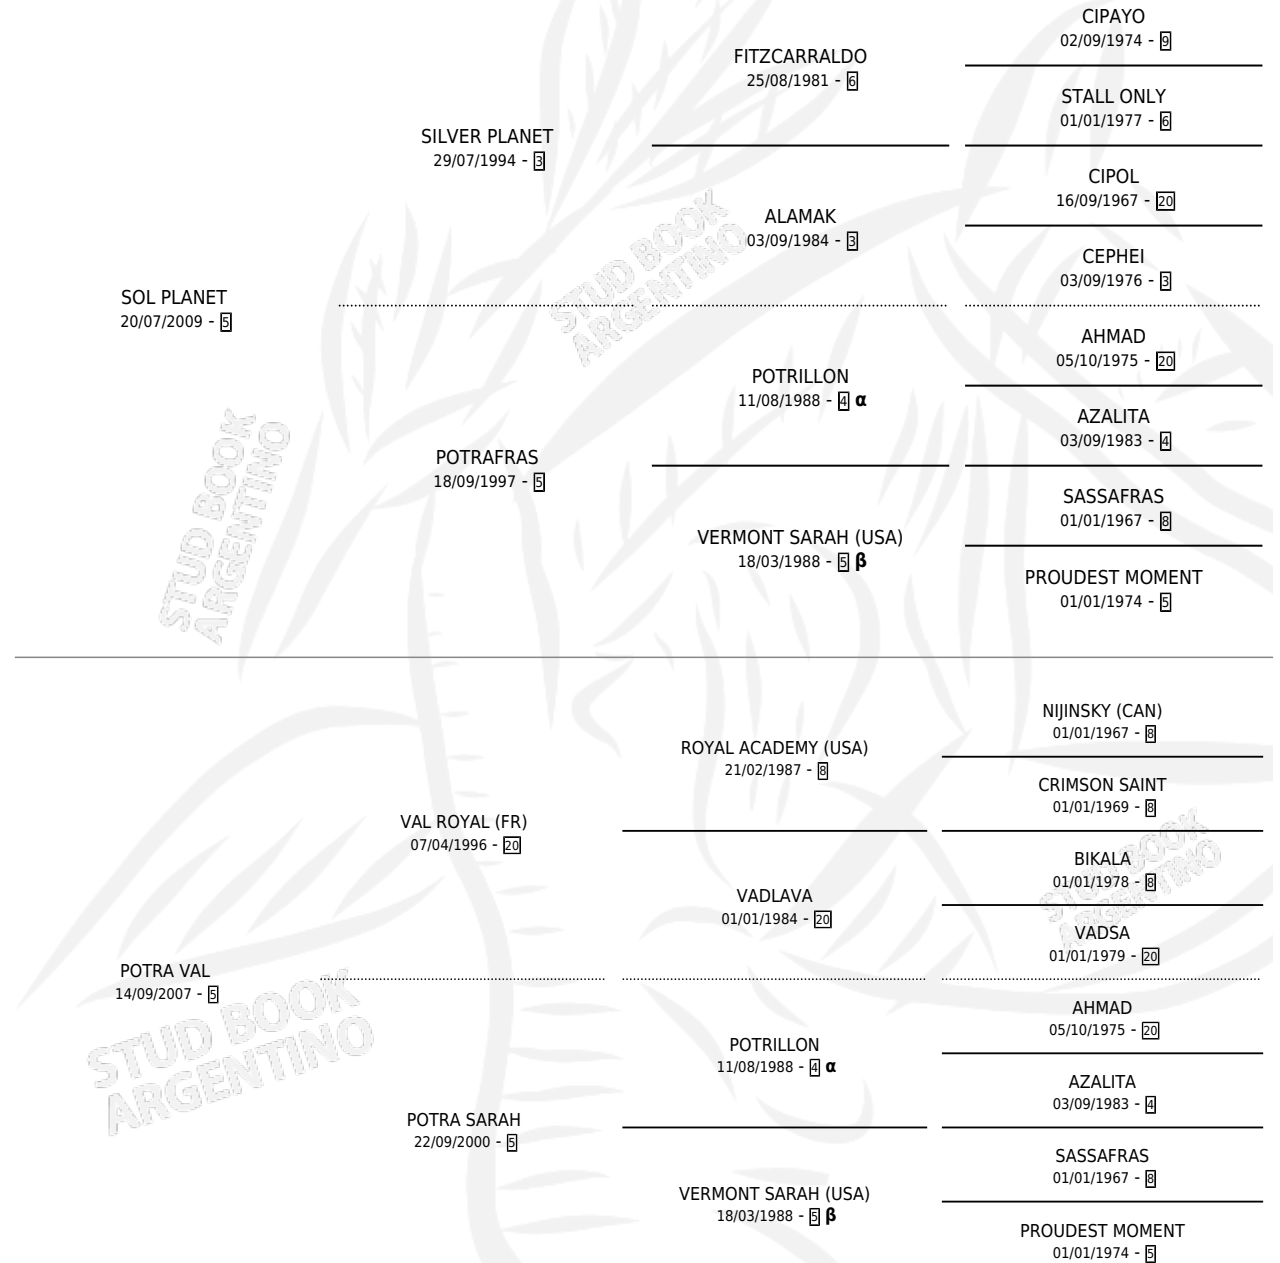

SOL VALIENTE

por SOL PLANET y POTRA VAL por VAL ROYAL (FR)

Argentina · Macho · Zaino · SP · 10/09/2016
Familia 5-f · Volumen 42

ESTADO

TIPIFICACIÓN SANGUÍNEA	X
TIPIFICACIÓN POR ADN	✓
PASAPORTE	✓
IDENTIFICACIÓN POR MICROCHIP	✓
REPRODUCTOR	X

Lugar de nacimiento: Nimanor
Criador: Nimanor

PEDIGREE

INBREEDING : α, β

CAMPAÑA

Solo carreras oficiales de Argentina

POR EDAD

EDAD	CC	1°	2°	3°	4°	5°	NP	CLC	CLG	CLCG1	CLGG1	IMPORTE	GANANCIA / CC
3 AÑOS	3	0	0	0	0	2	1	0	0	0	0	\$24,250	\$8,083
4 AÑOS	1	0	0	0	1	0	0	0	0	0	0	\$16,100	\$16,100
TOTALES	4	0	0	0	1	2	1	0	0	0	0	\$40,350	\$10,088
%		0.0%	0.0%	0.0%	25.0%	50.0%	25.0%	0.0%	0.0%	0.0%	0.0%		