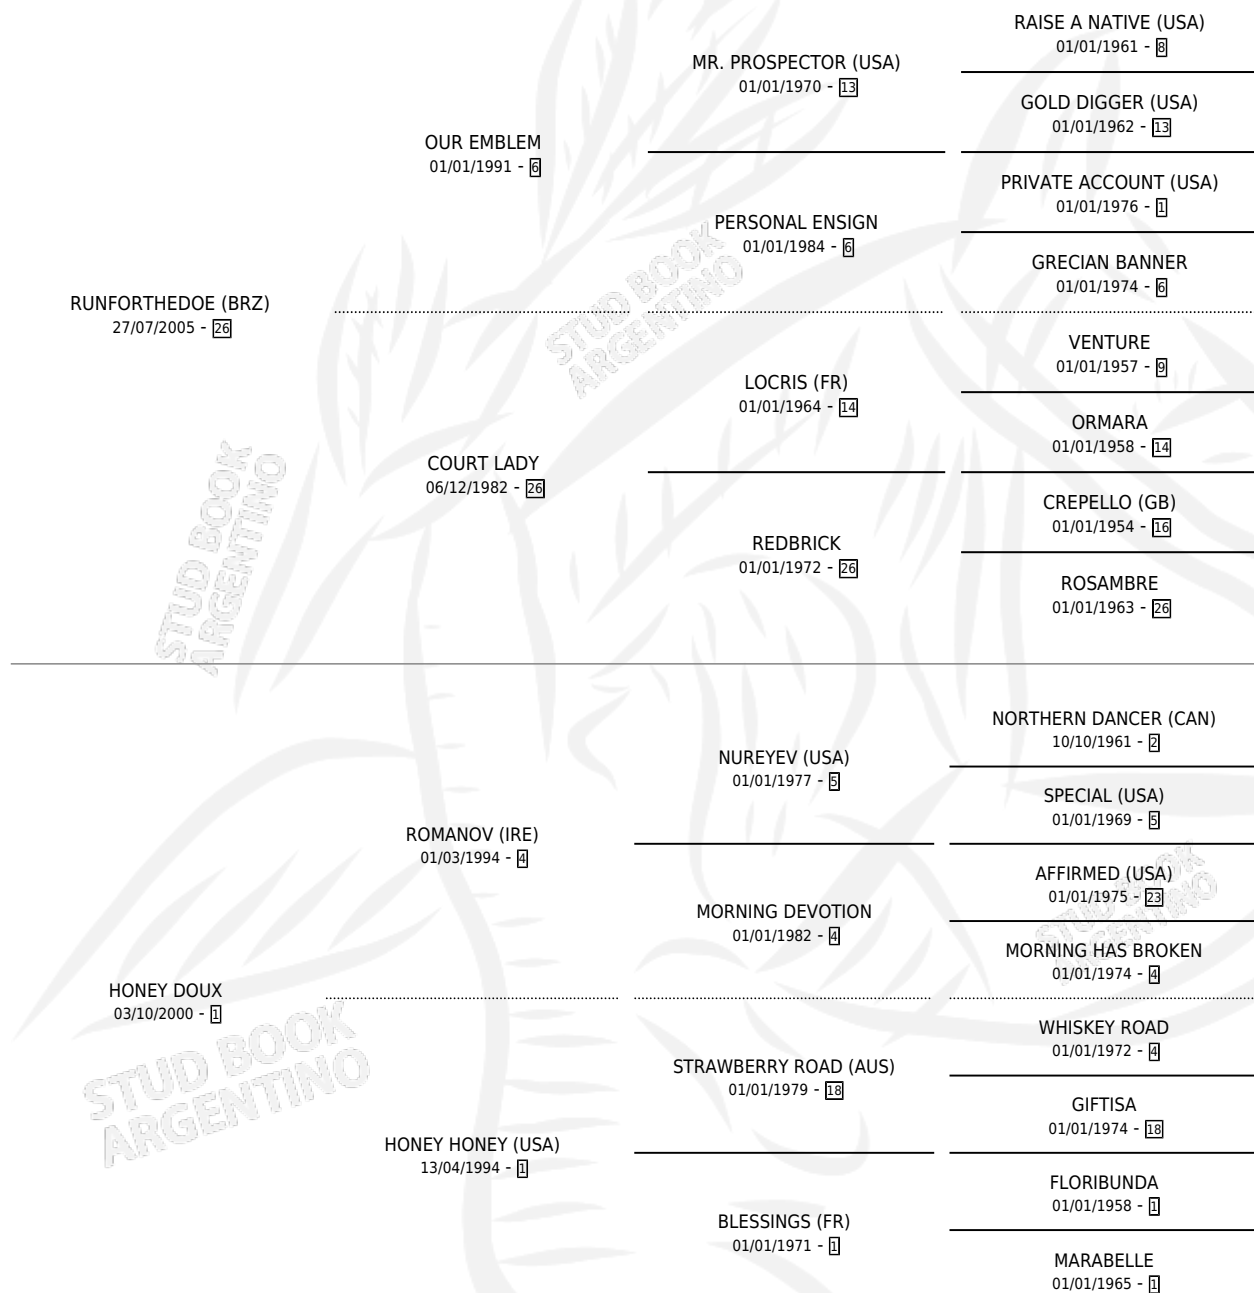

SOÑA CONMIGO

por **RUNFORTHEDOE (BRZ)** y **HONEY DOUX** por **ROMANOV (IRE)**

Argentina · Hembra · Zaino · SP · 10/10/2016
Familia 1-d · Volumen 42

ESTADO

TIPIFICACIÓN SANGUÍNEA	X
TIPIFICACIÓN POR ADN	✓
PASAPORTE	✓
IDENTIFICACIÓN POR MICROCHIP	✓
REPRODUCTOR	X

Lugar de nacimiento: Nimanor

Criador: Nimanor

PEDIGREE