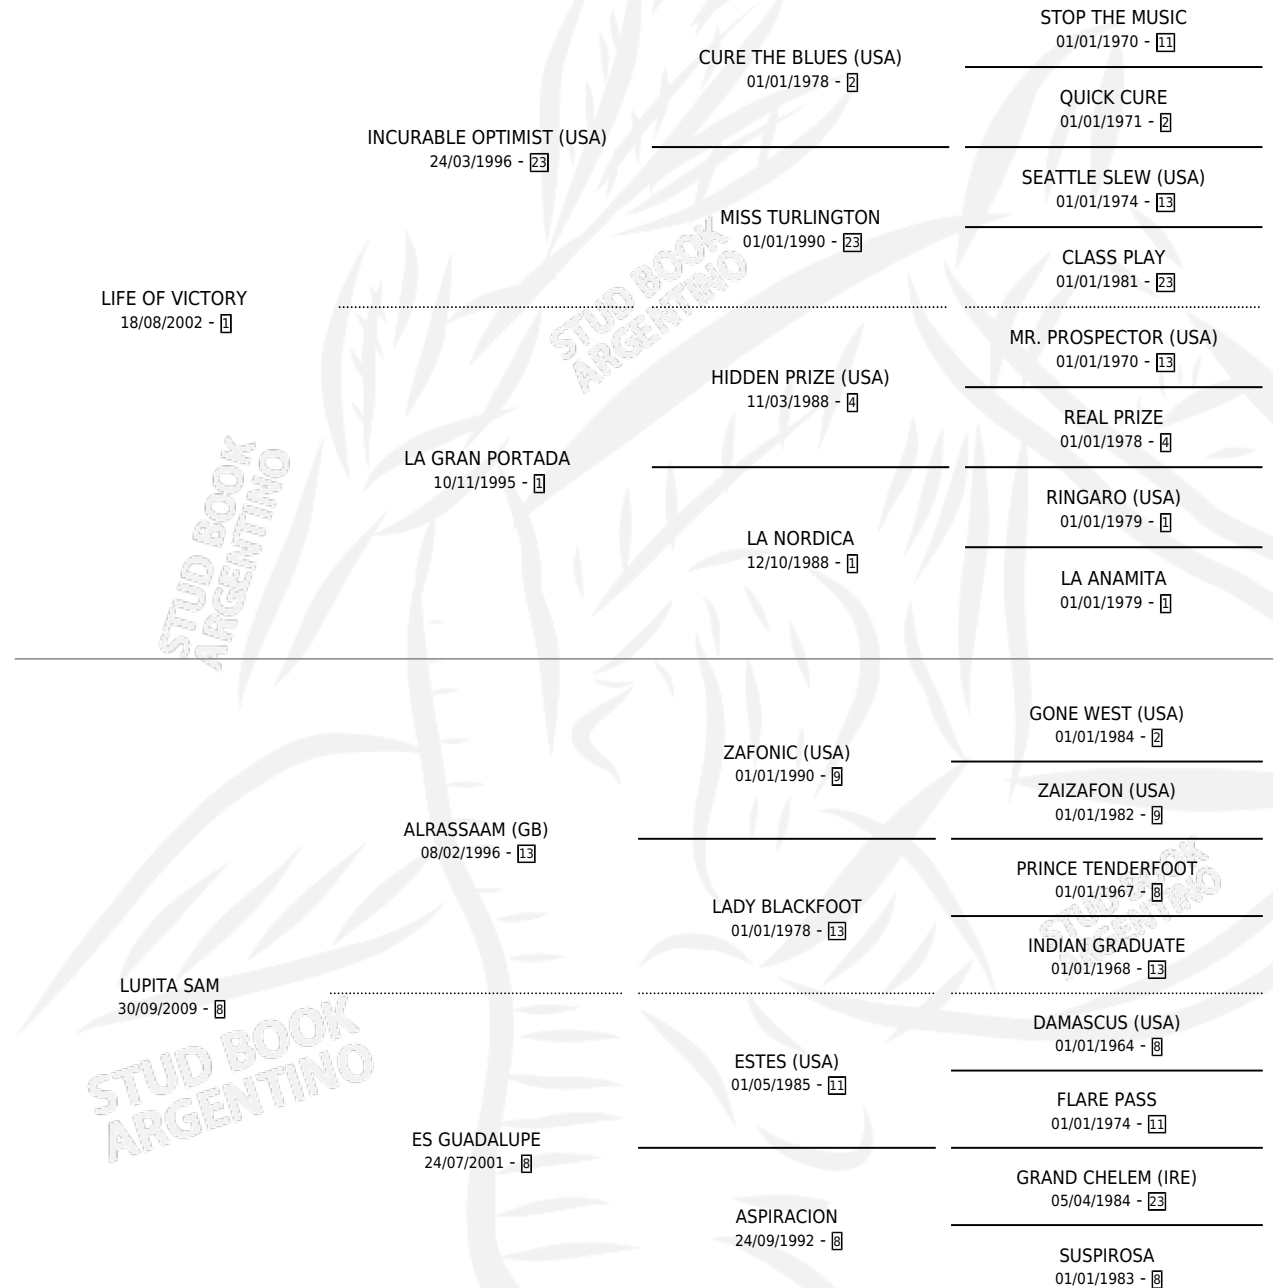

DON CIPRIANO

por LIFE OF VICTORY y LUPITA SAM por ALRASSAAM
(GB)

Argentina · Macho · Zaino · SP · 27/10/2016
Familia 8-g · Volumen 42

ESTADO

TIPIFICACIÓN SANGUÍNEA	X
TIPIFICACIÓN POR ADN	✓
PASAPORTE	✓
IDENTIFICACIÓN POR MICROCHIP	✓
REPRODUCTOR	X

Lugar de nacimiento: El Andariego
Criador: Bello Dario Ruben Vicente

PEDIGREE