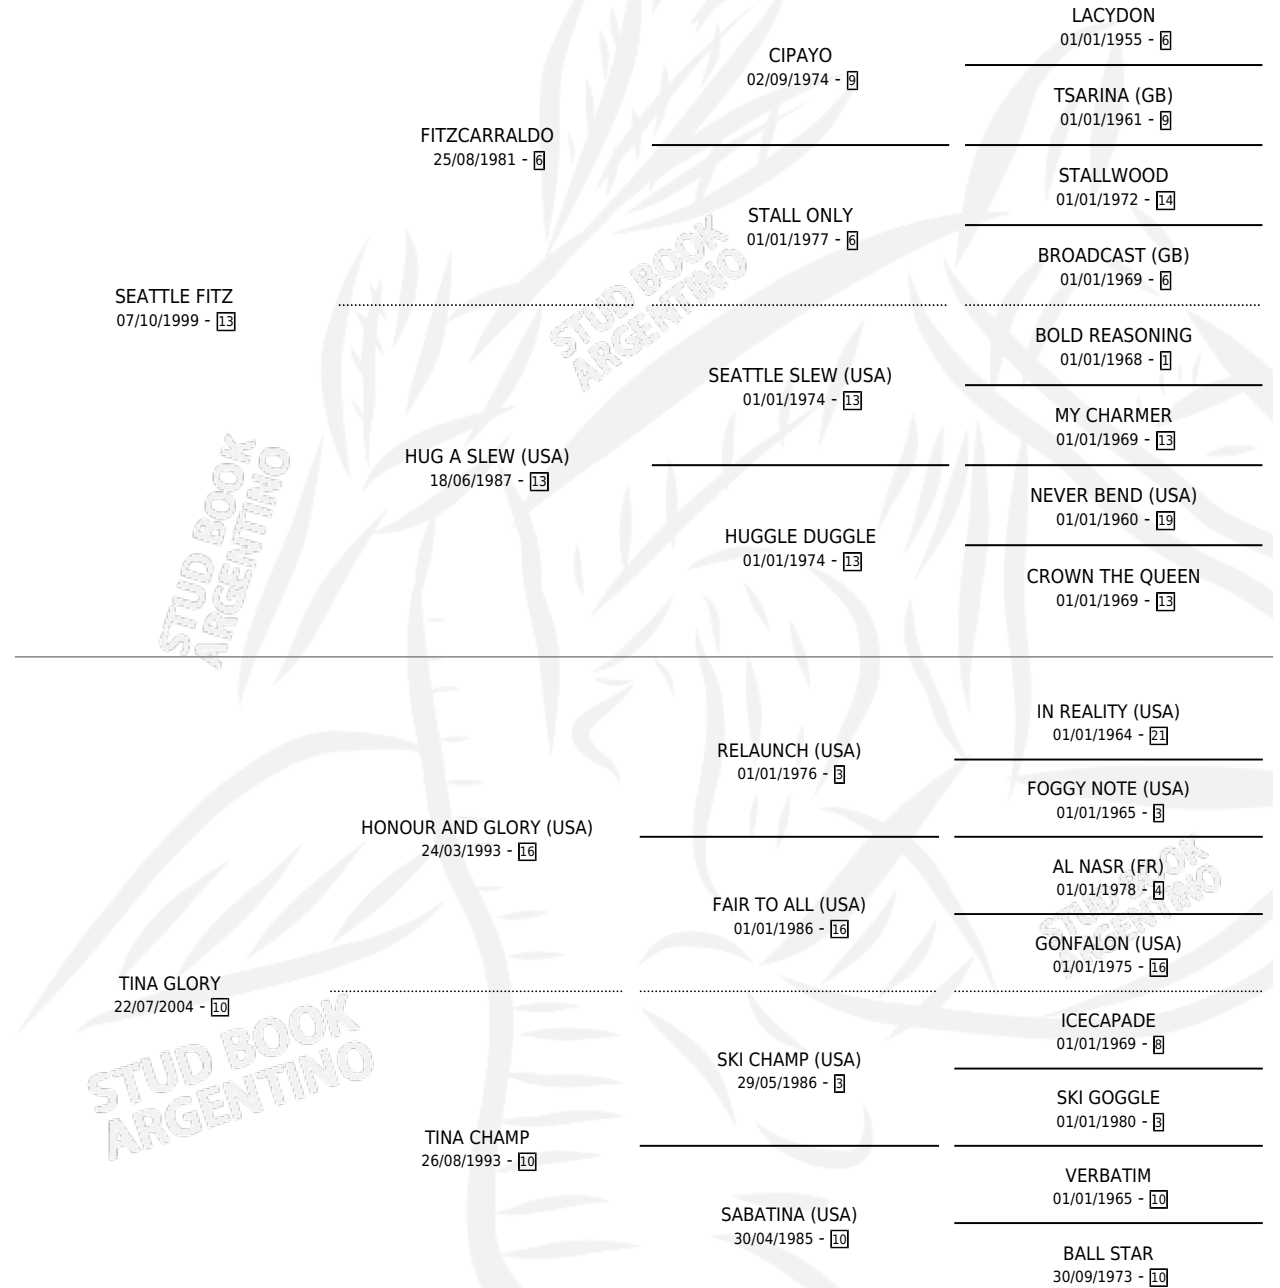

SETINA GLORY

por SEATTLE FITZ y TINA GLORY por HONOUR AND GLORY (USA)

Argentina · Hembra · Zaino · SP · 29/09/2016
Familia 10 · Volumen 42

ESTADO

TIPIFICACIÓN SANGUÍNEA	X
TIPIFICACIÓN POR ADN	✓
PASAPORTE	✓
IDENTIFICACIÓN POR MICROCHIP	✓
REPRODUCTOR	✓

Lugar de nacimiento: Firmamento

Criador: Firmamento

PEDIGREE

CAMPAÑA

Solo carreras oficiales de Argentina

POR EDAD

EDAD	CC	1°	2°	3°	4°	5°	NP	CLC	CLG	CLCG1	CLGG1	IMPORTE	GANANCIA / CC
4 AÑOS	8	1	1	1	1	1	3	0	0	0	0	\$181,400	\$22,675
5 AÑOS	3	0	2	1	0	0	0	0	0	0	0	\$83,745	\$27,915
TOTALES	11	1	3	2	1	1	3	0	0	0	0	\$265,145	\$24,104
%		9.1%	27.3%	18.2%	9.1%	9.1%	27.3%	0.0%	0.0%	0.0%	0.0%		