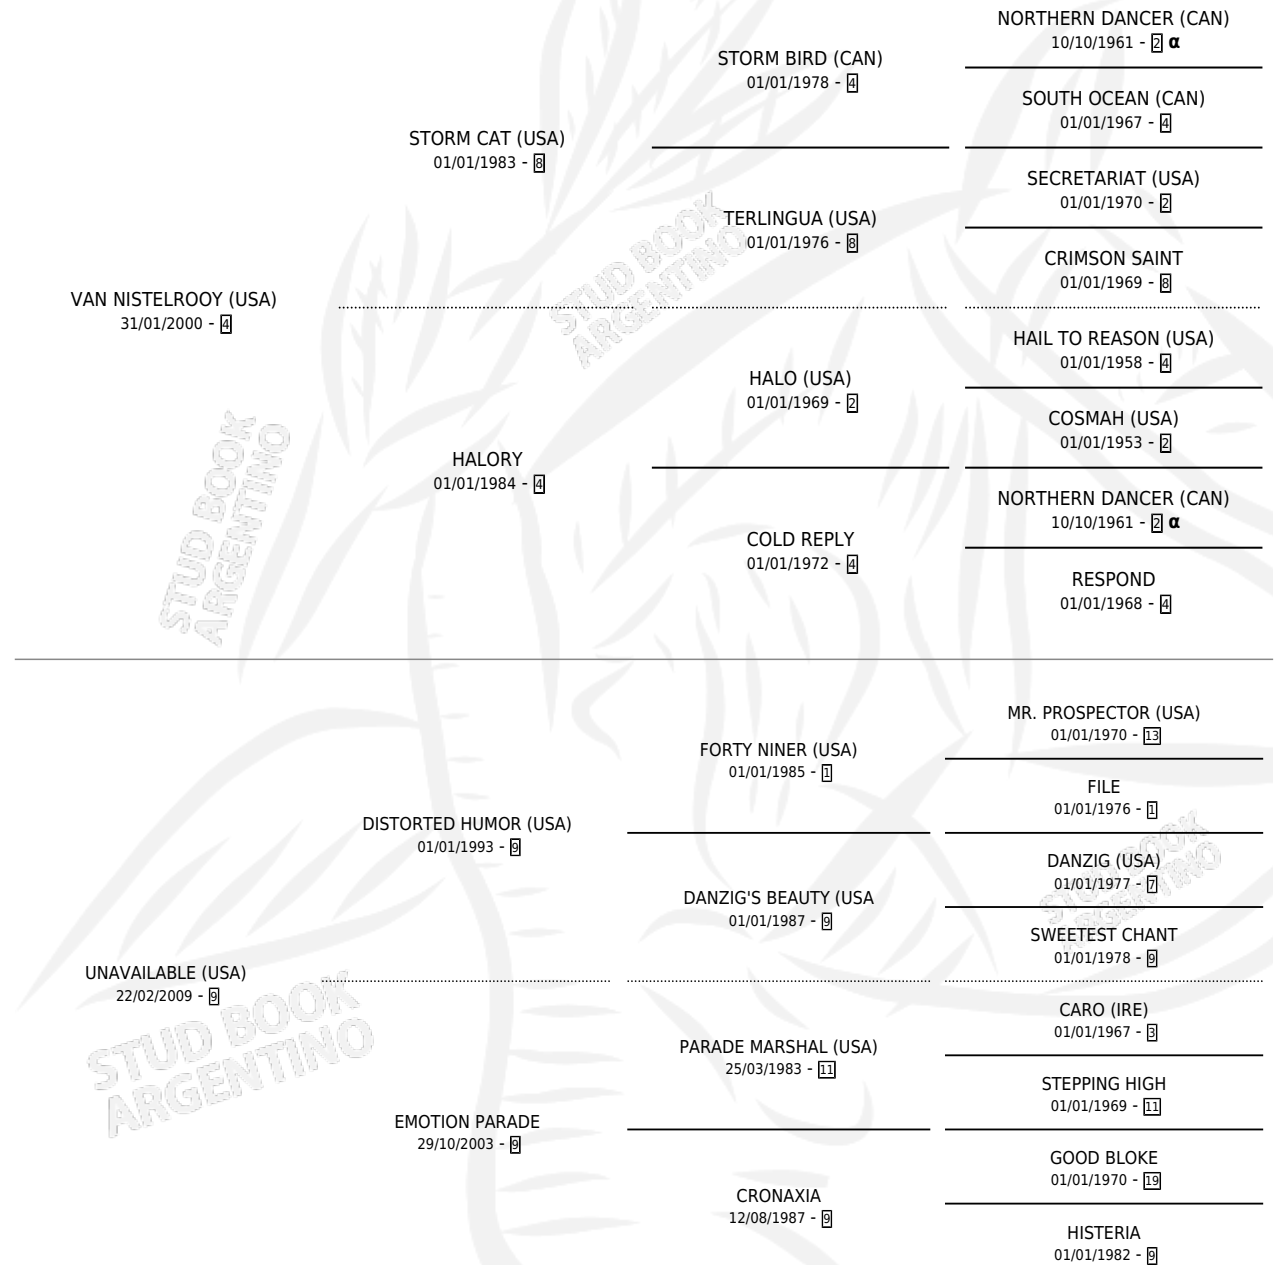

EMOCIONADO VAN

por VAN NISTELROOY (USA) y UNAVAILABLE (USA) por
DISTORTED HUMOR (USA)

Argentina · Macho · Alazan · SP · 02/10/2016
Familia 9-g · Volumen 42

ESTADO

TIPIFICACIÓN SANGUÍNEA	X
TIPIFICACIÓN POR ADN	✓
PASAPORTE	✓
IDENTIFICACIÓN POR MICROCHIP	✓
REPRODUCTOR	X

Lugar de nacimiento: Firmamento
Criador: Firmamento

PEDIGREE

INBREEDING : α