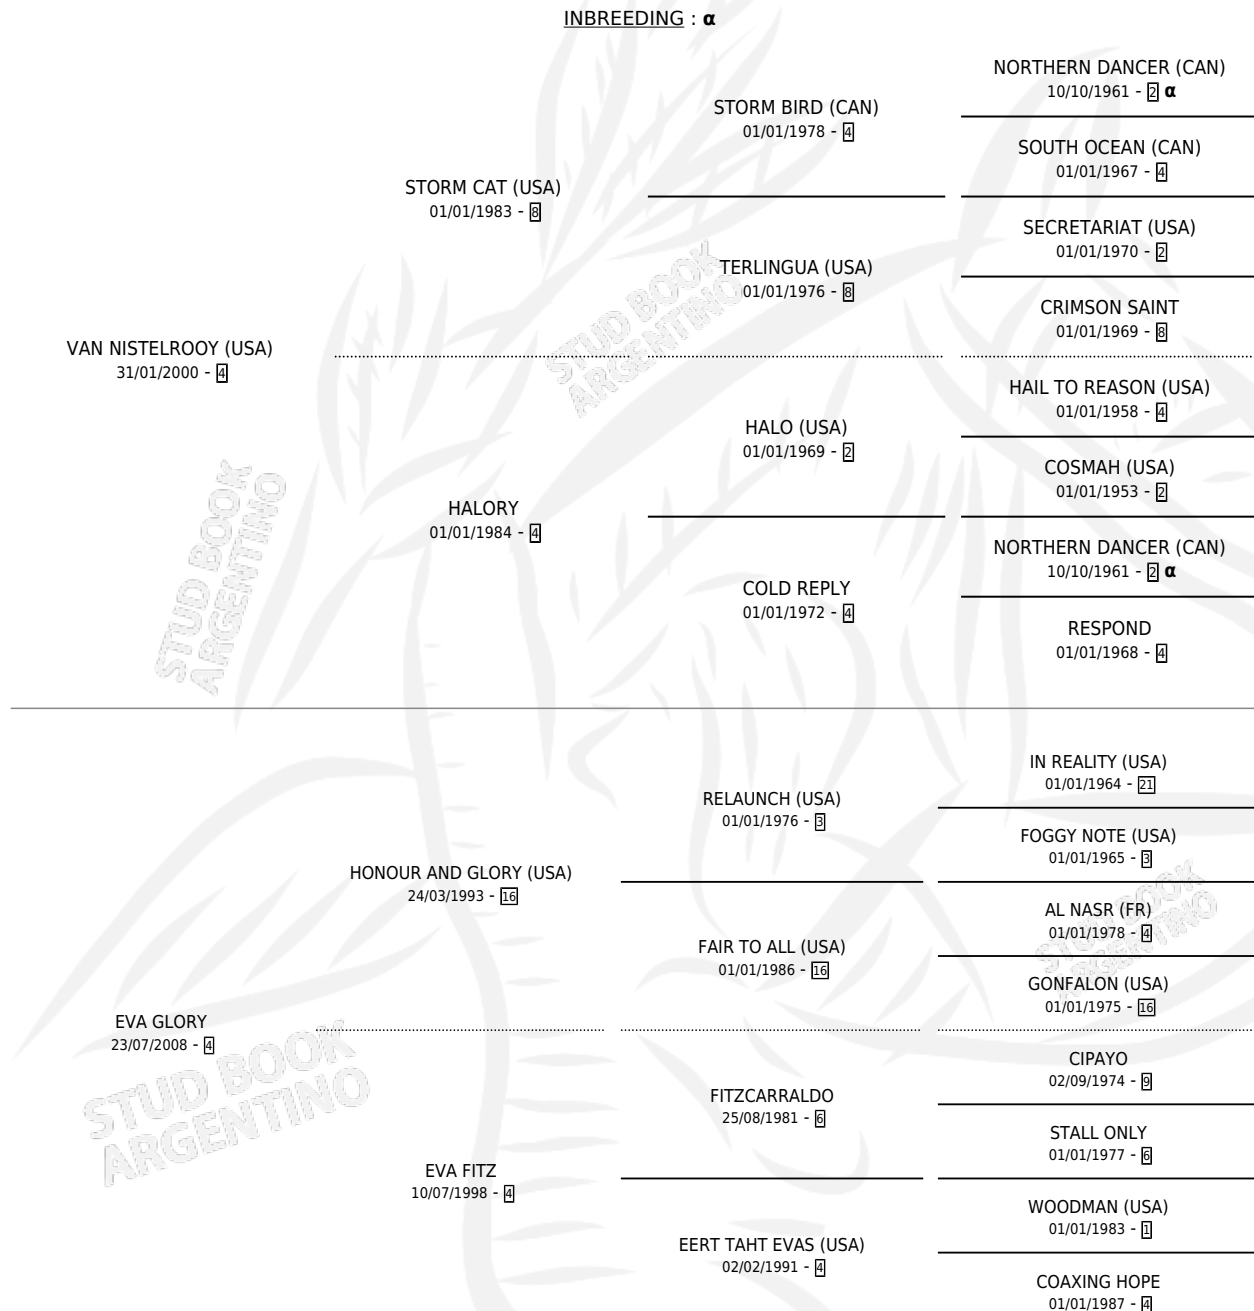

EVANGEL NISTEL

por VAN NISTELROOY (USA) y EVA GLORY por HONOUR AND GLORY (USA)

Argentina · Hembra · Zaino · SP · 02/10/2016
Familia 4-c · Volumen 42

ESTADO

TIPIFICACIÓN SANGUÍNEA	X
TIPIFICACIÓN POR ADN	✓
PASAPORTE	✓
IDENTIFICACIÓN POR MICROCHIP	✓
REPRODUCTOR	✓

Lugar de nacimiento: Firmamento
Criador: Firmamento

~

HIJOS

	MACHOS	HEMBRAS
3 NACIERON	2	1
SIN ACTUACIONES		

PEDIGREE

INBREEDING : α