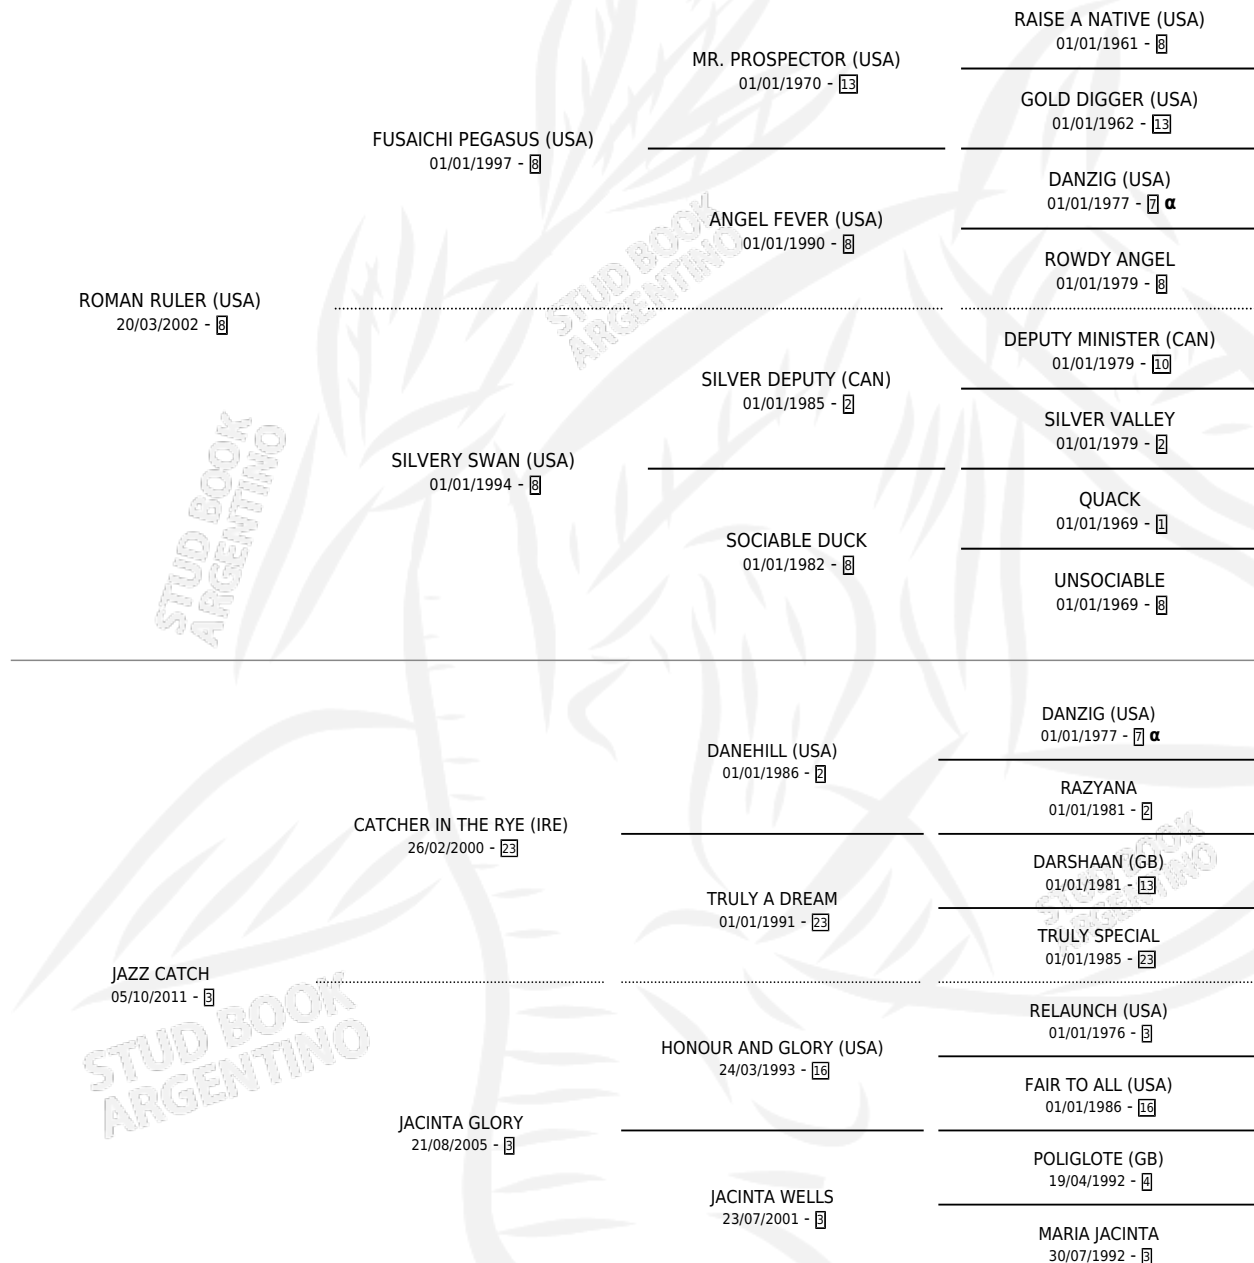

Lugar de nacimiento: Firmamento
Criador: Firmamento

~

HIJOS

	MACHOS	HEMBRAS
3 NACIERON	2	1
SIN ACTUACIONES		

PEDIGREE

INBREEDING : α

CAMPAÑA

Solo carreras oficiales de Argentina

Ganadora en Palermo - \$805,508, a los 5 años.

POR DISTANCIA

HIPODROMO	CC	1°	2°	3°	4°	5°	NP	CLC	CLG	CLCG1	CLGG1	IMPORTE
SAN ISIDRO	6	0	2	1	0	0	3	0	0	0	0	\$97,608
1200 MTS	2	0	0	0	0	0	2	0	0	0	0	\$0
1400 MTS	3	0	1	1	0	0	1	0	0	0	0	\$60,900
1300 MTS	1	0	1	0	0	0	0	0	0	0	0	\$36,708
PALERMO	9	1	3	0	2	0	3	0	0	0	0	\$636,500
1400 MTS	6	1	1	0	1	0	3	0	0	0	0	\$449,500
1200 MTS	3	0	2	0	1	0	0	0	0	0	0	\$187,000
LA PLATA	5	0	0	1	0	1	3	0	0	0	0	\$71,400
1200 MTS	3	0	0	1	0	0	2	0	0	0	0	\$59,400
1600 MTS	1	0	0	0	0	1	0	0	0	0	0	\$12,000
1500 MTS	1	0	0	0	0	0	1	0	0	0	0	\$0