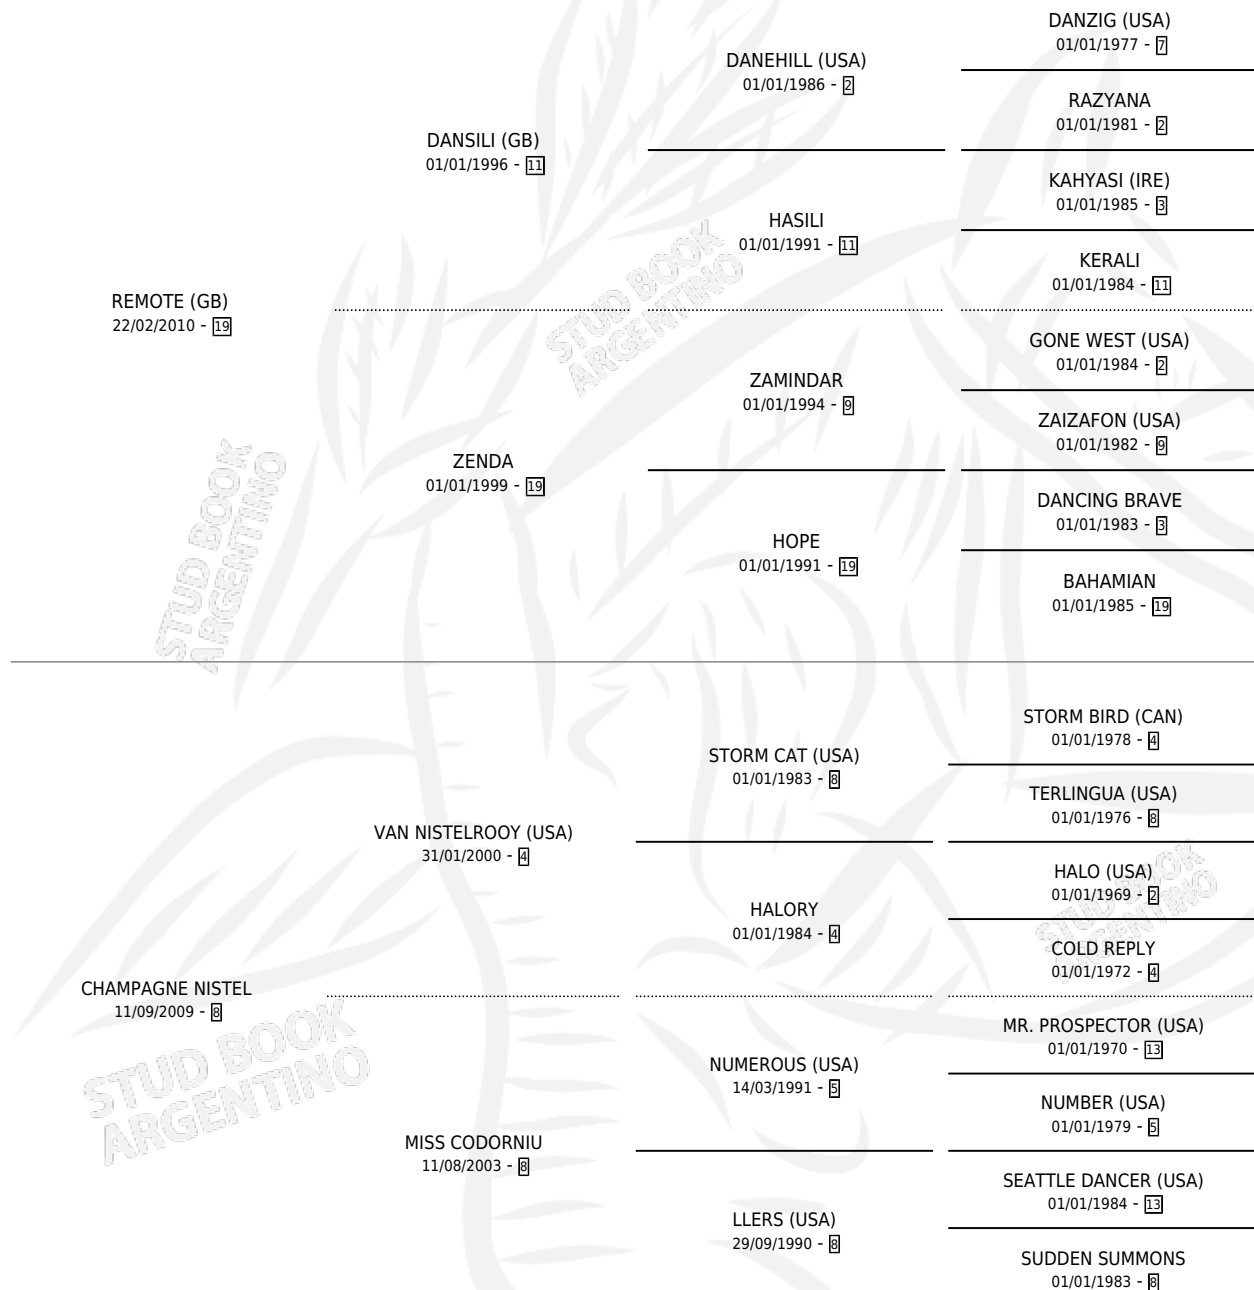

RITMO Y COPAS

por **REMOTE (GB)** y **CHAMPAGNE NISTEL** por **VAN NISTELROOY (USA)**

Argentina · Hembra · Zaino · SP · 04/10/2016
Familia 8-h · Volumen 42

ESTADO

TIPIFICACIÓN SANGUÍNEA	X
TIPIFICACIÓN POR ADN	✓
PASAPORTE	✓
IDENTIFICACIÓN POR MICROCHIP	✓
REPRODUCTOR	✓

Lugar de nacimiento: Penco Hue
Criador: Firmamento

PEDIGREE