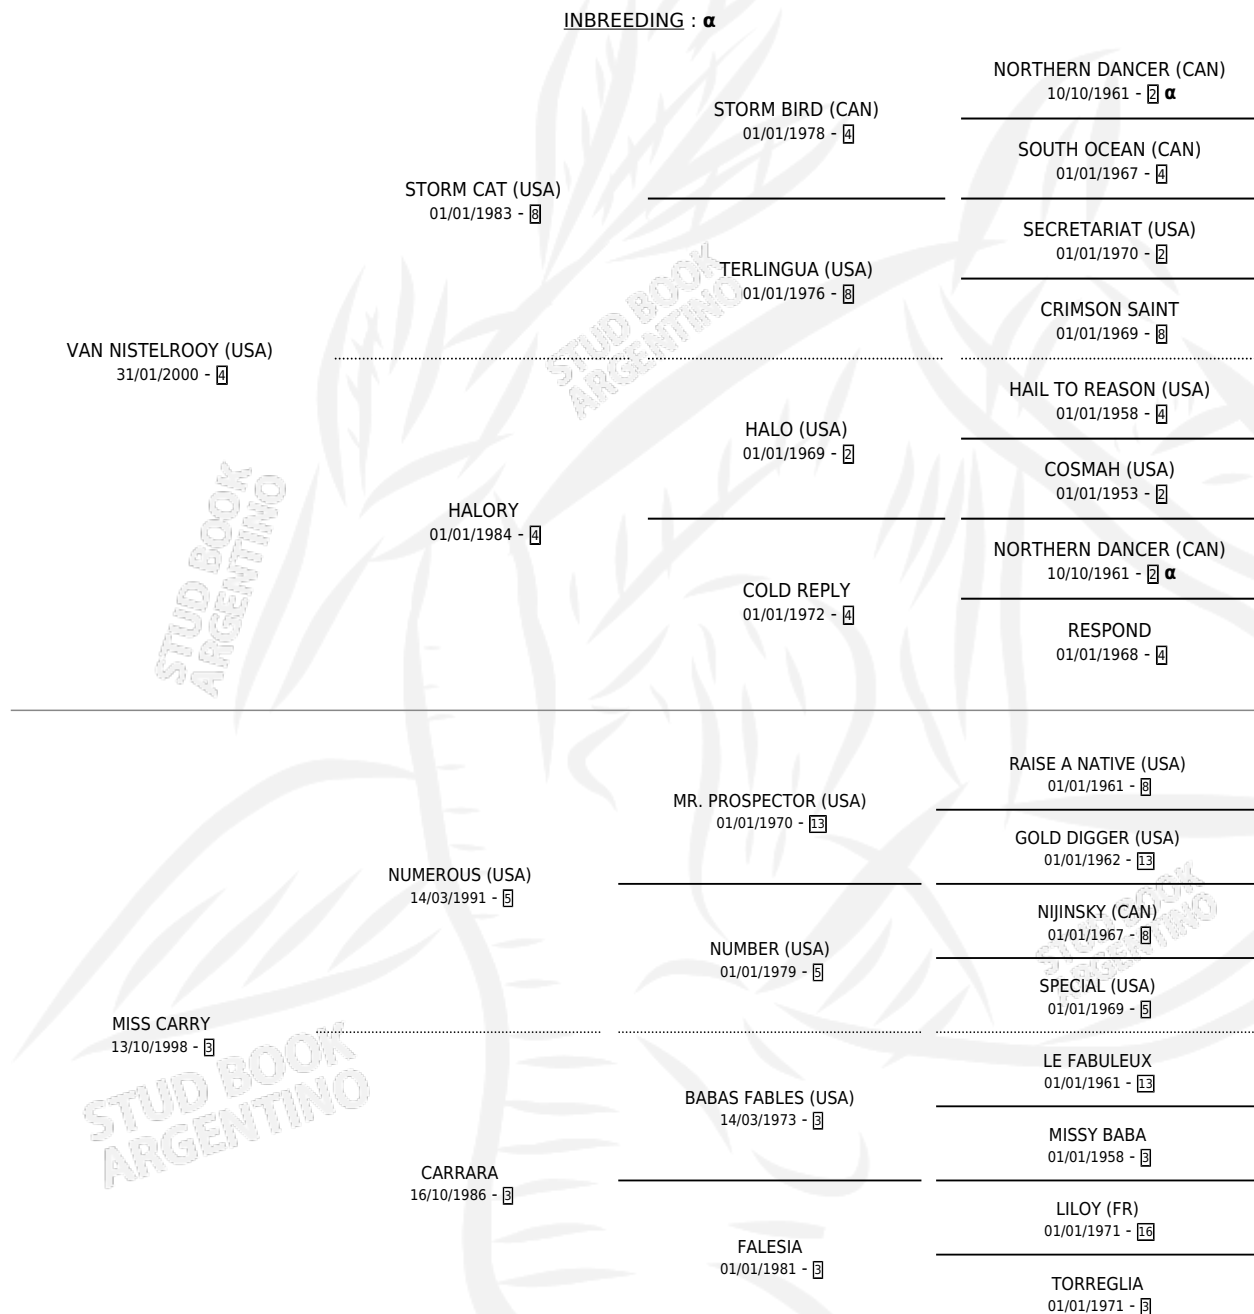

VAN CARRY VAN

por VAN NISTELROOY (USA) y MISS CARRY por
NUMEROUS (USA)

Argentina · Macho · Zaino · SP · 04/10/2016
Familia 3-b · Volumen 42

ESTADO

TIPIFICACIÓN SANGUÍNEA	X
TIPIFICACIÓN POR ADN	✓
PASAPORTE	✓
IDENTIFICACIÓN POR MICROCHIP	✓
REPRODUCTOR	X

Lugar de nacimiento: Firmamento
Criador: Firmamento

PEDIGREE

INBREEDING : α

CAMPAÑA

Solo carreras oficiales de Argentina

POR EDAD

EDAD	CC	1°	2°	3°	4°	5°	NP	CLC	CLG	CLCG1	CLGG1	IMPORTE	GANANCIA / CC
3 AÑOS	4	0	0	0	0	0	4	0	0	0	0	\$0	\$0
4 AÑOS	7	0	0	0	0	0	7	0	0	0	0	\$0	\$0
5 AÑOS	1	0	0	0	0	0	1	0	0	0	0	\$0	\$0
TOTALES	12	0	0	0	0	0	12	0	0	0	0	\$0	\$0
%		0.0%	0.0%	0.0%	0.0%	0.0%	100%	0.0%	0.0%	0.0%	0.0%		

No placés en San Isidro, Palermo y La Plata en 12 carreras disputadas.

POR DISTANCIA

HIPODROMO	CC	1°	2°	3°	4°	5°	NP	CLC	CLG	CLCG1	CLGG1	IMPORTE
SAN ISIDRO	7	0	0	0	0	0	7	0	0	0	0	\$0
2000 MTS	2	0	0	0	0	0	2	0	0	0	0	\$0
1400 MTS	3	0	0	0	0	0	3	0	0	0	0	\$0
1200 MTS	1	0	0	0	0	0	1	0	0	0	0	\$0
1600 MTS	1	0	0	0	0	0	1	0	0	0	0	\$0
PALERMO	1	0	0	0	0	0	1	0	0	0	0	\$0
1200 MTS	1	0	0	0	0	0	1	0	0	0	0	\$0
LA PLATA	4	0	0	0	0	0	4	0	0	0	0	\$0
1500 MTS	2	0	0	0	0	0	2	0	0	0	0	\$0
2000 MTS	1	0	0	0	0	0	1	0	0	0	0	\$0
1300 MTS	1	0	0	0	0	0	1	0	0	0	0	\$0