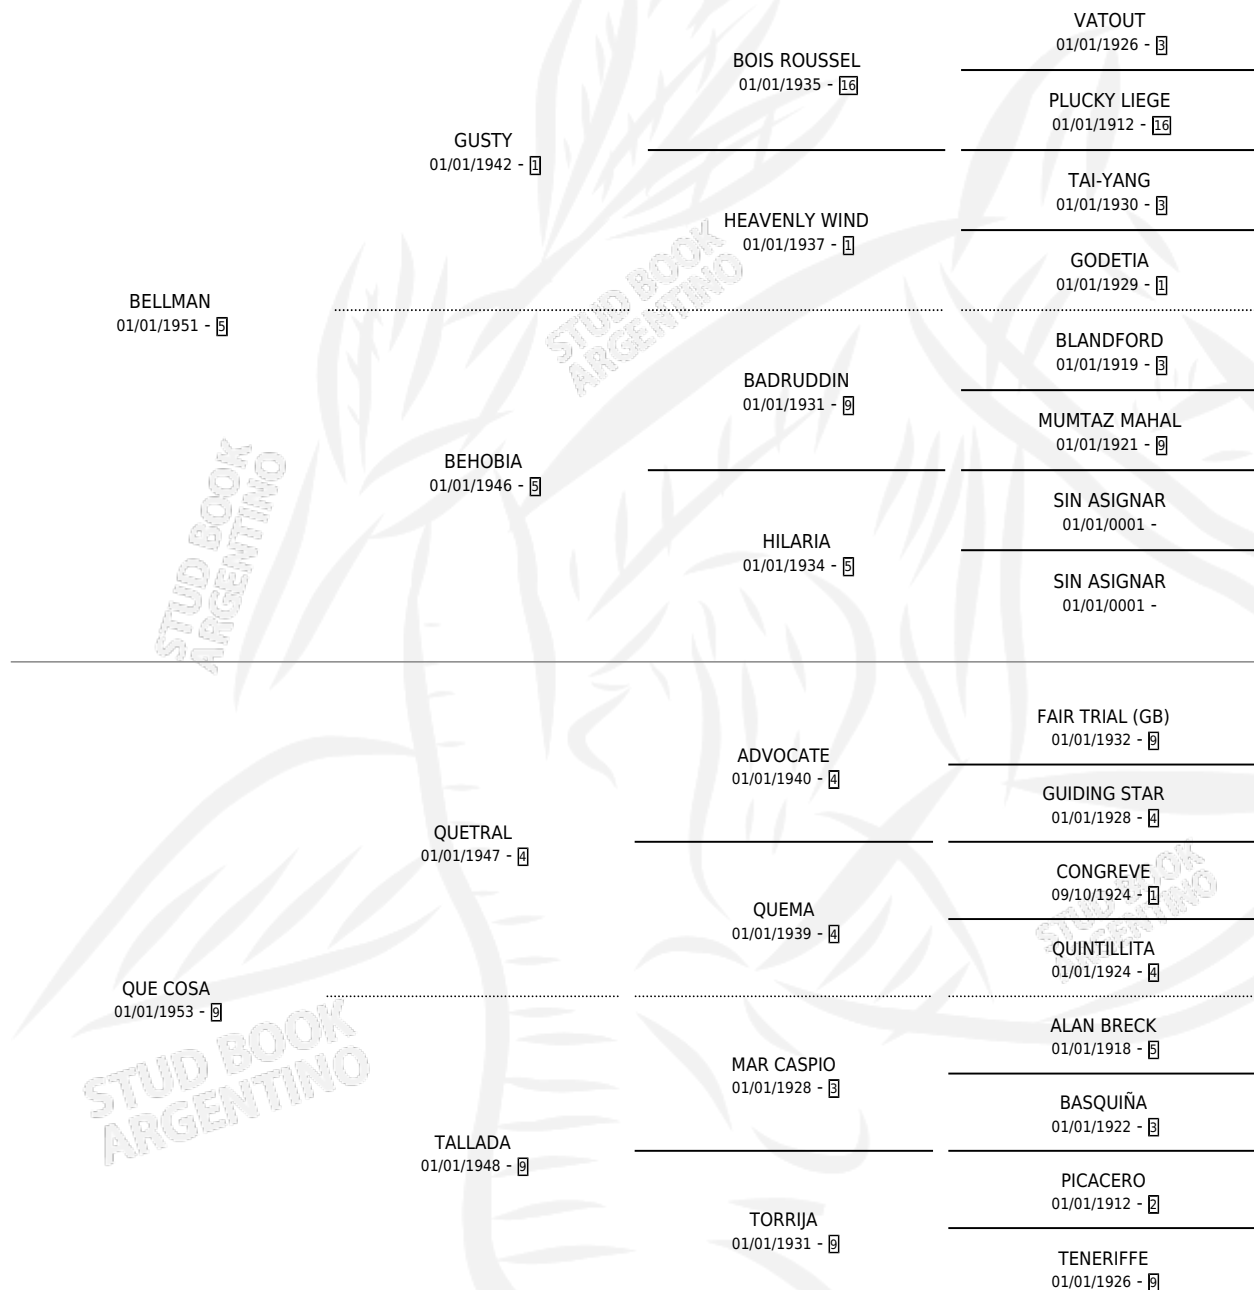

PILOTO

por **BELLMAN** y **QUE COSA** por **QUETRAL**

Argentina · Macho · Tordillo · SP · 01/01/1963
Familia 9-h · Volumen 25

ESTADO

TIPIFICACIÓN SANGUÍNEA	X
TIPIFICACIÓN POR ADN	X
PASAPORTE	X
IDENTIFICACIÓN POR MICROCHIP	X
REPRODUCTOR	✓

Lugar de nacimiento: Campo particular

Criador: Sin dato

~

HIJOS

	MACHOS	HEMBRAS
2 NACIERON	1	1
SIN ACTUACIONES		

PEDIGREE

SERVICIOS PADRILLO

TEMPORADA	HARAS	SERVICIO	NAC.	EFFECTIVIDAD
0	IMPORTADO EN VIENTRE	1	1	100 %