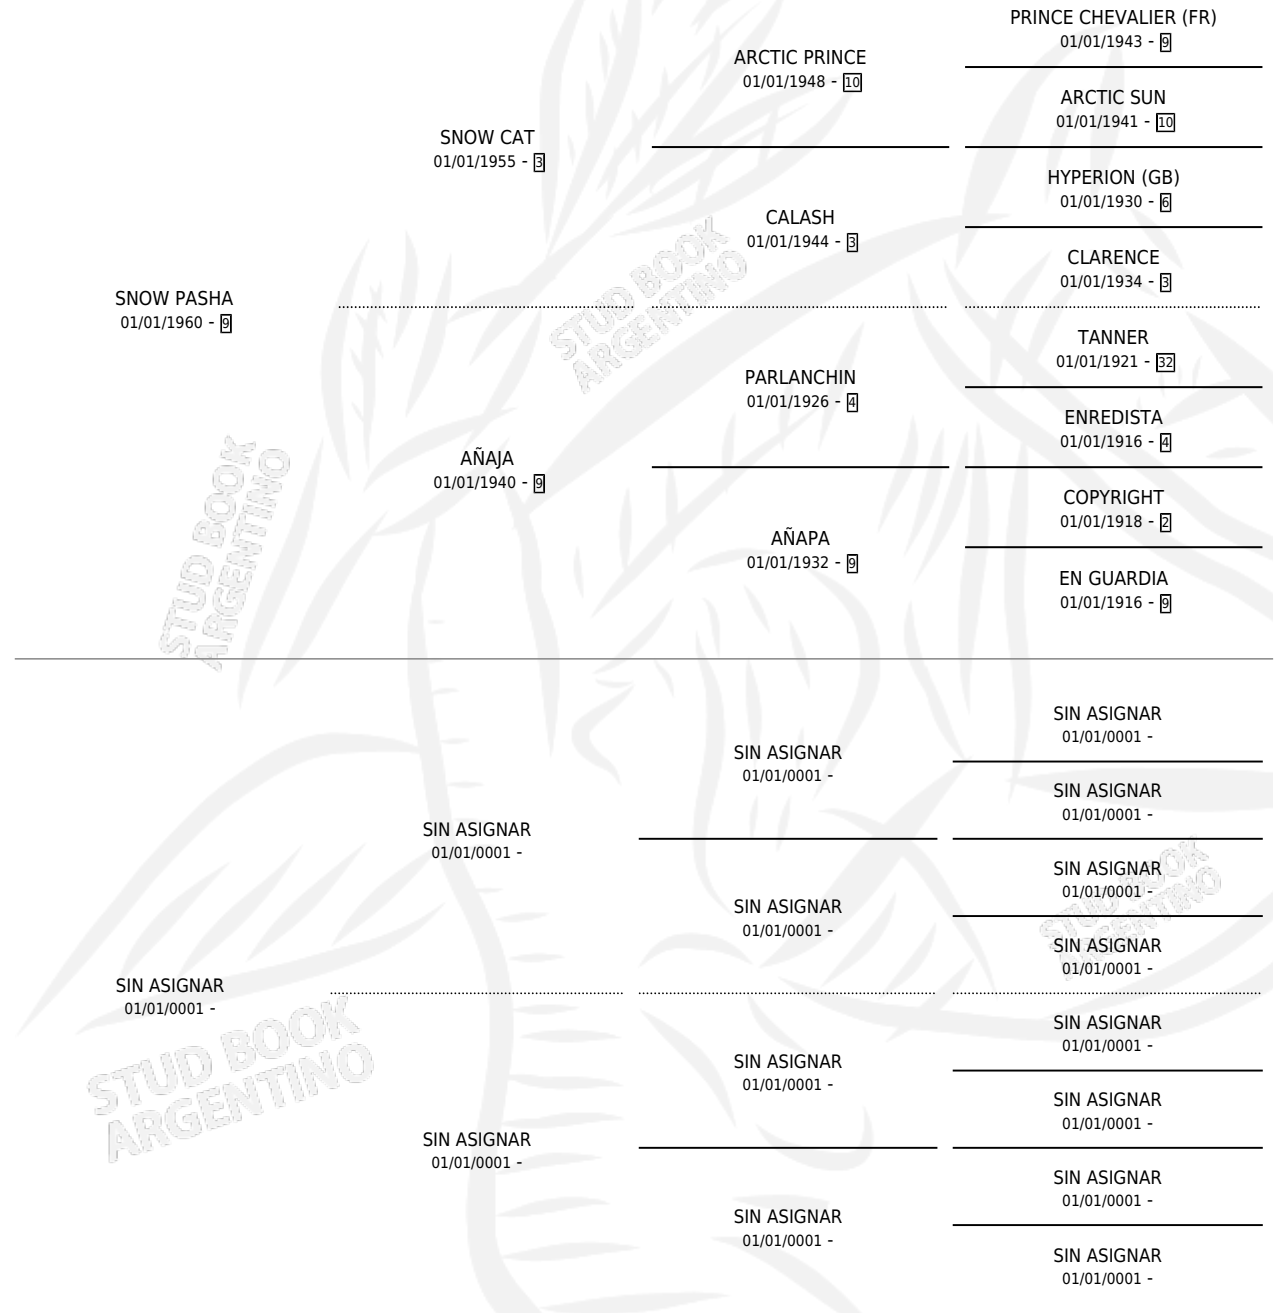

RIBENINA

por SNOW PASHA y SIN ASIGNAR por SIN ASIGNAR

Argentina · Hembra · Zaino · SP · 01/01/1976
Familia · Volumen 29

ESTADO

TIPIFICACIÓN SANGUÍNEA	X
TIPIFICACIÓN POR ADN	X
PASAPORTE	X
IDENTIFICACIÓN POR MICROCHIP	X
REPRODUCTOR	✓

Lugar de nacimiento: Campo particular

Criador: Asociacion Cooperativa De Criadores De Caballos De Carrera

PEDIGREE

S

mientos 0 / Efectividad 0.00%

PADRILLO	PRODUCTO	CRIADOR	1ER SERVICIO	ÚLTIMO SERVICIO
PULIGNY	Ø			
RIBENINA	Ø			