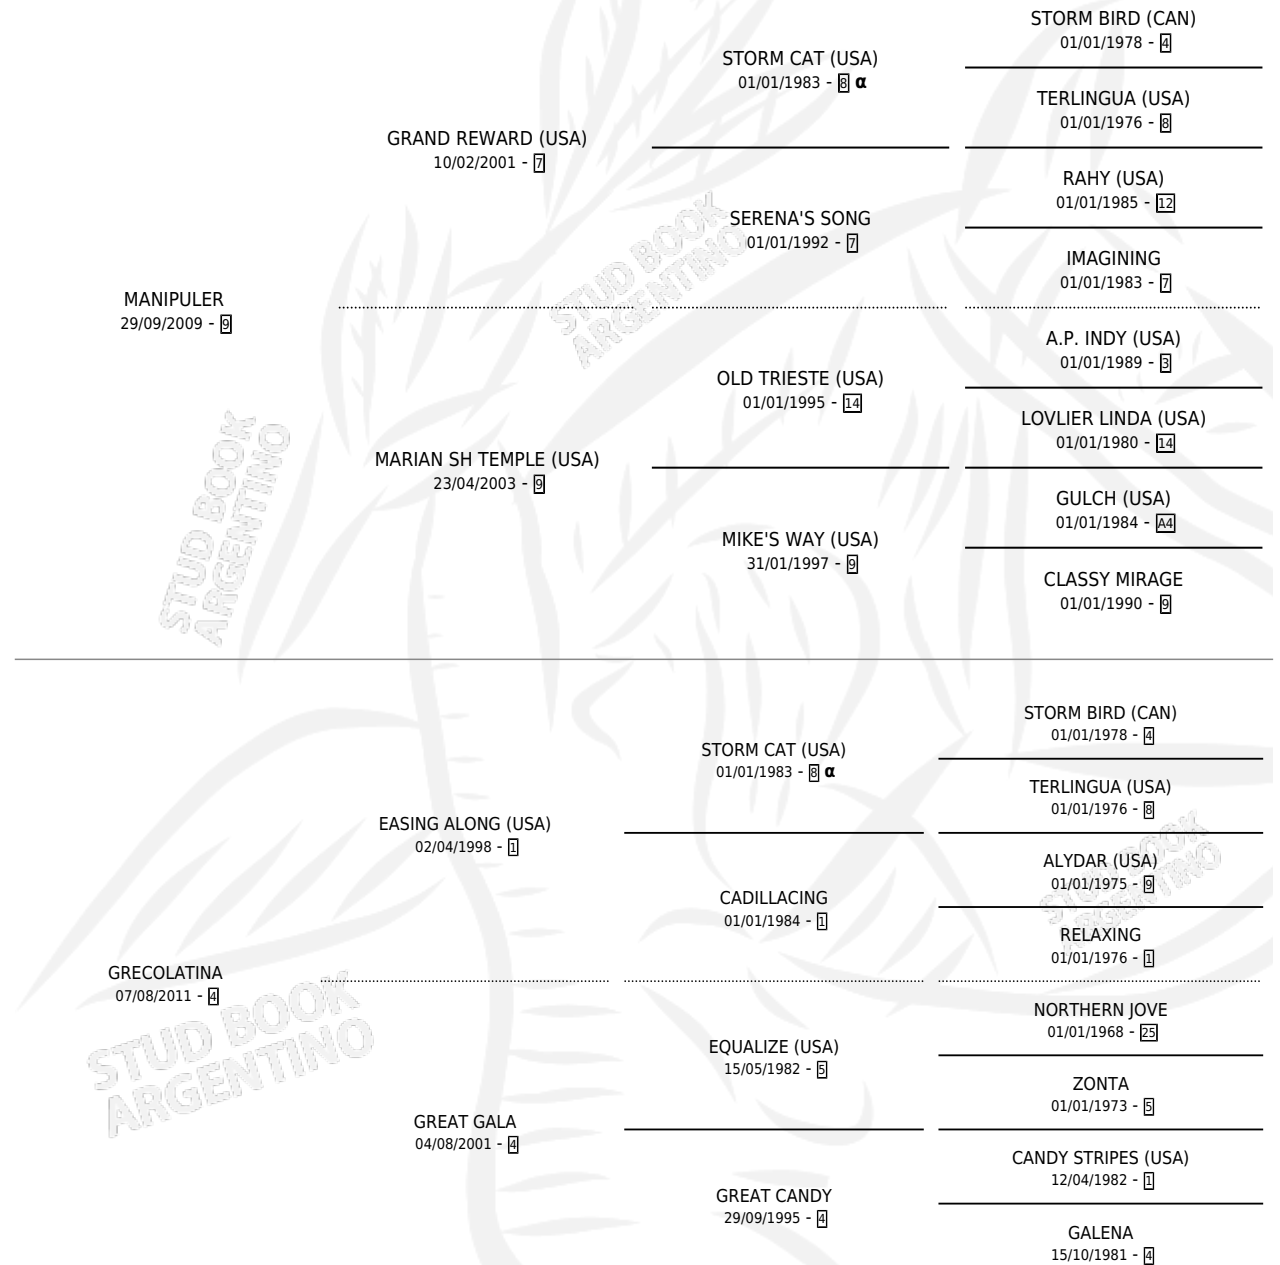

EASING SERENA

por MANIPULER y GRECOLATINA por EASING ALONG (USA)

Argentina · Hembra · Zaino · SP · 21/10/2016
Familia 4-k · Volumen 42

ESTADO

TIPIFICACIÓN SANGUÍNEA	X
TIPIFICACIÓN POR ADN	✓
PASAPORTE	✓
IDENTIFICACIÓN POR MICROCHIP	✓
REPRODUCTOR	X

Lugar de nacimiento: Abuelos E

Criador: Abuelos E

PEDIGREE

INBREEDING : α

CAMPAÑA

Solo carreras oficiales de Argentina

POR EDAD

EDAD	CC	1°	2°	3°	4°	5°	NP	CLC	CLG	CLCG1	CLGG1	IMPORTE	GANANCIA / CC
3 AÑOS	3	0	0	0	0	0	3	0	0	0	0	\$0	\$0
4 AÑOS	3	0	0	0	0	0	3	0	0	0	0	\$0	\$0
TOTALES	6	0	0	0	0	0	6	0	0	0	0	\$0	\$0
%		0.0%	0.0%	0.0%	0.0%	0.0%	100%	0.0%	0.0%	0.0%	0.0%		