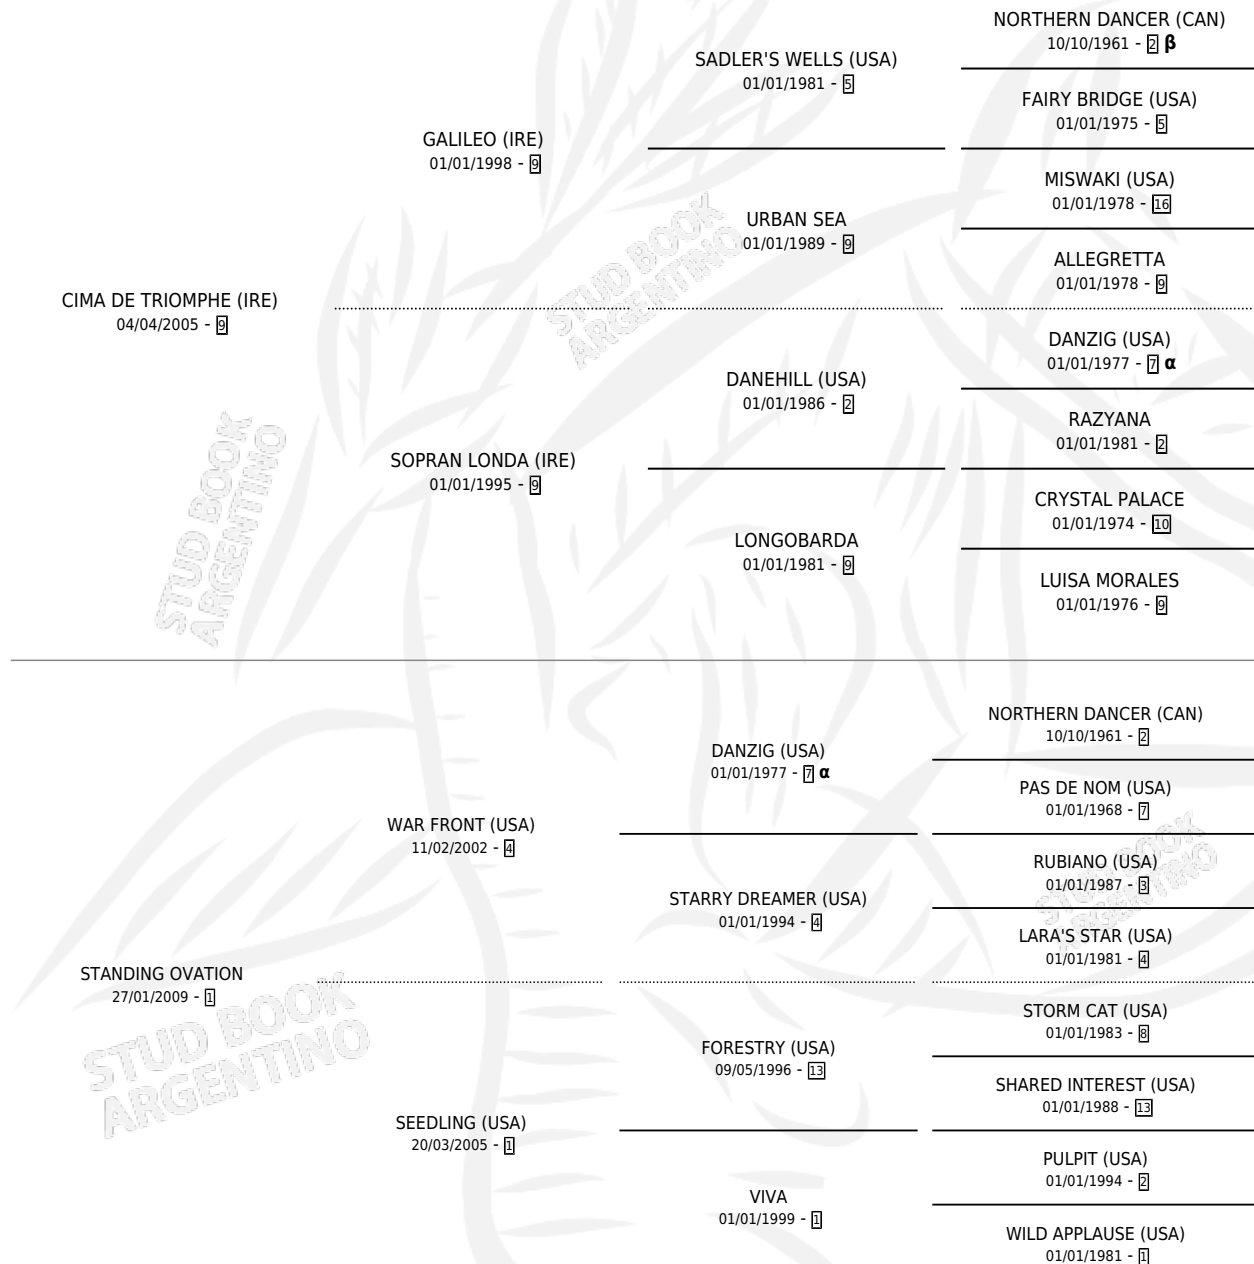

STAR ACADEMY

por CIMA DE TRIOMPHE (IRE) y STANDING OVATION por
WAR FRONT (USA)

Argentina · Hembra · Tordillo · SP · 18/09/2016
Familia 1-x · Volumen 42

ESTADO

TIPIFICACIÓN SANGUÍNEA	X
TIPIFICACIÓN POR ADN	✓
PASAPORTE	✓
IDENTIFICACIÓN POR MICROCHIP	✓
REPRODUCTOR	✓

Lugar de nacimiento: Santa Ines
Criador: Santa Ines

~

HIJOS

	MACHOS	HEMBRAS
1 NACIERON	1	0
SIN ACTUACIONES		

PEDIGREE

INBREEDING : α, β

S

mientos 1 / Efectividad 50.00%

PADRILLO	PRODUCTO	CRIADOR	1ER SERVICIO	ÚLTIMO SERVICIO
GERSHWIN (USA)	∅		09/11/2025	09/11/2025
PUERTO REAL	STAR PORT (M Z, 01/10/2023)	SANS NESTOR MARCELO	01/11/2022	01/11/2022

STAR ACADEMY

Datos oficiales del Stud Book Argentino