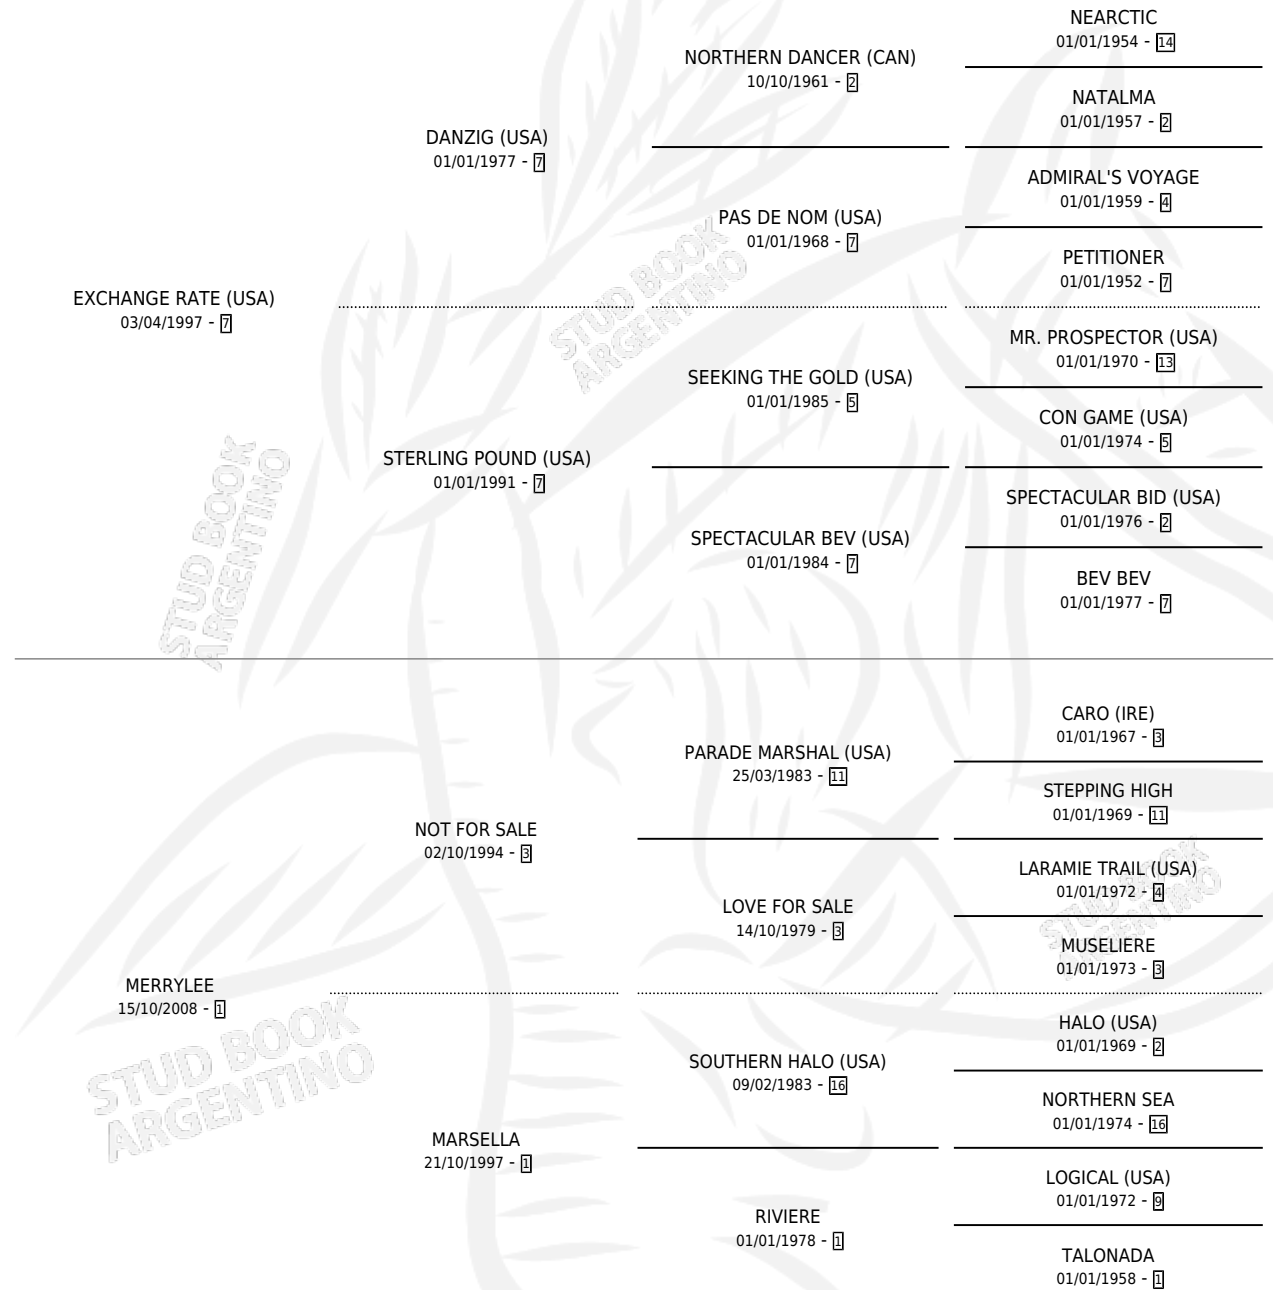

MERRYGOLD

por EXCHANGE RATE (USA) y MERRYLEE por NOT FOR SALE

Argentina · Macho · Tordillo · SP · 27/09/2016
Familia 1-w · Volumen 42

ESTADO

TIPIFICACIÓN SANGUÍNEA	X
TIPIFICACIÓN POR ADN	✓
PASAPORTE	✓
IDENTIFICACIÓN POR MICROCHIP	✓
REPRODUCTOR	X

Lugar de nacimiento: Santa Ines
Criador: Santa Ines

PEDIGREE

CAMPAÑA

Solo carreras oficiales de Argentina

POR EDAD

EDAD	CC	1°	2°	3°	4°	5°	NP	CLC	CLG	CLCG1	CLGG1	IMPORTE	GANANCIA / CC
3 AÑOS	5	0	0	1	0	1	3	0	0	0	0	\$26,500	\$5,300
4 AÑOS	4	1	0	0	0	2	1	0	0	0	0	\$73,950	\$18,488
TOTALES	9	1	0	1	0	3	4	0	0	0	0	\$100,450	\$11,161
%		11.1%	0.0%	11.1%	0.0%	33.3%	44.4%	0.0%	0.0%	0.0%	0.0%		