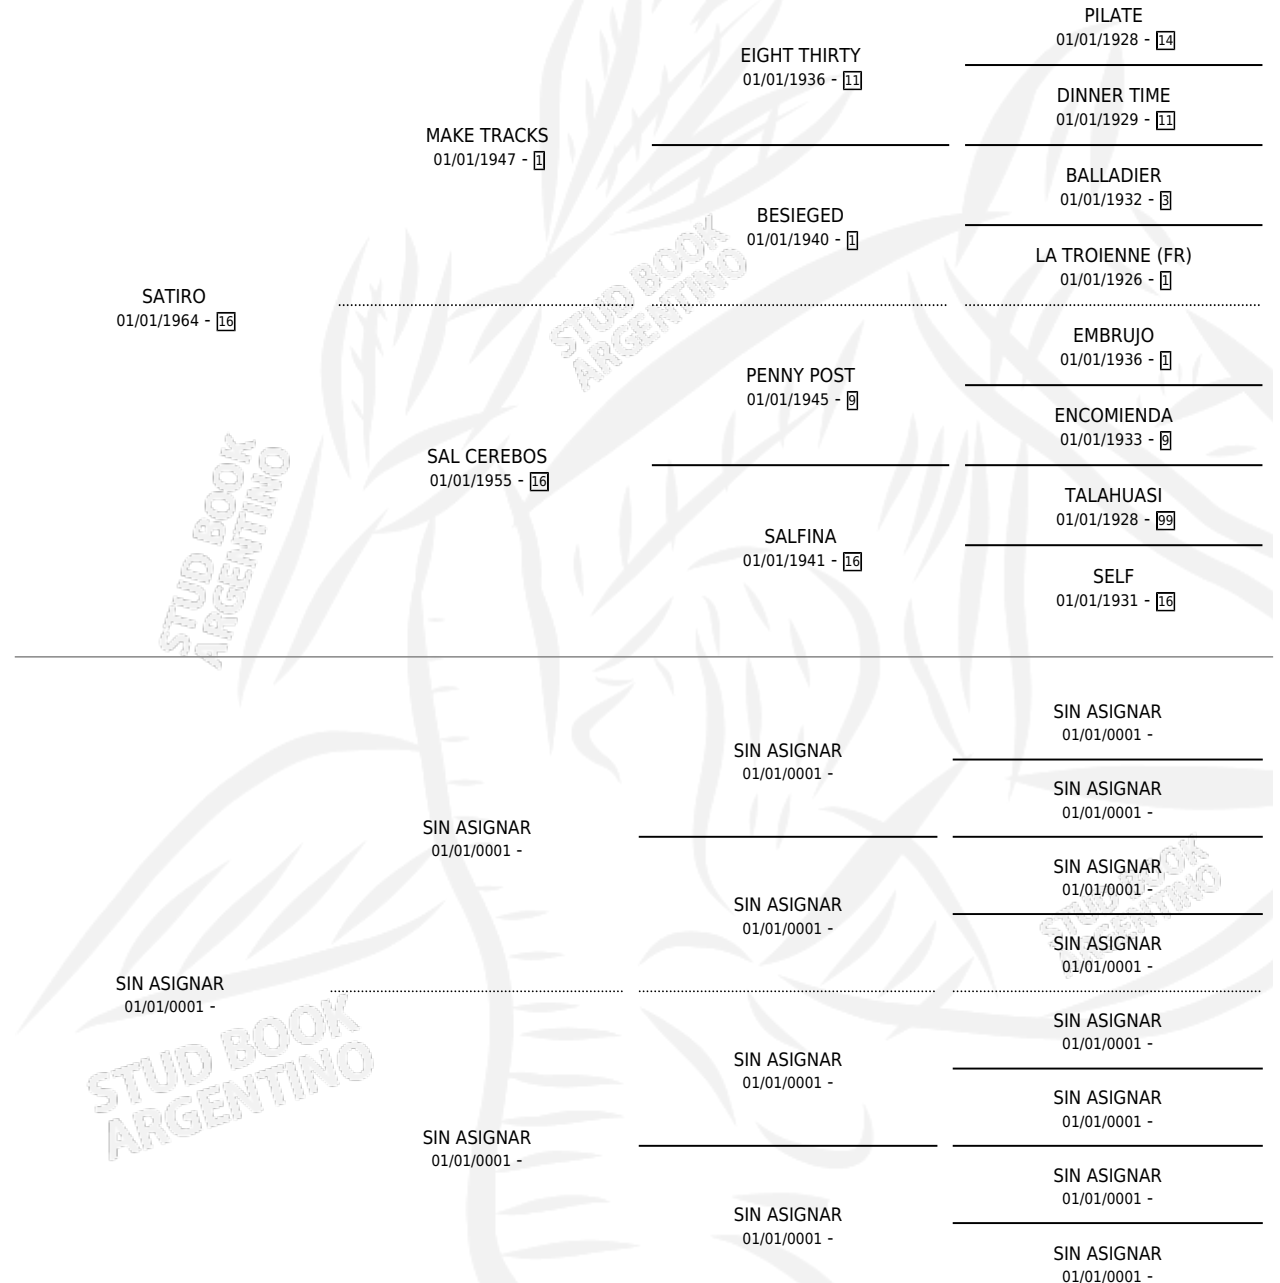

SIN CRESPO

por SATIRO y SIN ASIGNAR por SIN ASIGNAR

Argentina · Macho · No Consigna · SP · 01/01/1976
Familia · Volumen 29

ESTADO

TIPIFICACIÓN SANGUÍNEA	X
TIPIFICACIÓN POR ADN	X
PASAPORTE	X
IDENTIFICACIÓN POR MICROCHIP	X
REPRODUCTOR	X

Lugar de nacimiento: Campo particular

Criador: Sin dato

PEDIGREE

CAMPAÑA

Solo carreras oficiales de Argentina

POR EDAD

EDAD	CC	1°	2°	3°	4°	5°	NP	CLC	CLG	CLCG1	CLGG1	IMPORTE	GANANCIA / CC
4 AÑOS	1	1	0	0	0	0	0	0	0	0	0	\$0	\$0
6 AÑOS	1	1	0	0	0	0	0	0	0	0	0	\$0	\$0
TOTALES	2	2	0	0	0	0	0	0	0	0	0	\$0	\$0
%		100%	0.0%	0.0%	0.0%	0.0%	0.0%	0.0%	0.0%	0.0%	0.0%		