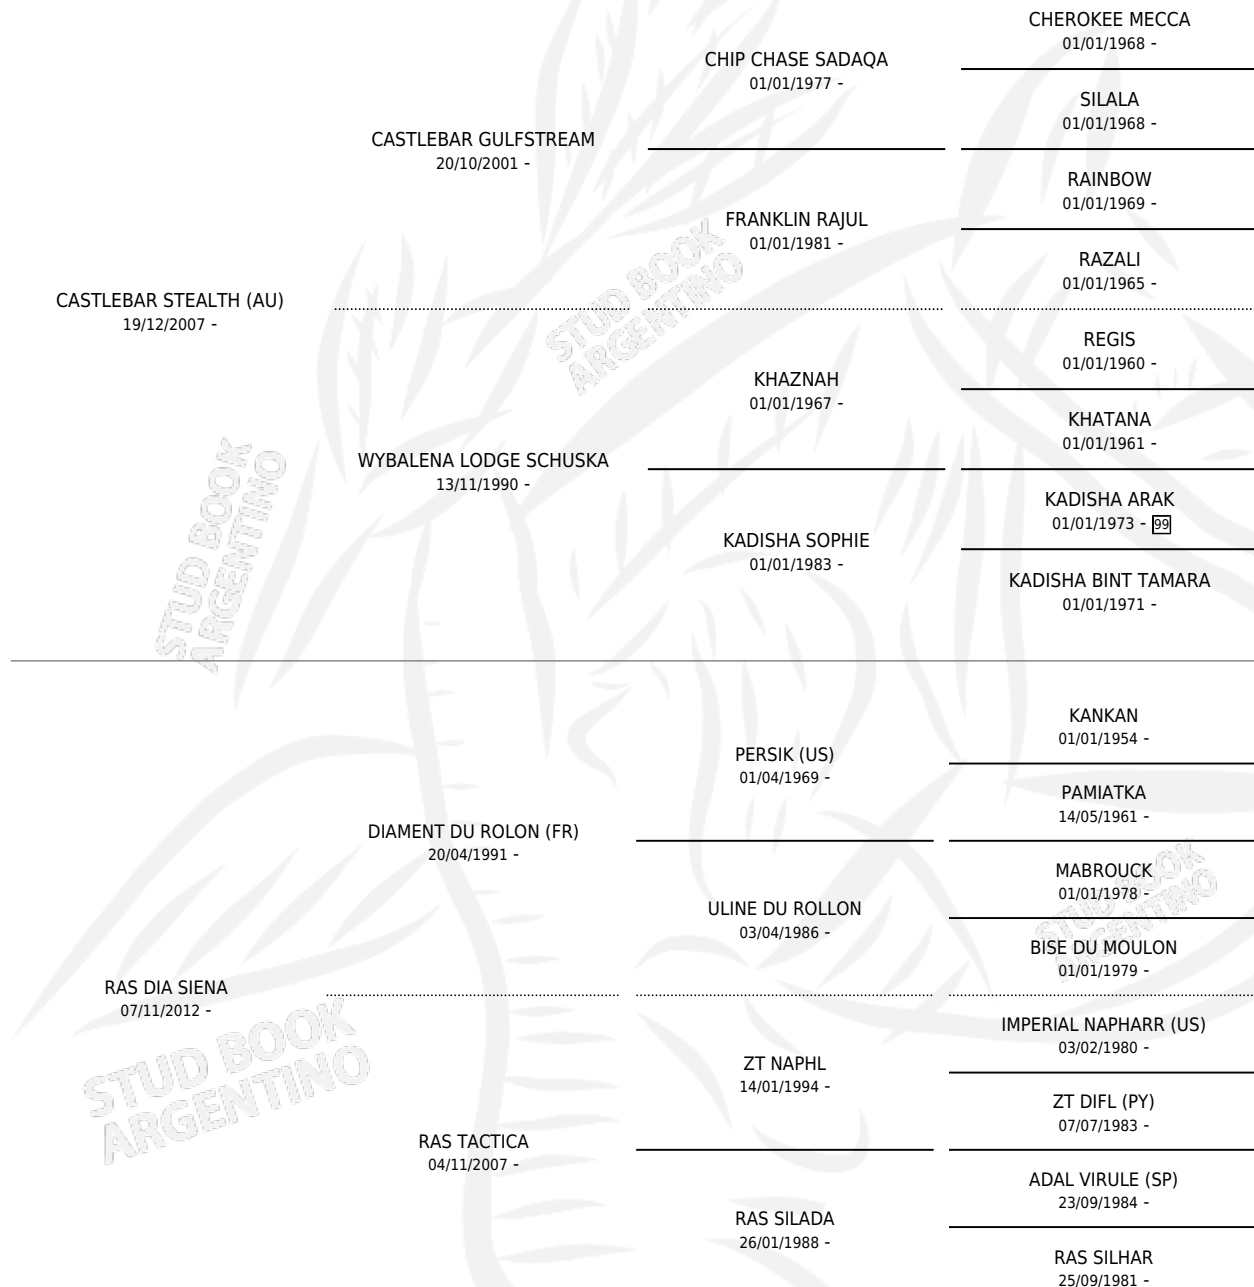

RAS BUCEFALO

por CASTLEBAR STEALTH (AU) y RAS DIA SIENA por
DIAMENT DU ROLON (FR)

Argentina · Macho · Zaino · AP · 28/08/2016
Familia · Volumen 42

ESTADO

TIPIFICACIÓN SANGUÍNEA	X
TIPIFICACIÓN POR ADN	✓
PASAPORTE	✓
IDENTIFICACIÓN POR MICROCHIP	✓
REPRODUCTOR	X

Lugar de nacimiento: Las Cortaderas

Criador: Las Cortaderas

PEDIGREE

RAS BUCEFALO

Datos oficiales del Stud Book Argentino

Documento generado el 10/06/2026

studbook.org.ar